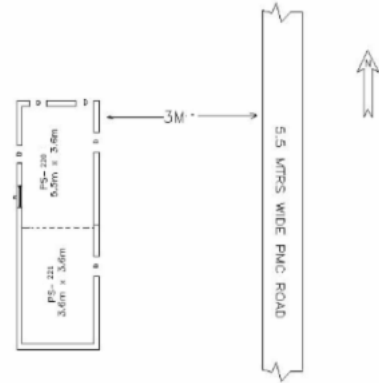

নির্বাচক নিবন্ধন আধিকারিকের স্বাক্ষর

Nazri Naksha

Google Map View

Polling Station Building Front View

Polling Station Front View

Cad View

Key MAP View

|   |                                |   |                          |  |                          |
|---|--------------------------------|---|--------------------------|--|--------------------------|
| 1<br>নাম : সুখি মাল<br>স্বামীর নাম : নটবর মাল<br>বাড়ির নং : 000<br>বয়স : 30 লিঙ্গ : মহিলা                     | IIX2789519<br>ফটো উপলব্ধ       | 2<br>নাম : সুমনা মন্ডল<br>স্বামীর নাম : শিপ্রা মন্ডল<br>বাড়ির নং : 000<br>বয়স : 25 লিঙ্গ : মহিলা              | IIX2789683<br>ফটো উপলব্ধ | 3<br>নাম : গোপাল মাল<br>পিতার নাম : লাড়ু মাল<br>বাড়ির নং : 000<br>বয়স : 30 লিঙ্গ : পুরুষ                          | IIX2789717<br>ফটো উপলব্ধ |
| 4<br>নাম : শারদা বাগ্দি<br>অন্যান্য : শশী বাগ্দি<br>বাড়ির নং : 000<br>বয়স : 47 লিঙ্গ : মহিলা                  | IIX2789626<br>ফটো উপলব্ধ       | 5<br>নাম : পৌতম ঘোষ<br>পিতার নাম : হরিদাস ঘোষ<br>বাড়ির নং : 000<br>বয়স : 58 লিঙ্গ : পুরুষ                     | IIX2789485<br>ফটো উপলব্ধ | 6<br>নাম : কবিতা ভাণ্ডারী<br>স্বামীর নাম : শ্রীকান্ত ভাণ্ডারী<br>বাড়ির নং : 000<br>বয়স : 28 লিঙ্গ : মহিলা          | IIX2789543<br>ফটো উপলব্ধ |
| 7<br>নাম : প্রিয়ঙ্কা দে<br>মায়ের নাম : পার্বতী দে<br>বাড়ির নং : 000<br>বয়স : 24 লিঙ্গ : মহিলা               | IIX2789477<br>ফটো উপলব্ধ       | Q<br>8<br>নাম : মুক্তি মজুমদার<br>পিতার নাম : ভোলানাথ মজুমদার<br>বাড়ির নং : N000<br>বয়স : 49 লিঙ্গ : পুরুষ    | IIX1210228<br>ফটো উপলব্ধ | 9<br>নাম : রাজ কুমার সেন<br>অন্যান্য : দীপালি সেন<br>বাড়ির নং : 000<br>বয়স : 65 লিঙ্গ : পুরুষ                      | IIX2789568<br>ফটো উপলব্ধ |
| 10<br>নাম : মনিকা সরকার (মজুমদার)<br>স্বামীর নাম : মুক্তি মজুমদার<br>বাড়ির নং : N00<br>বয়স : 38 লিঙ্গ : মহিলা | IIX1210509<br>ফটো উপলব্ধ       | 11<br>নাম : সবিতা সাউ<br>মায়ের নাম : উর্মিলা সাউ<br>বাড়ির নং : 000<br>বয়স : 24 লিঙ্গ : মহিলা                 | IIX2789444<br>ফটো উপলব্ধ | 12<br>নাম : সবিতা দত্ত<br>পিতার নাম : উজ্জল দত্ত<br>বাড়ির নং : N0429<br>বয়স : 27 লিঙ্গ : পুরুষ                     | IIX2315547<br>ফটো উপলব্ধ |
| 13<br>নাম : রমা দত্ত<br>স্বামীর নাম : উজ্জল দত্ত<br>বাড়ির নং : n0429<br>বয়স : 52 লিঙ্গ : মহিলা                | IIX2998714<br>ফটো উপলব্ধ       | 14<br>নাম : সুশান্ত মেটে<br>পিতার নাম : লক্ষ্মী নারায়ণ মেটে<br>বাড়ির নং : n0124<br>বয়স : 49 লিঙ্গ : পুরুষ    | LVD2246304<br>ফটো উপলব্ধ | 15<br>নাম : মালতী বান্দী (মেটে)<br>স্বামীর নাম : সুশান্ত মেটে<br>বাড়ির নং : n0124<br>বয়স : 37 লিঙ্গ : মহিলা        | IIX0897561<br>ফটো উপলব্ধ |
| 16<br>নাম : টুনু মেটে<br>স্বামীর নাম : শিশির মেটে<br>বাড়ির নং : n0124<br>বয়স : 57 লিঙ্গ : মহিলা               | IIX2899615<br>ফটো উপলব্ধ       | 17<br>নাম : শিশির মেটে<br>পিতার নাম : লক্ষ্মী নারায়ণ মেটে<br>বাড়ির নং : n0124<br>বয়স : 61 লিঙ্গ : পুরুষ      | IIX2899631<br>ফটো উপলব্ধ | 18<br>নাম : পদ্মাবতী ঝা<br>স্বামীর নাম : কিশোর ঝা<br>বাড়ির নং : n0327<br>বয়স : 42 লিঙ্গ : মহিলা                    | IIX1890789<br>ফটো উপলব্ধ |
| 19<br>নাম : কিশোর ঝা<br>পিতার নাম : চতুরানন্দ ঝা<br>বাড়ির নং : n0328<br>বয়স : 41 লিঙ্গ : পুরুষ                | IIX1890797<br>ফটো উপলব্ধ       | 20<br>নাম : সুদীপ দত্ত<br>পিতার নাম : স্বপন দত্ত<br>বাড়ির নং : n0457<br>বয়স : 35 লিঙ্গ : পুরুষ                | IIX1210012<br>ফটো উপলব্ধ | 21<br>নাম : মীরাদেবী ওঝা<br>স্বামীর নাম : জয়শঙ্কর ওঝা<br>বাড়ির নং : n0289<br>বয়স : 59 লিঙ্গ : মহিলা               | IIX1209907<br>ফটো উপলব্ধ |
| 22<br>নাম : মেটু মণ্ডল<br>স্বামীর নাম : মথুরা মণ্ডল<br>বাড়ির নং : n0289<br>বয়স : 56 লিঙ্গ : মহিলা             | WB/41/283/069975<br>ফটো উপলব্ধ | 23<br>নাম : রিচা ঝা<br>পিতার নাম : কিশোর ঝা<br>বাড়ির নং : এন0000<br>বয়স : 22 লিঙ্গ : মহিলা                    | IIX3013455<br>ফটো উপলব্ধ | 24<br>নাম : উর্বশী (ঘোষ) রায়<br>স্বামীর নাম : অতীক কুমার রায়<br>বাড়ির নং : n0451<br>বয়স : 37 লিঙ্গ : মহিলা       | IIX1998194<br>ফটো উপলব্ধ |
| 25<br>নাম : সঞ্জীব চক্রবর্তী<br>পিতার নাম : দীপক চক্রবর্তী<br>বাড়ির নং : n0267<br>বয়স : 34 লিঙ্গ : পুরুষ      | IIX1223122<br>ফটো উপলব্ধ       | 26<br>নাম : তানিয়া চক্রবর্তী<br>স্বামীর নাম : সঞ্জীব চক্রবর্তী<br>বাড়ির নং : n0267<br>বয়স : 33 লিঙ্গ : মহিলা | IIX1998558<br>ফটো উপলব্ধ | 27<br>নাম : সান্ধী আর্থা (ভগত)<br>স্বামীর নাম : বিরেন্দ্র প্রসাদ ভগত<br>বাড়ির নং : n0279<br>বয়স : 37 লিঙ্গ : মহিলা | IIX1209667<br>ফটো উপলব্ধ |
| 28<br>নাম : নিধী ওঝা<br>পিতার নাম : জয়শঙ্কর ওঝা<br>বাড়ির নং : এন0000<br>বয়স : 27 লিঙ্গ : মহিলা               | IIX2982916<br>ফটো উপলব্ধ       | 29<br>নাম : পিঙ্কী ওঝা<br>স্বামীর নাম : পঙ্কজ কুমার ওঝা<br>বাড়ির নং : এন0000<br>বয়স : 35 লিঙ্গ : মহিলা        | IIX2900694<br>ফটো উপলব্ধ | 30<br>নাম : পঙ্কজ কুমার ওঝা<br>পিতার নাম : জয়শঙ্কর ওঝা<br>বাড়ির নং : n0005<br>বয়স : 35 লিঙ্গ : পুরুষ              | IIX1540715<br>ফটো উপলব্ধ |