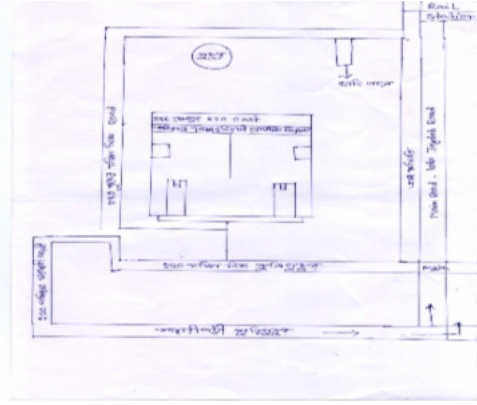

নির্বাচক নিবন্ধন আধিকারিকের স্বাক্ষর

Nazri Naksha

Google Map View

Polling Station Building Front View

Polling Station Front View

Cad View

Key MAP View

বিধানসভা নির্বাচনক্ষেত্রের নং, নাম : 286-বোলপুর  
ভাগ নং, নাম : 1-গ্রাম-কবি জয়দেব রোড(পরকাছারী পল্লি উত্তর)