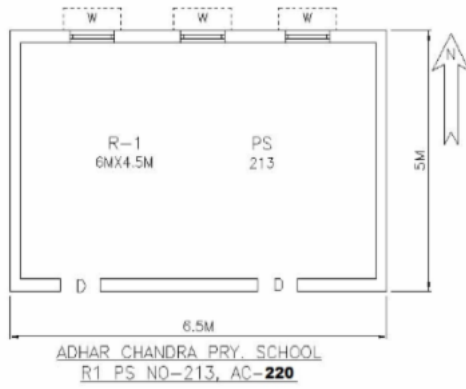

নির্বাচক নিবন্ধন আধিকারিকের স্বাক্ষর

Nazri Naksha

Google Map View

Polling Station Building Front View

Polling Station Front View

Cad View

Key MAP View

বিধানসভা নির্বাচনক্ষেত্রের নং, নাম : 286-বোলপুর  
ভাগ নং, নাম : 1-গ্রাম-কবি জয়দেব রোড(পরকাছারী পল্লি উত্তর)