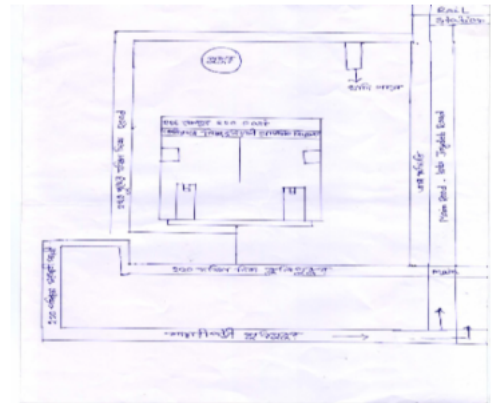

নির্বাচক নিবন্ধন আধিকারিকের স্বাক্ষর

Nazri Naksha

Google Map View

Polling Station Building Front View

Polling Station Front View

Cad View

Key MAP View

বিধানসভা নির্বাচনক্ষেত্রের নং, নাম : 286-বোলপুর  
ভাগ নং, নাম : 1-গ্রাম-কবি জয়দেব রোড(পরকাছারী পল্লি উত্তর)