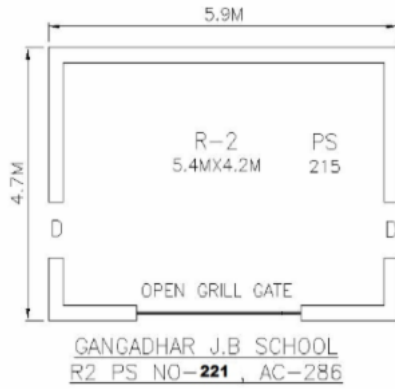

নির্বাচক নিবন্ধন আধিকারিকের স্বাক্ষর

Nazri Naksha

Google Map View

Polling Station Building Front View

Polling Station Front View

Cad View

Key MAP View

বিধানসভা নির্বাচনক্ষেত্রের নং, নাম : 286-বোলপুর  
ভাগ নং, নাম : 1-দেবেন্দ্রগঞ্জ(উত্তর - পূর্বাংশ)