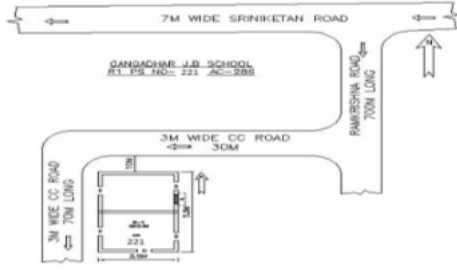

## নির্বাচক তালিকা 2026 S25 পশ্চিমবঙ্গ

বিধানসভা নির্বাচনক্ষেত্রের নং, নাম ও সংরক্ষণের স্থিতি : 286 - বোলপুর (সাধারণ)		অংশ নং : 225			
বিধানসভা নির্বাচনক্ষেত্রটি যে লোকসভা নির্বাচনক্ষেত্রের / ক্ষেত্রসমূহের অন্তর্ভুক্ত তার নং, নাম ও সংরক্ষণ স্থিতি : 41 - বোলপুর (তপশীলি জাতি)					
1. সংশোধনের পূর্ণ বিবরণ					
সংশোধনের বৎসর :	2026	নির্বাচক তালিকার পরিচিতি :			
ভিত্তি তারিখ :	01-01-2026	বিশেষ নিবিড় সংশোধনী ২০২৬-এর চূড়ান্ত ভোটার তালিকা			
সংশোধনের প্রকৃতি :	বিশেষ নিবিড় সংশোধনী 2026				
প্রকাশনার তারিখ :	28-02-2026				
2. অংশ ও নির্বাচনী এলাকার পূর্ণ বিবরণ :					
অংশের ভাগ নং ও নাম :					
1-দেবেন্দ্রগঞ্জ(উত্তর - পূর্বাংশ)					
		প্রধান শহর/গ্রাম	: বোলপুর		
		ওয়ার্ড	: 014		
		থানা	: বোলপুর		
		গ্রাম পঞ্চগয়েত	:		
		ব্লক	:		
		মহকুমা	: বোলপুর		
		জেলা	: বীরভূম		
		পিন	: 731204		
3. ভোট গ্রহন কেন্দ্রের পূর্ণ বিবরণ :					
ভোট গ্রহন কেন্দ্রের নং, নাম :		ভোট গ্রহন কেন্দ্রের শ্রেণী :		শহরাঞ্চল	
225 - গঙ্গাধর জুঃ বেসিক স্কুল		এই অংশে সহায়ক ভোটগ্রহন কেন্দ্রের সংখ্যা		0	
ভোট গ্রহন কেন্দ্রের ঠিকানা :		:			
গঙ্গাধর জুঃ বেসিক স্কুল, - রুম-1, বোলপুর					
4. নির্বাচকের সংখ্যা :					
প্রথম ক্রমিক নং	শেষ ক্রমিক নং	মোট সংখ্যা			
		পুরুষ	মহিলা	তৃতীয় লিঙ্গ	মোট
1	868	397	451	0	848

নির্বাচক নিবন্ধন আধিকারিকের স্বাক্ষর

Nazri Naksha

Google Map View

Polling Station Building Front View

Polling Station Front View

Cad View

Key MAP View

বিধানসভা নির্বাচনক্ষেত্রের নং, নাম : 286-বোলপুর  
ভাগ নং, নাম : 1-দেবেন্দ্রগঞ্জ(উত্তর - পূর্বাংশ)