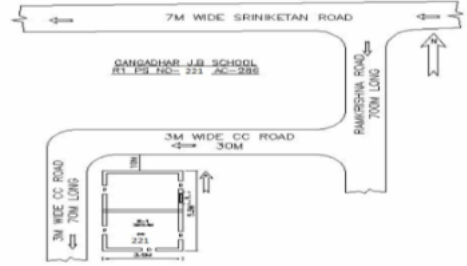

নির্বাচক নিবন্ধন আধিকারিকের স্বাক্ষর

Nazri Naksha

Google Map View

Polling Station Building Front View

Polling Station Front View

Cad View

Key MAP View

বিধানসভা নির্বাচনক্ষেত্রের নং, নাম : 286-বোলপুর  
ভাগ নং, নাম : 1-দেবেন্দ্রগঞ্জ(উত্তর - পূর্বাংশ)