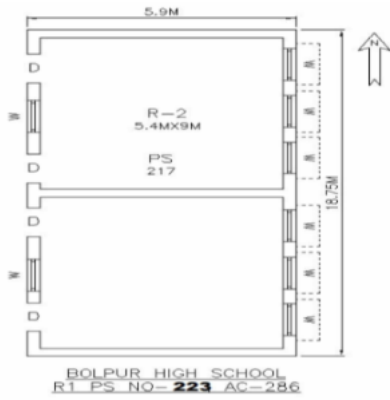

নির্বাচক নিবন্ধন আধিকারিকের স্বাক্ষর

Nazri Naksha

Google Map View

Polling Station Building Front View

Polling Station Front View

Cad View

Key MAP View

1 নাম : অজিত কুমার মুখার্জী পিতার নাম: বনবিহারী মুখার্জী বাড়ির নং : n0199 বয়স : 77 লিঙ্গ : পুরুষ	IIX1223239 ফটো উপলব্ধ	2 নাম : অনুভা মুখার্জী স্বামীর নাম: অজিত কুমার মুখার্জী বাড়ির নং : n0198 বয়স : 71 লিঙ্গ : মহিলা	IIX1223221 ফটো উপলব্ধ	3 নাম : অনুতোষ চ্যাটার্জী পিতার নাম: দুলাল চ্যাটার্জী বাড়ির নং : n0049 বয়স : 48 লিঙ্গ : পুরুষ	LVD1339100 ফটো উপলব্ধ
4 নাম : বিপুল চ্যাটার্জী পিতার নাম: দুলাল চ্যাটার্জী বাড়ির নং : n0049 বয়স : 50 লিঙ্গ : পুরুষ	WB/41/284/279059 ফটো উপলব্ধ	5 নাম : টাঠগতা পিতার নাম: দুলাল চ্যাটার্জী বাড়ির নং : n0049 বয়স : 53 লিঙ্গ : পুরুষ	IIX2405496 ফটো উপলব্ধ	6 নাম : ভাস্কর মুখার্জী পিতার নাম: অজিত কুমার মুখার্জী বাড়ির নং : n0200 বয়স : 40 লিঙ্গ : পুরুষ	IIX1223247 ফটো উপলব্ধ
7 নাম : মানতা অধিকারী স্বামীর নাম: যাদব অধিকারী বাড়ির নং : n0076 বয়স : 54 লিঙ্গ : মহিলা	IIX2405439 ফটো উপলব্ধ	8 নাম : সংহিতা অধিকারী পিতার নাম: যাদব অধিকারী বাড়ির নং : n0076 বয়স : 32 লিঙ্গ : মহিলা	IIX1667336 ফটো উপলব্ধ	9 নাম : যাদব অধিকারী পিতার নাম: দুঃখহরণ অধিকারী বাড়ির নং : n0076 বয়স : 60 লিঙ্গ : পুরুষ	WB/41/284/279029 ফটো উপলব্ধ
10 নাম : সায়ন্তন আচার্য পিতার নাম: পুলক আচার্য বাড়ির নং : n0104 বয়স : 37 লিঙ্গ : পুরুষ	IIX0917393 ফটো উপলব্ধ	11 নাম : মন্দিরা আচার্য স্বামীর নাম: পুলক কুমার আচার্য বাড়ির নং : n0104 বয়স : 61 লিঙ্গ : মহিলা	WB/41/284/312317 ফটো উপলব্ধ	12 নাম : পুলক কুমার আচার্য পিতার নাম: পার্বতী শঙ্কর আচার্য বাড়ির নং : n0104 বয়স : 62 লিঙ্গ : পুরুষ	WB/41/284/312318 ফটো উপলব্ধ
13 নাম : অর্কপ্রভ আচার্য পিতার নাম: দীপক কুমার আচার্য বাড়ির নং : n0233 বয়স : 28 লিঙ্গ : পুরুষ	IIX2025237 ফটো উপলব্ধ	14 নাম : দীপক কুমার আচার্য পিতার নাম: পার্বতী শঙ্কর আচার্য বাড়ির নং : n0233 বয়স : 60 লিঙ্গ : পুরুষ	BVQ1957174 ফটো উপলব্ধ	15 নাম : অহনা আচার্য পিতার নাম: দীপক কুমার আচার্য বাড়ির নং : এন0233 বয়স : 20 লিঙ্গ : মহিলা	IIX3107067 ফটো উপলব্ধ
16 নাম : মিলি আচার্য স্বামীর নাম: দীপক কুমার আচার্য বাড়ির নং : n0234 বয়স : 53 লিঙ্গ : মহিলা	BVD1957208 ফটো উপলব্ধ	17 নাম : ঋতুশ্রী কর্মকার স্বামীর নাম: সুমন্ত কর্মকার বাড়ির নং : n0039 বয়স : 33 লিঙ্গ : মহিলা	IIX1543560 ফটো উপলব্ধ	18 নাম : রমেশ চন্দ্র কুণ্ডু পিতার নাম: সত্যচরণ কুণ্ডু বাড়ির নং : n0039 বয়স : 69 লিঙ্গ : পুরুষ	IIX2821635 ফটো উপলব্ধ
19 নাম : রঞ্জ কুণ্ডু স্বামীর নাম: সুরেশ কুণ্ডু বাড়ির নং : n0039 বয়স : 36 লিঙ্গ : মহিলা	IIX1893551 ফটো উপলব্ধ	20 নাম : সুরেশ কুণ্ডু পিতার নাম: সত্যচরণ কুণ্ডু বাড়ির নং : n0039 বয়স : 57 লিঙ্গ : পুরুষ	IIX2405363 ফটো উপলব্ধ	21 নাম : সুভাষ কুণ্ডু পিতার নাম: সত্যচরণ কুণ্ডু বাড়ির নং : n0039 বয়স : 49 লিঙ্গ : পুরুষ	IIX2405405 ফটো উপলব্ধ
22 নাম : শিখা কুণ্ডু স্বামীর নাম: রমেশ চন্দ্র কুণ্ডু বাড়ির নং : n0039 বয়স : 62 লিঙ্গ : মহিলা	IIX2405157 ফটো উপলব্ধ	23 নাম : কেয়া কর্মকার স্বামীর নাম: সীতেশ কর্মকার বাড়ির নং : n0226 বয়স : 67 লিঙ্গ : মহিলা	LVD1854025 ফটো উপলব্ধ	24 নাম : নীলিমা কর্মকার পিতার নাম: সীতেশ কর্মকার বাড়ির নং : n0225 বয়স : 42 লিঙ্গ : মহিলা	LVD1854033 ফটো উপলব্ধ
25 নাম : সীতেশ চন্দ্র কর্মকার পিতার নাম: রজনীকান্ত কর্মকার বাড়ির নং : n0224 বয়স : 77 লিঙ্গ : পুরুষ	LVD1854017 ফটো উপলব্ধ	26 নাম : জ্যোৎস্না গুপ্ত স্বামীর নাম: সুধত গুপ্ত বাড়ির নং : n0252 বয়স : 66 লিঙ্গ : মহিলা	IIX2025195 ফটো উপলব্ধ	27 নাম : সুনিতা গুপ্ত স্বামীর নাম: সুরেন গুপ্ত বাড়ির নং : n0064 বয়স : 43 লিঙ্গ : মহিলা	IIX1439561 ফটো উপলব্ধ
28 নাম : সুরেন গুপ্ত পিতার নাম: মনিলাল গুপ্ত বাড়ির নং : n0064 বয়স : 54 লিঙ্গ : পুরুষ	WB/41/284/279349 ফটো উপলব্ধ	29 নাম : মনিলাল গুপ্ত পিতার নাম: হাজারি গুপ্ত বাড়ির নং : n0064 বয়স : 91 লিঙ্গ : পুরুষ	WB/41/284/279096 ফটো উপলব্ধ	30 নাম : দীনু গুপ্ত পিতার নাম: হীরালাল গুপ্ত বাড়ির নং : n0026 বয়স : 45 লিঙ্গ : পুরুষ	LVD1838663 ফটো উপলব্ধ