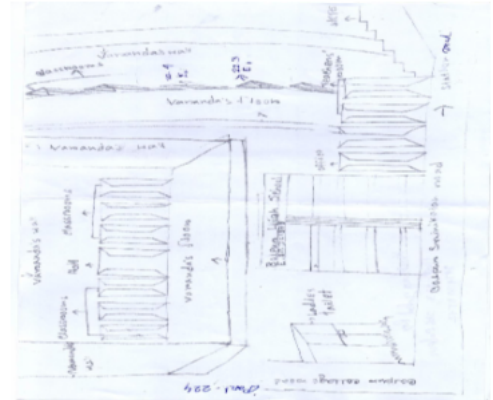

নির্বাচক নিবন্ধন আধিকারিকের স্বাক্ষর

Nazri Naksha

Google Map View

Polling Station Building Front View

Polling Station Front View

Cad View

Key MAP View

1 নাম : অজিত কুমার মুখার্জী পিতার নাম: বনবিহারী মুখার্জী বাড়ির নং : n0199 বয়স : 77 লিঙ্গ : পুরুষ	IIX1223239 ফটো উপলব্ধ	2 নাম : অনুভা মুখার্জী স্বামীর নাম: অজিত কুমার মুখার্জী বাড়ির নং : n0198 বয়স : 71 লিঙ্গ : মহিলা	IIX1223221 ফটো উপলব্ধ	3 নাম : অনুতোষ চ্যাটার্জী পিতার নাম: দুলাল চ্যাটার্জী বাড়ির নং : n0049 বয়স : 48 লিঙ্গ : পুরুষ	LVD1339100 ফটো উপলব্ধ
4 নাম : বিপুল চ্যাটার্জী পিতার নাম: দুলাল চ্যাটার্জী বাড়ির নং : n0049 বয়স : 50 লিঙ্গ : পুরুষ	WB/41/284/279059 ফটো উপলব্ধ	5 নাম : টাঠগতা পিতার নাম: দুলাল চ্যাটার্জী বাড়ির নং : n0049 বয়স : 53 লিঙ্গ : পুরুষ	IIX2405496 ফটো উপলব্ধ	6 নাম : ভাস্কর মুখার্জী পিতার নাম: অজিত কুমার মুখার্জী বাড়ির নং : n0200 বয়স : 40 লিঙ্গ : পুরুষ	IIX1223247 ফটো উপলব্ধ
7 নাম : মানতা অধিকারী স্বামীর নাম: যাদব অধিকারী বাড়ির নং : n0076 বয়স : 54 লিঙ্গ : মহিলা	IIX2405439 ফটো উপলব্ধ	8 নাম : সংহিতা অধিকারী পিতার নাম: যাদব অধিকারী বাড়ির নং : n0076 বয়স : 32 লিঙ্গ : মহিলা	IIX1667336 ফটো উপলব্ধ	9 নাম : যাদব অধিকারী পিতার নাম: দুঃখহরণ অধিকারী বাড়ির নং : n0076 বয়স : 60 লিঙ্গ : পুরুষ	WB/41/284/279029 ফটো উপলব্ধ
10 নাম : সায়ন্তন আচার্য পিতার নাম: পুলক আচার্য বাড়ির নং : n0104 বয়স : 37 লিঙ্গ : পুরুষ	IIX0917393 ফটো উপলব্ধ	11 নাম : মন্দিরা আচার্য স্বামীর নাম: পুলক কুমার আচার্য বাড়ির নং : n0104 বয়স : 61 লিঙ্গ : মহিলা	WB/41/284/312317 ফটো উপলব্ধ	12 নাম : পুলক কুমার আচার্য পিতার নাম: পার্বতী শঙ্কর আচার্য বাড়ির নং : n0104 বয়স : 62 লিঙ্গ : পুরুষ	WB/41/284/312318 ফটো উপলব্ধ
13 নাম : অর্কপ্রভ আচার্য পিতার নাম: দীপক কুমার আচার্য বাড়ির নং : n0233 বয়স : 28 লিঙ্গ : পুরুষ	IIX2025237 ফটো উপলব্ধ	14 নাম : দীপক কুমার আচার্য পিতার নাম: পার্বতী শঙ্কর আচার্য বাড়ির নং : n0233 বয়স : 60 লিঙ্গ : পুরুষ	BVQ1957174 ফটো উপলব্ধ	15 নাম : অহনা আচার্য পিতার নাম: দীপক কুমার আচার্য বাড়ির নং : এন0233 বয়স : 20 লিঙ্গ : মহিলা	IIX3107067 ফটো উপলব্ধ
16 নাম : মিলি আচার্য স্বামীর নাম: দীপক কুমার আচার্য বাড়ির নং : n0234 বয়স : 53 লিঙ্গ : মহিলা	BVD1957208 ফটো উপলব্ধ	17 নাম : ঋতুশ্রী কর্মকার স্বামীর নাম: সুমন্ত কর্মকার বাড়ির নং : n0039 বয়স : 33 লিঙ্গ : মহিলা	IIX1543560 ফটো উপলব্ধ	18 নাম : রমেশ চন্দ্র কুণ্ডু পিতার নাম: সত্যচরণ কুণ্ডু বাড়ির নং : n0039 বয়স : 69 লিঙ্গ : পুরুষ	IIX2821635 ফটো উপলব্ধ
19 নাম : রঞ্জ কুণ্ডু স্বামীর নাম: সুরেশ কুণ্ডু বাড়ির নং : n0039 বয়স : 36 লিঙ্গ : মহিলা	IIX1893551 ফটো উপলব্ধ	20 নাম : সুরেশ কুণ্ডু পিতার নাম: সত্যচরণ কুণ্ডু বাড়ির নং : n0039 বয়স : 57 লিঙ্গ : পুরুষ	IIX2405363 ফটো উপলব্ধ	21 নাম : সুভাষ কুণ্ডু পিতার নাম: সত্যচরণ কুণ্ডু বাড়ির নং : n0039 বয়স : 49 লিঙ্গ : পুরুষ	IIX2405405 ফটো উপলব্ধ
22 নাম : শিখা কুণ্ডু স্বামীর নাম: রমেশ চন্দ্র কুণ্ডু বাড়ির নং : n0039 বয়স : 62 লিঙ্গ : মহিলা	IIX2405157 ফটো উপলব্ধ	23 নাম : কেয়া কর্মকার স্বামীর নাম: সীতেশ কর্মকার বাড়ির নং : n0226 বয়স : 67 লিঙ্গ : মহিলা	LVD1854025 ফটো উপলব্ধ	24 নাম : নীলিমা কর্মকার পিতার নাম: সীতেশ কর্মকার বাড়ির নং : n0225 বয়স : 42 লিঙ্গ : মহিলা	LVD1854033 ফটো উপলব্ধ
25 নাম : সীতেশ চন্দ্র কর্মকার পিতার নাম: রজনীকান্ত কর্মকার বাড়ির নং : n0224 বয়স : 77 লিঙ্গ : পুরুষ	LVD1854017 ফটো উপলব্ধ	26 নাম : জ্যোৎস্না গুপ্ত স্বামীর নাম: সুধত গুপ্ত বাড়ির নং : n0252 বয়স : 66 লিঙ্গ : মহিলা	IIX2025195 ফটো উপলব্ধ	27 নাম : সুনিতা গুপ্ত স্বামীর নাম: সুরেন গুপ্ত বাড়ির নং : n0064 বয়স : 43 লিঙ্গ : মহিলা	IIX1439561 ফটো উপলব্ধ
28 নাম : সুরেন গুপ্ত পিতার নাম: মনিলাল গুপ্ত বাড়ির নং : n0064 বয়স : 54 লিঙ্গ : পুরুষ	WB/41/284/279349 ফটো উপলব্ধ	29 নাম : মনিলাল গুপ্ত পিতার নাম: হাজারি গুপ্ত বাড়ির নং : n0064 বয়স : 91 লিঙ্গ : পুরুষ	WB/41/284/279096 ফটো উপলব্ধ	30 নাম : দীনু গুপ্ত পিতার নাম: হীরালাল গুপ্ত বাড়ির নং : n0026 বয়স : 45 লিঙ্গ : পুরুষ	LVD1838663 ফটো উপলব্ধ