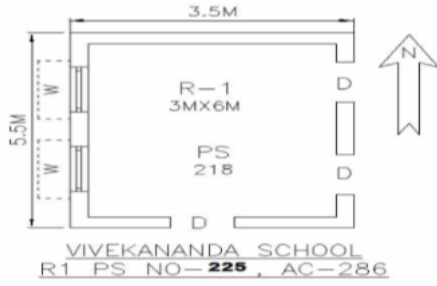

নির্বাচক নিবন্ধন আধিকারিকের স্বাক্ষর

Nazri Naksha

Google Map View

Polling Station Building Front View

Polling Station Front View

Cad View

Key MAP View

1 নাম : হাসনাহেনা বেগম স্বামীর নাম: সেখ এনামুল হক বাড়ির নং : n0030 বয়স : 47 লিঙ্গ : মহিলা ফটো উপলব্ধ	IIX1440486	2 নাম : লক্ষ্মী দাস বৈরাগ্য স্বামীর নাম: মৃত্যুঞ্জয় দাস বৈরাগ্য বাড়ির নং : এন0000 কালি পুকুর পাড় বয়স : 22 লিঙ্গ : মহিলা ফটো উপলব্ধ	IIX3054558	3 নাম : সোমনাথ খটিক পিতার নাম: লক্ষ্মীনারায়ণ খটিক বাড়ির নং : n0002 বয়স : 40 লিঙ্গ : পুরুষ ফটো উপলব্ধ	LVD2071850
4 নাম : বুদ্ধদেব খটিক পিতার নাম: লক্ষ্মীনারায়ণ খটিক বাড়ির নং : n0002 বয়স : 42 লিঙ্গ : পুরুষ ফটো উপলব্ধ	LVD2071843	5 নাম : সঙ্গীতা খটিক স্বামীর নাম: লক্ষ্মীনারায়ণ খটিক বাড়ির নং : n0002 বয়স : 71 লিঙ্গ : মহিলা ফটো উপলব্ধ	WB/41/284/285459	6 নাম : মৌসুমী গড়াই সাহা স্বামীর নাম: জয়দেব গড়াই বাড়ির নং : 000 বয়স : 31 লিঙ্গ : মহিলা ফটো উপলব্ধ	TFH1346444
7 নাম : স্নিগ্ধেশ্বর ঘোষ পিতার নাম: দেবেন্দ্রনাথ ঘোষ বাড়ির নং : n0014 বয়স : 50 লিঙ্গ : পুরুষ ফটো উপলব্ধ	IIX2423838	8 নাম : তিলোত্তমা ঘোষ স্বামীর নাম: স্নিগ্ধেশ্বর ঘোষ বাড়ির নং : n0014 বয়স : 43 লিঙ্গ : মহিলা ফটো উপলব্ধ	LVD2071892	9 নাম : শ্রাবনী ঘোষ স্বামীর নাম: মিলন ঘোষ বাড়ির নং : n0232 বয়স : 28 লিঙ্গ : মহিলা ফটো উপলব্ধ	IIX2277358
10 নাম : পার্বতী ঘোষ স্বামীর নাম: পূর্ব কুমার ঘোষ বাড়ির নং : রবীন্দ্র সরনী (বাইপাস) বয়স : 60 লিঙ্গ : মহিলা ফটো উপলব্ধ	IIX2404390	11 নাম : পৌলমী চক্রবর্তী পিতার নাম: দিলীপ চক্রবর্তী বাড়ির নং : 380, গীতাবিতান বয়স : 24 লিঙ্গ : মহিলা ফটো উপলব্ধ	IIX2799302	12 নাম : সায়ন্তিকা চৌধুরী পিতার নাম: মনোজ চৌধুরী বাড়ির নং : n0234 বয়স : 26 লিঙ্গ : মহিলা ফটো উপলব্ধ	IIX2256584
13 নাম : পিন্টু তুরী পিতার নাম: আনন্দ তুরী বাড়ির নং : n0225 বয়স : 26 লিঙ্গ : পুরুষ ফটো উপলব্ধ	IIX2295046	14 নাম : সংগীতা দত্ত পিতার নাম: সুরজিত দত্ত বাড়ির নং : কবি জয়দেব রোড বয়স : 26 লিঙ্গ : মহিলা ফটো উপলব্ধ	IIX2889483	15 নাম : অভীরঞ্জন দাস পিতার নাম: অশোক দাস বাড়ির নং : n0022 বয়স : 38 লিঙ্গ : পুরুষ ফটো উপলব্ধ	LVD2467462
16 নাম : মিনতী দাস স্বামীর নাম: শ্রীকান্ত দাস বাড়ির নং : n0010 বয়স : 56 লিঙ্গ : মহিলা ফটো উপলব্ধ	IIX2816940	17 নাম : শ্রীকান্ত দাস পিতার নাম: গোপালচন্দ্র দাস বাড়ির নং : n0010 বয়স : 68 লিঙ্গ : পুরুষ ফটো উপলব্ধ	IIX2816957	18 নাম : নিত্যরঞ্জন দাস পিতার নাম: জয় কুমার দাস বাড়ির নং : n0022 বয়স : 62 লিঙ্গ : পুরুষ ফটো উপলব্ধ	IIX2406445
19 নাম : রামকৃষ্ণ দাস পিতার নাম: অতুল চন্দ্র দাস বাড়ির নং : n0025 বয়স : 57 লিঙ্গ : পুরুষ ফটো উপলব্ধ	WB/41/284/285173	20 নাম : ফুলুরানী দাস স্বামীর নাম: ছবিলাল দাস বাড়ির নং : n0008 বয়স : 89 লিঙ্গ : মহিলা ফটো উপলব্ধ	WB/41/284/285040	21 নাম : গীতারানী দাস স্বামীর নাম: দুর্বাদল দাস বাড়ির নং : n0008 বয়স : 76 লিঙ্গ : মহিলা ফটো উপলব্ধ	WB/41/284/285519
22 নাম : চণ্ডীচরন দাস পিতার নাম: দুর্বাদল দাস বাড়ির নং : n0008 বয়স : 45 লিঙ্গ : পুরুষ ফটো উপলব্ধ	WB/41/284/285367	23 নাম : অক্ষয় দাস পিতার নাম: দুর্বা দল দাস বাড়ির নং : n0008 বয়স : 38 লিঙ্গ : পুরুষ ফটো উপলব্ধ	IIX0926485	24 নাম : মিনু দাস স্বামীর নাম: সুনীল দাস বাড়ির নং : n0009 বয়স : 48 লিঙ্গ : মহিলা ফটো উপলব্ধ	LVD2072874
25 নাম : হানুরঞ্জন দাস পিতার নাম: গোপালচন্দ্র দাস বাড়ির নং : n0010 বয়স : 81 লিঙ্গ : পুরুষ ফটো উপলব্ধ	WB/41/284/285068	26 নাম : রাজদীপ দাস পিতার নাম: শ্রীকান্ত দাস বাড়ির নং : n0010 বয়স : 31 লিঙ্গ : পুরুষ ফটো উপলব্ধ	IIX1770973	27 নাম : সুপর্ণা দাস পিতার নাম: হানুরঞ্জন দাস বাড়ির নং : n0010 বয়স : 38 লিঙ্গ : মহিলা ফটো উপলব্ধ	LVD2391266
28 নাম : তারক চন্দ্র দাস পিতার নাম: গোপালচন্দ্র দাস বাড়ির নং : n0012 বয়স : 60 লিঙ্গ : পুরুষ ফটো উপলব্ধ	IIX3189164	29 নাম : মল্লিকা দাস স্বামীর নাম: তারকচন্দ্র দাস বাড়ির নং : n0012 বয়স : 52 লিঙ্গ : মহিলা ফটো উপলব্ধ	IIX3203205	30 নাম : ভুবন দাস পিতার নাম: গোপালচন্দ্র দাস বাড়ির নং : n0012 বয়স : 54 লিঙ্গ : পুরুষ ফটো উপলব্ধ	WB/41/284/285231