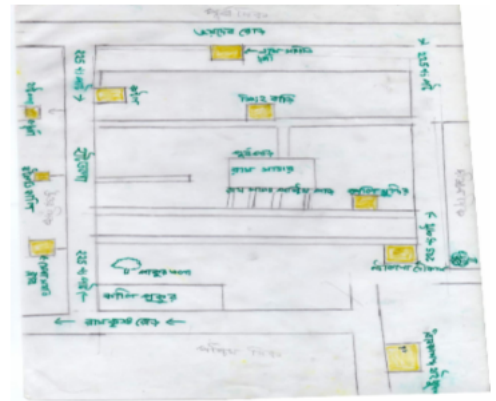

নির্বাচক নিবন্ধন আধিকারিকের স্বাক্ষর

Nazri Naksha

Google Map View

Polling Station Building Front View

Polling Station Front View

Cad View

Key MAP View

1 নাম : হাসনাহেনা বেগম স্বামীর নাম: সেখ এনামুল হক বাড়ির নং : n0030 বয়স : 47 লিঙ্গ : মহিলা ফটো উপলব্ধ	IIX1440486	2 নাম : লক্ষ্মী দাস বৈরাগ্য স্বামীর নাম: মৃত্যুঞ্জয় দাস বৈরাগ্য বাড়ির নং : এন0000 কালি পুকুর পাড় বয়স : 22 লিঙ্গ : মহিলা ফটো উপলব্ধ	IIX3054558	3 নাম : সোমনাথ খটিক পিতার নাম: লক্ষ্মীনারায়ণ খটিক বাড়ির নং : n0002 বয়স : 40 লিঙ্গ : পুরুষ ফটো উপলব্ধ	LVD2071850
4 নাম : বুদ্ধদেব খটিক পিতার নাম: লক্ষ্মীনারায়ণ খটিক বাড়ির নং : n0002 বয়স : 42 লিঙ্গ : পুরুষ ফটো উপলব্ধ	LVD2071843	5 নাম : সঙ্গীতা খটিক স্বামীর নাম: লক্ষ্মীনারায়ণ খটিক বাড়ির নং : n0002 বয়স : 71 লিঙ্গ : মহিলা ফটো উপলব্ধ	WB/41/284/285459	6 নাম : মৌসুমী গড়াই সাহা স্বামীর নাম: জয়দেব গড়াই বাড়ির নং : 000 বয়স : 31 লিঙ্গ : মহিলা ফটো উপলব্ধ	TFH1346444
7 নাম : স্নিগ্ধেশ্বর ঘোষ পিতার নাম: দেবেন্দ্রনাথ ঘোষ বাড়ির নং : n0014 বয়স : 50 লিঙ্গ : পুরুষ ফটো উপলব্ধ	IIX2423838	8 নাম : তিলোত্তমা ঘোষ স্বামীর নাম: স্নিগ্ধেশ্বর ঘোষ বাড়ির নং : n0014 বয়স : 43 লিঙ্গ : মহিলা ফটো উপলব্ধ	LVD2071892	9 নাম : শ্রাবনী ঘোষ স্বামীর নাম: মিলন ঘোষ বাড়ির নং : n0232 বয়স : 28 লিঙ্গ : মহিলা ফটো উপলব্ধ	IIX2277358
10 নাম : পার্বতী ঘোষ স্বামীর নাম: পূর্ব কুমার ঘোষ বাড়ির নং : রবীন্দ্র সরনী (বাইপাস) বয়স : 60 লিঙ্গ : মহিলা ফটো উপলব্ধ	IIX2404390	11 নাম : পৌলমী চক্রবর্তী পিতার নাম: দিলীপ চক্রবর্তী বাড়ির নং : 380, গীতাবিতান বয়স : 24 লিঙ্গ : মহিলা ফটো উপলব্ধ	IIX2799302	12 নাম : সায়ন্তিকা চৌধুরী পিতার নাম: মনোজ চৌধুরী বাড়ির নং : n0234 বয়স : 26 লিঙ্গ : মহিলা ফটো উপলব্ধ	IIX2256584
13 নাম : পিন্টু তুরী পিতার নাম: আনন্দ তুরী বাড়ির নং : n0225 বয়স : 26 লিঙ্গ : পুরুষ ফটো উপলব্ধ	IIX2295046	14 নাম : সংগীতা দত্ত পিতার নাম: সুরজিত দত্ত বাড়ির নং : কবি জয়দেব রোড বয়স : 26 লিঙ্গ : মহিলা ফটো উপলব্ধ	IIX2889483	15 নাম : অভীরঞ্জন দাস পিতার নাম: অশোক দাস বাড়ির নং : n0022 বয়স : 38 লিঙ্গ : পুরুষ ফটো উপলব্ধ	LVD2467462
16 নাম : মিনতী দাস স্বামীর নাম: শ্রীকান্ত দাস বাড়ির নং : n0010 বয়স : 56 লিঙ্গ : মহিলা ফটো উপলব্ধ	IIX2816940	17 নাম : শ্রীকান্ত দাস পিতার নাম: গোপালচন্দ্র দাস বাড়ির নং : n0010 বয়স : 68 লিঙ্গ : পুরুষ ফটো উপলব্ধ	IIX2816957	18 নাম : নিত্যরঞ্জন দাস পিতার নাম: জয় কুমার দাস বাড়ির নং : n0022 বয়স : 62 লিঙ্গ : পুরুষ ফটো উপলব্ধ	IIX2406445
19 নাম : রামকৃষ্ণ দাস পিতার নাম: অতুল চন্দ্র দাস বাড়ির নং : n0025 বয়স : 57 লিঙ্গ : পুরুষ ফটো উপলব্ধ	WB/41/284/285173	20 নাম : ফুলুরানী দাস স্বামীর নাম: ছবিলাল দাস বাড়ির নং : n0008 বয়স : 89 লিঙ্গ : মহিলা ফটো উপলব্ধ	WB/41/284/285040	21 নাম : গীতারানী দাস স্বামীর নাম: দুর্বাদল দাস বাড়ির নং : n0008 বয়স : 76 লিঙ্গ : মহিলা ফটো উপলব্ধ	WB/41/284/285519
22 নাম : চণ্ডীচরন দাস পিতার নাম: দুর্বাদল দাস বাড়ির নং : n0008 বয়স : 45 লিঙ্গ : পুরুষ ফটো উপলব্ধ	WB/41/284/285367	23 নাম : অক্ষয় দাস পিতার নাম: দুর্বা দল দাস বাড়ির নং : n0008 বয়স : 38 লিঙ্গ : পুরুষ ফটো উপলব্ধ	IIX0926485	24 নাম : মিনু দাস স্বামীর নাম: সুনীল দাস বাড়ির নং : n0009 বয়স : 48 লিঙ্গ : মহিলা ফটো উপলব্ধ	LVD2072874
25 নাম : হানুরঞ্জন দাস পিতার নাম: গোপালচন্দ্র দাস বাড়ির নং : n0010 বয়স : 81 লিঙ্গ : পুরুষ ফটো উপলব্ধ	WB/41/284/285068	26 নাম : রাজদীপ দাস পিতার নাম: শ্রীকান্ত দাস বাড়ির নং : n0010 বয়স : 31 লিঙ্গ : পুরুষ ফটো উপলব্ধ	IIX1770973	27 নাম : সুপর্ণা দাস পিতার নাম: হানুরঞ্জন দাস বাড়ির নং : n0010 বয়স : 38 লিঙ্গ : মহিলা ফটো উপলব্ধ	LVD2391266
28 নাম : তারক চন্দ্র দাস পিতার নাম: গোপালচন্দ্র দাস বাড়ির নং : n0012 বয়স : 60 লিঙ্গ : পুরুষ ফটো উপলব্ধ	IIX3189164	29 নাম : মল্লিকা দাস স্বামীর নাম: তারকচন্দ্র দাস বাড়ির নং : n0012 বয়স : 52 লিঙ্গ : মহিলা ফটো উপলব্ধ	IIX3203205	30 নাম : ভুবন দাস পিতার নাম: গোপালচন্দ্র দাস বাড়ির নং : n0012 বয়স : 54 লিঙ্গ : পুরুষ ফটো উপলব্ধ	WB/41/284/285231