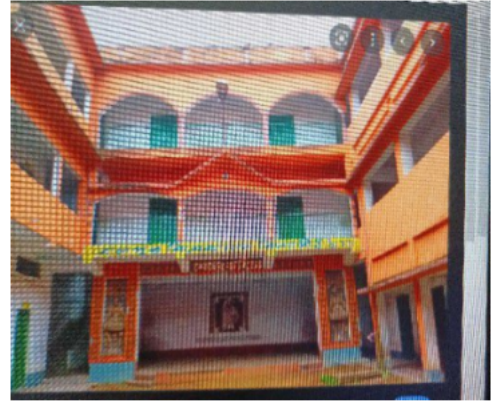

নির্বাচক নিবন্ধন আধিকারিকের স্বাক্ষর

Nazri Naksha

Google Map View

Polling Station Building Front View

Polling Station Front View

Cad View

Key MAP View

1 নাম : হাসনাহেনা বেগম স্বামীর নাম: সেখ এনামুল হক বাড়ির নং : n0030 বয়স : 47 লিঙ্গ : মহিলা ফটো উপলব্ধ	IIX1440486	2 নাম : লক্ষ্মী দাস বৈরাগ্য স্বামীর নাম: মৃত্যুঞ্জয় দাস বৈরাগ্য বাড়ির নং : এন0000 কালি পুকুর পাড় বয়স : 22 লিঙ্গ : মহিলা ফটো উপলব্ধ	IIX3054558	3 নাম : সোমনাথ খটিক পিতার নাম: লক্ষ্মীনারায়ণ খটিক বাড়ির নং : n0002 বয়স : 40 লিঙ্গ : পুরুষ ফটো উপলব্ধ	LVD2071850
4 নাম : বুদ্ধদেব খটিক পিতার নাম: লক্ষ্মীনারায়ণ খটিক বাড়ির নং : n0002 বয়স : 42 লিঙ্গ : পুরুষ ফটো উপলব্ধ	LVD2071843	5 নাম : সঙ্গীতা খটিক স্বামীর নাম: লক্ষ্মীনারায়ণ খটিক বাড়ির নং : n0002 বয়স : 71 লিঙ্গ : মহিলা ফটো উপলব্ধ	WB/41/284/285459	6 নাম : মৌসুমী গড়াই সাহা স্বামীর নাম: জয়দেব গড়াই বাড়ির নং : 000 বয়স : 31 লিঙ্গ : মহিলা ফটো উপলব্ধ	TFH1346444
7 নাম : স্নিগ্ধেশ্বর ঘোষ পিতার নাম: দেবেন্দ্রনাথ ঘোষ বাড়ির নং : n0014 বয়স : 50 লিঙ্গ : পুরুষ ফটো উপলব্ধ	IIX2423838	8 নাম : তিলোত্তমা ঘোষ স্বামীর নাম: স্নিগ্ধেশ্বর ঘোষ বাড়ির নং : n0014 বয়স : 43 লিঙ্গ : মহিলা ফটো উপলব্ধ	LVD2071892	9 নাম : শ্রাবনী ঘোষ স্বামীর নাম: মিলন ঘোষ বাড়ির নং : n0232 বয়স : 28 লিঙ্গ : মহিলা ফটো উপলব্ধ	IIX2277358
10 নাম : পার্বতী ঘোষ স্বামীর নাম: পূর্ব কুমার ঘোষ বাড়ির নং : রবীন্দ্র সরনী (বাইপাস) বয়স : 60 লিঙ্গ : মহিলা ফটো উপলব্ধ	IIX2404390	11 নাম : পৌলমী চক্রবর্তী পিতার নাম: দিলীপ চক্রবর্তী বাড়ির নং : 380, গীতাবিতান বয়স : 24 লিঙ্গ : মহিলা ফটো উপলব্ধ	IIX2799302	12 নাম : সায়ন্তিকা চৌধুরী পিতার নাম: মনোজ চৌধুরী বাড়ির নং : n0234 বয়স : 26 লিঙ্গ : মহিলা ফটো উপলব্ধ	IIX2256584
13 নাম : পিন্টু তুরী পিতার নাম: আনন্দ তুরী বাড়ির নং : n0225 বয়স : 26 লিঙ্গ : পুরুষ ফটো উপলব্ধ	IIX2295046	14 নাম : সংগীতা দত্ত পিতার নাম: সুরজিত দত্ত বাড়ির নং : কবি জয়দেব রোড বয়স : 26 লিঙ্গ : মহিলা ফটো উপলব্ধ	IIX2889483	15 নাম : অভীরঞ্জন দাস পিতার নাম: অশোক দাস বাড়ির নং : n0022 বয়স : 38 লিঙ্গ : পুরুষ ফটো উপলব্ধ	LVD2467462
16 নাম : মিনতী দাস স্বামীর নাম: শ্রীকান্ত দাস বাড়ির নং : n0010 বয়স : 56 লিঙ্গ : মহিলা ফটো উপলব্ধ	IIX2816940	17 নাম : শ্রীকান্ত দাস পিতার নাম: গোপালচন্দ্র দাস বাড়ির নং : n0010 বয়স : 68 লিঙ্গ : পুরুষ ফটো উপলব্ধ	IIX2816957	18 নাম : নিত্যরঞ্জন দাস পিতার নাম: জয় কুমার দাস বাড়ির নং : n0022 বয়স : 62 লিঙ্গ : পুরুষ ফটো উপলব্ধ	IIX2406445
19 নাম : রামকৃষ্ণ দাস পিতার নাম: অতুল চন্দ্র দাস বাড়ির নং : n0025 বয়স : 57 লিঙ্গ : পুরুষ ফটো উপলব্ধ	WB/41/284/285173	20 নাম : ফুলুরানী দাস স্বামীর নাম: ছবিলাল দাস বাড়ির নং : n0008 বয়স : 89 লিঙ্গ : মহিলা ফটো উপলব্ধ	WB/41/284/285040	21 নাম : গীতারানী দাস স্বামীর নাম: দুর্বাদল দাস বাড়ির নং : n0008 বয়স : 76 লিঙ্গ : মহিলা ফটো উপলব্ধ	WB/41/284/285519
22 নাম : চণ্ডীচরন দাস পিতার নাম: দুর্বাদল দাস বাড়ির নং : n0008 বয়স : 45 লিঙ্গ : পুরুষ ফটো উপলব্ধ	WB/41/284/285367	23 নাম : অক্ষয় দাস পিতার নাম: দুর্বা দল দাস বাড়ির নং : n0008 বয়স : 38 লিঙ্গ : পুরুষ ফটো উপলব্ধ	IIX0926485	24 নাম : মিনু দাস স্বামীর নাম: সুনীল দাস বাড়ির নং : n0009 বয়স : 48 লিঙ্গ : মহিলা ফটো উপলব্ধ	LVD2072874
25 নাম : হানুরঞ্জন দাস পিতার নাম: গোপালচন্দ্র দাস বাড়ির নং : n0010 বয়স : 81 লিঙ্গ : পুরুষ ফটো উপলব্ধ	WB/41/284/285068	26 নাম : রাজদীপ দাস পিতার নাম: শ্রীকান্ত দাস বাড়ির নং : n0010 বয়স : 31 লিঙ্গ : পুরুষ ফটো উপলব্ধ	IIX1770973	27 নাম : সুপর্ণা দাস পিতার নাম: হানুরঞ্জন দাস বাড়ির নং : n0010 বয়স : 38 লিঙ্গ : মহিলা ফটো উপলব্ধ	LVD2391266
28 নাম : তারক চন্দ্র দাস পিতার নাম: গোপালচন্দ্র দাস বাড়ির নং : n0012 বয়স : 60 লিঙ্গ : পুরুষ ফটো উপলব্ধ	IIX3189164	29 নাম : মল্লিকা দাস স্বামীর নাম: তারকচন্দ্র দাস বাড়ির নং : n0012 বয়স : 52 লিঙ্গ : মহিলা ফটো উপলব্ধ	IIX3203205	30 নাম : ভুবন দাস পিতার নাম: গোপালচন্দ্র দাস বাড়ির নং : n0012 বয়স : 54 লিঙ্গ : পুরুষ ফটো উপলব্ধ	WB/41/284/285231