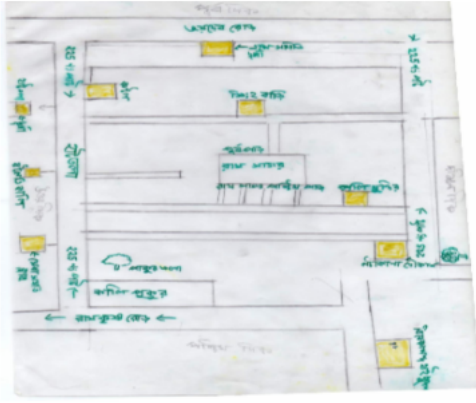

Nazri Naksha