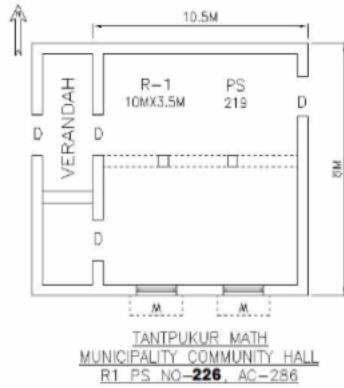

নির্বাচক নিবন্ধন আধিকারিকের স্বাক্ষর

Nazri Naksha

Google Map View

Polling Station Building Front View

Polling Station Front View

Cad View

Key MAP View

1 নাম : সন্ধ্যা সর্দার অন্যান্য: শুকো সর্দার বাড়ির নং : n0086 বয়স : 65 লিঙ্গ : মহিলা ফটো উপলব্ধ	WB/41/284/288301	2 নাম : রুবিনা বিবি স্বামীর নাম: আহাদ আলি বাড়ির নং : n0065 বয়স : 38 লিঙ্গ : মহিলা ফটো উপলব্ধ	IIX1544402	3 নাম : আহাদ আলি পিতার নাম: আসরফ আলি বাড়ির নং : n0065 বয়স : 44 লিঙ্গ : পুরুষ ফটো উপলব্ধ	LVD1339803
4 নাম : আহামদ আলি পিতার নাম: আসরফ আলি বাড়ির নং : n0065 বয়স : 53 লিঙ্গ : পুরুষ ফটো উপলব্ধ	WB/41/284/288426	5 নাম : জাবেদা খাতুন স্বামীর নাম: আসরফ আলি বাড়ির নং : n0065 বয়স : 69 লিঙ্গ : মহিলা ফটো উপলব্ধ	WB/41/284/288325	6 নাম : প্রফুল্ল কুমার গায়েন পিতার নাম: জগবন্ধু গায়েন বাড়ির নং : n0151 বয়স : 59 লিঙ্গ : পুরুষ ফটো উপলব্ধ	IIX3129442
7 নাম : পিঙ্কি বিবি স্বামীর নাম: জাহাউদ্দিন আনসারী বাড়ির নং : n0137 বয়স : 47 লিঙ্গ : মহিলা ফটো উপলব্ধ	LVD2397966	8 নাম : সাদ্দাম সেখ পিতার নাম: সেখ সালাউদ্দিন বাড়ির নং : n0073 বয়স : 32 লিঙ্গ : পুরুষ ফটো উপলব্ধ	IIX1894559	9 নাম : সাহেব সেখ মায়ের নাম: সাইরা বিবি বাড়ির নং : n0073 বয়স : 37 লিঙ্গ : পুরুষ ফটো উপলব্ধ	IIX1894484
10 নাম : রেশমা বিবি অন্যান্য: সাইরা বিবি বাড়ির নং : n0073 বয়স : 50 লিঙ্গ : মহিলা ফটো উপলব্ধ	IIX1894518	11 নাম : রাজীব সেখ পিতার নাম: আলিউদ্দিন সেখ বাড়ির নং : n0073 বয়স : 35 লিঙ্গ : পুরুষ ফটো উপলব্ধ	IIX1441740	12 নাম : ফকিরা সেখ পিতার নাম: আলিউদ্দিন সেখ বাড়ির নং : n0073 বয়স : 46 লিঙ্গ : পুরুষ ফটো উপলব্ধ	IIX1441401
13 নাম : মুন্নি বিবি অন্যান্য: সালাউদ্দিন সেখ বাড়ির নং : n0073 বয়স : 53 লিঙ্গ : মহিলা ফটো উপলব্ধ	WB/41/284/288386	14 নাম : সালাউদ্দিন সেখ পিতার নাম: আলাউদ্দিন সেখ বাড়ির নং : n0073 বয়স : 58 লিঙ্গ : পুরুষ ফটো উপলব্ধ	WB/41/284/288320	15 নাম : মিনু কর্মকার (দে) স্বামীর নাম: তাপস কর্মকার বাড়ির নং : n0012 বয়স : 54 লিঙ্গ : মহিলা ফটো উপলব্ধ	LVD2073138
16 নাম : আদুরী বিবি অন্যান্য: হাতেম বাড়ির নং : n0121 বয়স : 61 লিঙ্গ : মহিলা ফটো উপলব্ধ	WB/41/284/288480	17 নাম : ববি খাতুন পিতার নাম: হাতেম খাঁ বাড়ির নং : n0121 বয়স : 38 লিঙ্গ : মহিলা ফটো উপলব্ধ	LVD2249456	18 নাম : কহিনুর বিবি স্বামীর নাম: আহমদ আলি বাড়ির নং : n0065 বয়স : 38 লিঙ্গ : মহিলা ফটো উপলব্ধ	IIX0932111
19 নাম : আফজল আলি পিতার নাম: আসরফ আলি বাড়ির নং : n0065 বয়স : 35 লিঙ্গ : পুরুষ ফটো উপলব্ধ	LVD2467793	20 নাম : আবিদ আলি পিতার নাম: আসরফ আলি বাড়ির নং : n0065 বয়স : 39 লিঙ্গ : পুরুষ ফটো উপলব্ধ	LVD2249449	21 নাম : দুখু সর্দার পিতার নাম: সুকো সর্দার বাড়ির নং : n0086 বয়স : 46 লিঙ্গ : পুরুষ ফটো উপলব্ধ	LVD1292861
22 নাম : চন্দনা সর্দার স্বামীর নাম: দুখু সর্দার বাড়ির নং : n0086 বয়স : 39 লিঙ্গ : মহিলা ফটো উপলব্ধ	LVD2075596	23 নাম : সাবিত্রী সর্দার পিতার নাম: সুকু সর্দার বাড়ির নং : n0086 বয়স : 45 লিঙ্গ : মহিলা ফটো উপলব্ধ	LVD2467975	24 নাম : সঞ্জীব সর্দার পিতার নাম: সুকু সর্দার বাড়ির নং : n0086 বয়স : 36 লিঙ্গ : পুরুষ ফটো উপলব্ধ	LVD2467983
Q 25 নাম : খোকন সর্দার পিতার নাম: জেটু সর্দার বাড়ির নং : বয়স : 42 লিঙ্গ : পুরুষ ফটো উপলব্ধ	IIX1894252	26 নাম : অশোক সাহানী পিতার নাম: রামঅবতার সাহানী বাড়ির নং : n0125 বয়স : 55 লিঙ্গ : পুরুষ ফটো উপলব্ধ	WB/41/284/288435	27 নাম : মঞ্জু সাহানী স্বামীর নাম: অশোক সাহানী বাড়ির নং : n0125 বয়স : 46 লিঙ্গ : মহিলা ফটো উপলব্ধ	IIX1441351
28 নাম : অমিত সাহানী পিতার নাম: অশোক সাহানী বাড়ির নং : n0125 বয়স : 29 লিঙ্গ : পুরুষ ফটো উপলব্ধ	IIX2000966	29 নাম : দিলীপ সাহানী পিতার নাম: রামঅবতার সাহানী বাড়ির নং : n0125 বয়স : 45 লিঙ্গ : পুরুষ ফটো উপলব্ধ	LVD1292887	30 নাম : কার্তিক সাহানী পিতার নাম: রামঅবতার সাহানী বাড়ির নং : n0125 বয়স : 38 লিঙ্গ : পুরুষ ফটো উপলব্ধ	LVD2391373