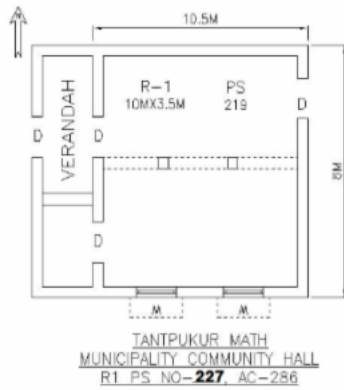

নির্বাচক নিবন্ধন আধিকারিকের স্বাক্ষর

Nazri Naksha

Google Map View

Polling Station Building Front View

Polling Station Front View

Cad View

Key MAP View

1 নাম : ফিরদৌসী বিবি স্বামীর নাম: মহঃ আজিম সেখ বাড়ির নং : n0220 বয়স : 54 লিঙ্গ : মহিলা	IIX1544154 ফটো উপলব্ধ	2 নাম : কার্তিক দত্ত পিতার নাম: রাখাল দত্ত বাড়ির নং : n0155 বয়স : 36 লিঙ্গ : পুরুষ	IIX1211911 ফটো উপলব্ধ	3 নাম : ঈদ্রিশ সেখ পিতার নাম: আপেল সেখ বাড়ির নং : n0127 বয়স : 45 লিঙ্গ : পুরুষ	LVD1293059 ফটো উপলব্ধ
4 নাম : ফিরোজা বেগম স্বামীর নাম: মহঃইসলাম সেখ বাড়ির নং : n0108 বয়স : 69 লিঙ্গ : মহিলা	WB/41/284/297196 ফটো উপলব্ধ	5 নাম : সাদিয়া পুরভিন পিতার নাম: মহঃ সামিম বাড়ির নং : n0087 বয়স : 38 লিঙ্গ : মহিলা	IIX1544105 ফটো উপলব্ধ	6 নাম : সাজদা পারভীন স্বামীর নাম: মহঃসামিম খান বাড়ির নং : n0087 বয়স : 76 লিঙ্গ : মহিলা	WB/41/284/297149 ফটো উপলব্ধ
7 নাম : ইরসাদ সেখ পিতার নাম: আলোউদ্দিন সেখ বাড়ির নং : n0063 বয়স : 33 লিঙ্গ : পুরুষ	IIX1771724 ফটো উপলব্ধ	8 নাম : ফারুক সেখ পিতার নাম: আলোউদ্দিন সেখ বাড়ির নং : n0063 বয়স : 38 লিঙ্গ : পুরুষ	IIX1211903 ফটো উপলব্ধ	9 নাম : পূর্ণিমা সিং স্বামীর নাম: দীনেশ সিং বাড়ির নং : n0212 বয়স : 69 লিঙ্গ : মহিলা	IIX1212083 ফটো উপলব্ধ
10 নাম : রিঙ্কু রুদ্র স্বামীর নাম: বিনয় কুমার রুদ্র বাড়ির নং : n0040 বয়স : 48 লিঙ্গ : মহিলা	LVD2250116 ফটো উপলব্ধ	11 নাম : পূর্বী রুদ্র স্বামীর নাম: কানু রুদ্র বাড়ির নং : n0040 বয়স : 54 লিঙ্গ : মহিলা	LVD2074714 ফটো উপলব্ধ	12 নাম : লীনা রুদ্র স্বামীর নাম: শান্তিকুমার রুদ্র বাড়ির নং : n0040 বয়স : 58 লিঙ্গ : মহিলা	WB/41/284/297556 ফটো উপলব্ধ
13 নাম : শৌভিক রুদ্র পিতার নাম: ধনেশ্বর রুদ্র বাড়ির নং : n0040 বয়স : 43 লিঙ্গ : পুরুষ	LVD2074706 ফটো উপলব্ধ	14 নাম : সরস্বতী রুদ্র স্বামীর নাম: ধনেশ্বর রুদ্র বাড়ির নং : n0040 বয়স : 61 লিঙ্গ : মহিলা	IIX3192598 ফটো উপলব্ধ	15 নাম : পাপিয়া পারভিন স্বামীর নাম: সেখ সাহেব বাড়ির নং : n0084 বয়স : 32 লিঙ্গ : মহিলা	ALD1576164 ফটো উপলব্ধ
16 নাম : সেখ সামিরউদ্দিন পিতার নাম: নইমুদ্দিন সেখ বাড়ির নং : n0084 বয়স : 66 লিঙ্গ : পুরুষ	IIX3135225 ফটো উপলব্ধ	17 নাম : সেখ মিঠুন পিতার নাম: সেখ সমীর উদ্দিন বাড়ির নং : n0084 বয়স : 38 লিঙ্গ : পুরুষ	LVD2468189 ফটো উপলব্ধ	18 নাম : রেহানা খাতুন স্বামীর নাম: মহম্মদ শকিল বাড়ির নং : n0084 বয়স : 37 লিঙ্গ : মহিলা	LVD2468205 ফটো উপলব্ধ
19 নাম : রোকাইয়া খাতুন স্বামীর নাম: মোহম্মদ চাঁদ আসলাম বাড়ির নং : n0084 বয়স : 35 লিঙ্গ : মহিলা	IIX1212075 ফটো উপলব্ধ	20 নাম : কালিচরন সিং পিতার নাম: দীনেশ সিং বাড়ির নং : n0190 বয়স : 35 লিঙ্গ : পুরুষ	IIX1441971 ফটো উপলব্ধ	Q 21 নাম : ফুলটুসি সিং স্বামীর নাম: দিনেশ সিং বাড়ির নং : বয়স : 45 লিঙ্গ : মহিলা	IIX1544568 ফটো উপলব্ধ
22 নাম : নাসিরুদ্দিন সেখ পিতার নাম: নইমুদ্দিন সেখ বাড়ির নং : n0084 বয়স : 61 লিঙ্গ : পুরুষ	WB/41/284/297663 ফটো উপলব্ধ	23 নাম : টুনি খাতুন পিতার নাম: নইমুদ্দিন সেখ বাড়ির নং : n0084 বয়স : 51 লিঙ্গ : মহিলা	LVD2317485 ফটো উপলব্ধ	24 নাম : নাগিনা খাতুন স্বামীর নাম: মহঃ মুমতাজ বাড়ির নং : n0084 বয়স : 71 লিঙ্গ : মহিলা	WB/41/284/297262 ফটো উপলব্ধ
25 নাম : মহঃ নিসার আহম্মদ পিতার নাম: মহঃ আলি আহম্মদ বাড়ির নং : n0084 বয়স : 66 লিঙ্গ : পুরুষ	WB/41/284/297395 ফটো উপলব্ধ	26 নাম : কালু সেখ পিতার নাম: নয়মুদ্দিন সেখ বাড়ির নং : n0084 বয়স : 50 লিঙ্গ : পুরুষ	LVD1341957 ফটো উপলব্ধ	27 নাম : সামসুন নিশা স্বামীর নাম: কালু সেখ বাড়ির নং : n0084 বয়স : 40 লিঙ্গ : মহিলা	IIX1212067 ফটো উপলব্ধ
28 নাম : আফসার সেখ পিতার নাম: মহঃ নিশার আহম্মদ বাড়ির নং : n0084 বয়স : 32 লিঙ্গ : পুরুষ	IIX2001261 ফটো উপলব্ধ	29 নাম : রোজি খাতুন পিতার নাম: নিশার আহম্মদ বাড়ির নং : n0084 বয়স : 30 লিঙ্গ : মহিলা	IIX2001279 ফটো উপলব্ধ	30 নাম : সাইমা বিবি স্বামীর নাম: ফিরোজ আলি সেখ বাড়ির নং : n0192 বয়স : 69 লিঙ্গ : মহিলা	WB/41/284/297199 ফটো উপলব্ধ