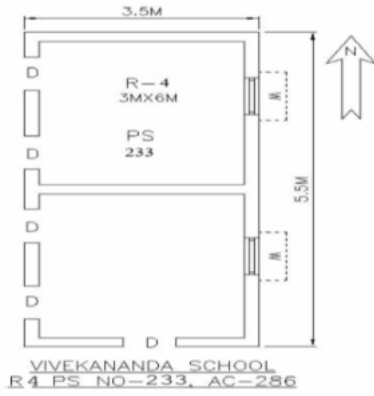

নির্বাচক নিবন্ধন আধিকারিকের স্বাক্ষর

Nazri Naksha

Google Map View

Polling Station Building Front View

Polling Station Front View

Cad View

Key MAP View

1 নাম : চাঁদ পাত্র পিতার নাম: অধির পাত্র বাড়ির নং : n0200 বয়স : 65 লিঙ্গ : পুরুষ	LVD0568386 ফটো উপলব্ধ	2 নাম : সঞ্চিত্তা মণ্ডল পিতার নাম: স্বপন কুমার মণ্ডল বাড়ির নং : 000 বয়স : 36 লিঙ্গ : মহিলা	IIX0945303 ফটো উপলব্ধ	3 নাম : টুম্পা দাস বৈরাগ্যা স্বামীর নাম: সমর বাড়ির নং : n0445 বয়স : 29 লিঙ্গ : মহিলা	IIX2237683 ফটো উপলব্ধ
4 নাম : সেখ সান পিতার নাম: লতিফ সেখ বাড়ির নং : n0009 বয়স : 60 লিঙ্গ : পুরুষ	LVD2318236 ফটো উপলব্ধ	5 নাম : মোহিনী ঘোষ স্বামীর নাম: জীবন ঘোষ বাড়ির নং : 00 বয়স : 41 লিঙ্গ : মহিলা	LVD2398204 ফটো উপলব্ধ	6 নাম : দিলোয়ারা বেগম স্বামীর নাম: সেখ খোকন বাড়ির নং : n0252 বয়স : 39 লিঙ্গ : মহিলা	LVD2076172 ফটো উপলব্ধ
7 নাম : জুলি সাহানি স্বামীর নাম: উমেশ সাহানি বাড়ির নং : এন0000 বয়স : 45 লিঙ্গ : মহিলা	IIX2912145 ফটো উপলব্ধ	8 নাম : মুন্নি খাতুন স্বামীর নাম: রহমত আলি মল্লিক বাড়ির নং : এন000 বয়স : 39 লিঙ্গ : মহিলা	IIX0936260 ফটো উপলব্ধ	9 নাম : কুমু খাতুন পিতার নাম: আনয়ার আনসারী বাড়ির নং : এন0282 বয়স : 23 লিঙ্গ : মহিলা	IIX2861235 ফটো উপলব্ধ
10 নাম : স্বপন কুমার মন্ডল পিতার নাম: শিবপদ মণ্ডল বাড়ির নং : n0147 বয়স : 71 লিঙ্গ : পুরুষ	IIX2804722 ফটো উপলব্ধ	11 নাম : সুরজী দাস স্বামীর নাম: রাজীব দাস বাড়ির নং : n0037 বয়স : 48 লিঙ্গ : মহিলা	WB/41/284/300413 ফটো উপলব্ধ	12 নাম : অরুণ দাস পিতার নাম: রাজীব দাস বাড়ির নং : n0037 বয়স : 29 লিঙ্গ : পুরুষ	IIX2001642 ফটো উপলব্ধ
Q 13 নাম : শৈলেন্দ্র প্রসাদ সাউ পিতার নাম: রাম দাস সাউ বাড়ির নং : বয়স : 55 লিঙ্গ : পুরুষ	IIX1212448 ফটো উপলব্ধ	14 নাম : বাবুসোনা সাউ পিতার নাম: শৈলেন্দ্র প্রসাদ সাউ বাড়ির নং : n0292 বয়স : 36 লিঙ্গ : পুরুষ	IIX1545458 ফটো উপলব্ধ	15 নাম : রামকৃষ্ণ সাউ পিতার নাম: শৈলেন্দ্র সাউ বাড়ির নং : n0292 বয়স : 33 লিঙ্গ : পুরুষ	IIX1895317 ফটো উপলব্ধ
Q 16 নাম : শান্তি গুপ্ত স্বামীর নাম: লছু গুপ্ত বাড়ির নং : বয়স : 69 লিঙ্গ : মহিলা	WB/41/284/288333 ফটো উপলব্ধ	17 নাম : উমা সাউ স্বামীর নাম: শৈলেন্দ্র প্রসাদ সাউ বাড়ির নং : n0293 বয়স : 50 লিঙ্গ : মহিলা	IIX1245083 ফটো উপলব্ধ	18 নাম : রাজীব দাস পিতার নাম: পুনা দাস বাড়ির নং : n0037 বয়স : 47 লিঙ্গ : পুরুষ	WB/41/284/300415 ফটো উপলব্ধ
19 নাম : হালিমা বিবি স্বামীর নাম: আনয়ার আনসারী বাড়ির নং : n0265 বয়স : 46 লিঙ্গ : মহিলা	LVD2469054 ফটো উপলব্ধ	20 নাম : তাহেমা বিবি স্বামীর নাম: সেখ দীপক বাড়ির নং : n0009 বয়স : 36 লিঙ্গ : মহিলা	IIX1800184 ফটো উপলব্ধ	21 নাম : সেখ দীপক পিতার নাম: সেখ সানু বাড়ির নং : n0009 বয়স : 36 লিঙ্গ : পুরুষ	IIX1800200 ফটো উপলব্ধ
22 নাম : ছোট্ট সেখ পিতার নাম: সেখ সানু বাড়ির নং : n0009 বয়স : 34 লিঙ্গ : পুরুষ	IIX1545219 ফটো উপলব্ধ	23 নাম : পঙ্কজ দাস পিতার নাম: ওজরন দাস বাড়ির নং : n0037 বয়স : 45 লিঙ্গ : পুরুষ	IIX1443167 ফটো উপলব্ধ	24 নাম : রাজিয়া বেগম স্বামীর নাম: সেখ লতিফ বাড়ির নং : n0250 বয়স : 70 লিঙ্গ : মহিলা	IIX2404630 ফটো উপলব্ধ
25 নাম : সেখ নৌসাদ পিতার নাম: নিশার আহমেদ বাড়ির নং : n0279 বয়স : 45 লিঙ্গ : পুরুষ	LVD1294362 ফটো উপলব্ধ	26 নাম : উষা দাস স্বামীর নাম: পঙ্কজ দাস বাড়ির নং : n0037 বয়স : 40 লিঙ্গ : মহিলা	IIX1442979 ফটো উপলব্ধ	27 নাম : নাজমা বিবি স্বামীর নাম: নিশার আহমেদ বাড়ির নং : n0282 বয়স : 67 লিঙ্গ : মহিলা	LVD1294891 ফটো উপলব্ধ
28 নাম : শৈব্যা মন্ডল স্বামীর নাম: স্বপন মণ্ডল বাড়ির নং : n0147 বয়স : 57 লিঙ্গ : মহিলা	IIX2888071 ফটো উপলব্ধ	29 নাম : লাখো দাস স্বামীর নাম: জয় দাস বাড়ির নং : 000 বয়স : 26 লিঙ্গ : মহিলা	IIX2802585 ফটো উপলব্ধ	30 নাম : সরমা পাত্র স্বামীর নাম: চাঁদ পাত্র বাড়ির নং : n0200 বয়স : 57 লিঙ্গ : মহিলা	LVD0568394 ফটো উপলব্ধ