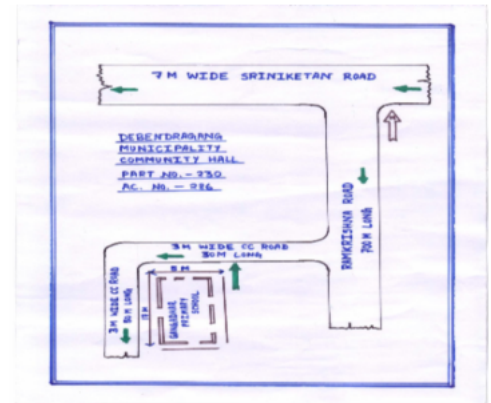

নির্বাচক নিবন্ধন আধিকারিকের স্বাক্ষর

Nazri Naksha

Google Map View

Polling Station Building Front View

Polling Station Front View

Cad View

Key MAP View

Q 1 নাম : রীনা শর্মা স্বামীর নাম: বুল্লা শর্মা বাড়ির নং : বয়স : 44 বছর : মহিলা	IIX1212844 ফটো উপলব্ধ	2 নাম : মিঠুন শর্মা পিতার নাম: রাম বাবু শর্মা বাড়ির নং : n0143 বয়স : 36 লিঙ্গ : পুরুষ	IIX1212802 ফটো উপলব্ধ	3 নাম : কৃষ্ণা ঘোষ পিতার নাম: তপন কুমার ঘোষ বাড়ির নং : 0080 বয়স : 27 লিঙ্গ : মহিলা	IIX2299402 ফটো উপলব্ধ
4 নাম : মৌসুমী সর্দার স্বামীর নাম: সুকান্ত সর্দার বাড়ির নং : 000 বয়স : 24 লিঙ্গ : মহিলা	IIX2713527 ফটো উপলব্ধ	5 নাম : পূজা সর্দার স্বামীর নাম: রমেশ সর্দার বাড়ির নং : 000 বয়স : 28 লিঙ্গ : মহিলা	IIX2713501 ফটো উপলব্ধ	6 নাম : ভারতী ঘোষ স্বামীর নাম: স্বপন ঘোষ বাড়ির নং : n0040 বয়স : 65 লিঙ্গ : মহিলা	IIX2715928 ফটো উপলব্ধ
7 নাম : উজ্জল ঘোষ পিতার নাম: স্বপন কুমার ঘোষ বাড়ির নং : n0040 বয়স : 42 লিঙ্গ : পুরুষ	LVD2078608 ফটো উপলব্ধ	8 নাম : অভিষেক ঘোষ পিতার নাম: তপন ঘোষ বাড়ির নং : n0080 বয়স : 38 লিঙ্গ : পুরুষ	LVD2392140 ফটো উপলব্ধ	9 নাম : কম্পনা ঘোষ স্বামীর নাম: তপন ঘোষ বাড়ির নং : n0080 বয়স : 52 লিঙ্গ : মহিলা	IIX1443811 ফটো উপলব্ধ
10 নাম : সুরৈয়া ইয়াসমিন পিতার নাম: মোহম্মদ ইব্রাহিম বাড়ির নং : মিস্ত্রী পারা বয়স : 28 লিঙ্গ : মহিলা	XHJ0824557 ফটো উপলব্ধ	11 নাম : রেণুকা মিস্ত্রি পিতার নাম: টুন মিস্ত্রি বাড়ির নং : এন0143 বয়স : 24 লিঙ্গ : মহিলা	NUM2340883 ফটো উপলব্ধ	12 নাম : ধীরেন্দ্র নাথ গুহ পিতার নাম: ত্রৈলোক্যনাথ গুহ বাড়ির নং : n0123 বয়স : 79 লিঙ্গ : পুরুষ	IIX2407161 ফটো উপলব্ধ
13 নাম : সন্ধ্যা গুহ স্বামীর নাম: ধীরেন্দ্র নাথ গুহ বাড়ির নং : n0123 বয়স : 69 লিঙ্গ : মহিলা	IIX2407252 ফটো উপলব্ধ	14 নাম : মালা চৌধুরী স্বামীর নাম: শৈলেন চৌধুরী বাড়ির নং : n0123 বয়স : 63 লিঙ্গ : মহিলা	WB/41/284/291250 ফটো উপলব্ধ	15 নাম : রুমা অধিকারী পিতার নাম: নারায়ন চন্দ্র অধিকারী বাড়ির নং : n0190 বয়স : 35 লিঙ্গ : মহিলা	NRW1006733 ফটো উপলব্ধ
16 নাম : শ্রেয়া রায় পিতার নাম: স্বরূপ রায় বাড়ির নং : n0020 বয়স : 29 লিঙ্গ : মহিলা	IIX2026029 ফটো উপলব্ধ	17 নাম : লিসা আঞ্চলিয়া স্বামীর নাম: সুনীল আঞ্চলিয়া বাড়ির নং : n0020 বয়স : 42 লিঙ্গ : মহিলা	IIX2002301 ফটো উপলব্ধ	18 নাম : প্রেরনা আঞ্চলিয়া স্বামীর নাম: সুভাষ আঞ্চলিয়া বাড়ির নং : n0020 বয়স : 39 লিঙ্গ : মহিলা	IIX2002343 ফটো উপলব্ধ
19 নাম : সুভাষ আঞ্চলিয়া পিতার নাম: ইন্দ্রচন্দ্র আঞ্চলিয়া বাড়ির নং : n0020 বয়স : 43 লিঙ্গ : পুরুষ	LVD2251791 ফটো উপলব্ধ	20 নাম : সুনীল আঞ্চলিয়া পিতার নাম: ইন্দ্রচন্দ্র আঞ্চলিয়া বাড়ির নং : n0020 বয়স : 46 লিঙ্গ : পুরুষ	LVD2251783 ফটো উপলব্ধ	21 নাম : রাজাদেবী আঞ্চলিয়া স্বামীর নাম: ইন্দ্রচন্দ্র আঞ্চলিয়া বাড়ির নং : n0020 বয়স : 71 লিঙ্গ : মহিলা	WB/41/284/291259 ফটো উপলব্ধ
22 নাম : ইন্দ্রচন্দ্র আঞ্চলিয়া পিতার নাম: দুর্মল আঞ্চলিয়া বাড়ির নং : n0020 বয়স : 75 লিঙ্গ : পুরুষ	WB/41/284/291405 ফটো উপলব্ধ	23 নাম : অপর্ণা কুণ্ডু স্বামীর নাম: অমিতরঞ্জন কুণ্ডু বাড়ির নং : n0025 বয়স : 57 লিঙ্গ : মহিলা	WB/41/284/291080 ফটো উপলব্ধ	24 নাম : অমিতরঞ্জন কুণ্ডু পিতার নাম: দেবীরঞ্জন কুণ্ডু বাড়ির নং : n0025 বয়স : 65 লিঙ্গ : পুরুষ	WB/41/284/291011 ফটো উপলব্ধ
25 নাম : সাম্যাদীপ কুণ্ডু পিতার নাম: সমিত রঞ্জন কুণ্ডু বাড়ির নং : N000 বয়স : 25 লিঙ্গ : পুরুষ	IIX2713626 ফটো উপলব্ধ	26 নাম : পায়েল কুণ্ডু নন্দী স্বামীর নাম: অনিবার্ণ নন্দী বাড়ির নং : N000 বয়স : 33 লিঙ্গ : মহিলা	ZZE1029107 ফটো উপলব্ধ	27 নাম : স্মৃতি কর পিতার নাম: দীপঙ্কর কর বাড়ির নং : নং 000 বয়স : 28 লিঙ্গ : মহিলা	UVG1634138 ফটো উপলব্ধ
28 নাম : নাজিমা খাতুন পিতার নাম: কাজী মতিয়ার রহমান বাড়ির নং : n0001 বয়স : 52 লিঙ্গ : মহিলা	IIX2716082 ফটো উপলব্ধ	29 নাম : সেরিনা খাতুন পিতার নাম: কাজী মোতিয়ার রহমান বাড়ির নং : এন0000 বয়স : 58 লিঙ্গ : মহিলা	IIX2715985 ফটো উপলব্ধ	Q 30 নাম : দীপ কাহার পিতার নাম: মঙ্গল কাহার বাড়ির নং : 003 বয়স : 25 বছর : পুরুষ	IIX2317477 ফটো উপলব্ধ