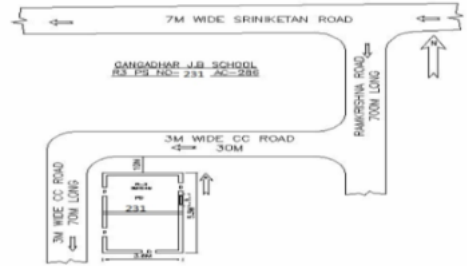

নির্বাচক নিবন্ধন আধিকারিকের স্বাক্ষর

Nazri Naksha

Google Map View

Polling Station Building Front View

Polling Station Front View

Cad View

Key MAP View

বিধানসভা নির্বাচনক্ষেত্রের নং, নাম : 286-বোলপুর  
ভাগ নং, নাম : 1-শ্রীনিবেশ রোড হইতে রামকৃষ্ণ মন্দির পূর্ব