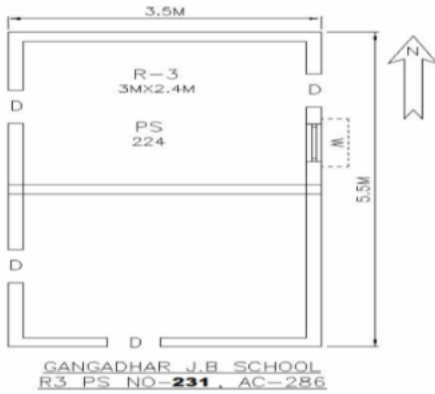

নির্বাচক নিবন্ধন আধিকারিকের স্বাক্ষর

Nazri Naksha

Google Map View

Polling Station Building Front View

Polling Station Front View

Cad View

Key MAP View

বিধানসভা নির্বাচনক্ষেত্রের নং, নাম : 286-বোলপুর  
ভাগ নং, নাম : 1-শ্রীনিবেশ রোড হইতে রামকৃষ্ণ মন্দির পূর্ব