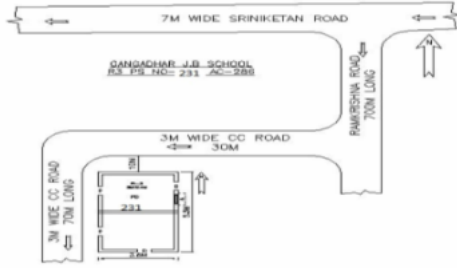

নির্বাচক নিবন্ধন আধিকারিকের স্বাক্ষর

Nazri Naksha

Google Map View

Polling Station Building Front View

Polling Station Front View

Cad View

Key MAP View

বিধানসভা নির্বাচনক্ষেত্রের নং, নাম : 286-বোলপুর  
ভাগ নং, নাম : 1-শ্রীনিবেশ রোড হইতে রামকৃষ্ণ মন্দির পূর্ব