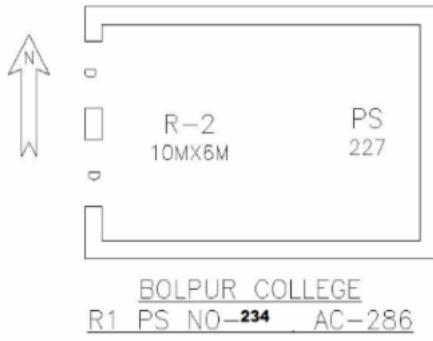

নির্বাচক নিবন্ধন আধিকারিকের স্বাক্ষর

Nazri Naksha

Google Map View

Polling Station Building Front View

Polling Station Front View

Cad View

Key MAP View

1 নাম : রিজিয়া বেগম স্বামীর নাম: বদরুআলম বাড়ির নং : n0153 বয়স : 60 লিঙ্গ : মহিলা ফটো উপলব্ধ	WB/41/284/309421	2 নাম : অনিন্দিতা কুণ্ডু মজি স্বামীর নাম: শ্যামল মাজি বাড়ির নং : n0260 বয়স : 40 লিঙ্গ : মহিলা ফটো উপলব্ধ	IIX1547371	3 নাম : মহুয়া ঘোষ স্বামীর নাম: প্রদীপ ঘোষ বাড়ির নং : n0262 বয়স : 54 লিঙ্গ : মহিলা ফটো উপলব্ধ	LVD1246875
4 নাম : সৌমিক রজক পিতার নাম: সঞ্জয় রজক বাড়ির নং : এন0000নিয়ার রোটারি ক্লাব বয়স : 21 লিঙ্গ : পুরুষ ফটো উপলব্ধ	IIX3049251	5 নাম : সঞ্জয় রজক পিতার নাম: লক্ষী রজক বাড়ির নং : n0256 বয়স : 50 লিঙ্গ : পুরুষ ফটো উপলব্ধ	IIX1445378	6 নাম : পূজা রানী অধিকারী (পন্ডিত) স্বামীর নাম: শিবরাম অধিকারী (পন্ডিত) বাড়ির নং : n0205 বয়স : 28 লিঙ্গ : মহিলা ফটো উপলব্ধ	IIX2127439
7 নাম : জিনিয়া অধিকারী স্বামীর নাম: অমিত অধিকারী বাড়ির নং : n0207 বয়স : 42 লিঙ্গ : মহিলা ফটো উপলব্ধ	LVD2253342	8 নাম : অমিত অধিকারী পিতার নাম: সমীর অধিকারী বাড়ির নং : n0206 বয়স : 44 লিঙ্গ : পুরুষ ফটো উপলব্ধ	LVD2253334	9 নাম : সমীর অধিকারী পিতার নাম: চিত্তামনী অধিকারী বাড়ির নং : n0204 বয়স : 71 লিঙ্গ : পুরুষ ফটো উপলব্ধ	WB/41/285/399434
10 নাম : পরেশ চন্দ্র কুণ্ডু পিতার নাম: লালবিহারী কুণ্ডু বাড়ির নং : এন000 বয়স : 77 লিঙ্গ : পুরুষ ফটো উপলব্ধ	UYN2199115	11 নাম : কৃষ্ণা কুন্ডু(ভট্টাচার্য) স্বামীর নাম: বুদ্ধদেব ভট্টাচার্য বাড়ির নং : n0056 বয়স : 41 লিঙ্গ : মহিলা ফটো উপলব্ধ	IIX2026227	12 নাম : গৌরী দত্ত স্বামীর নাম: বিষ্ণুপদ দত্ত বাড়ির নং : n0056 বয়স : 46 লিঙ্গ : মহিলা ফটো উপলব্ধ	IIX2026219
13 নাম : অরিন্দ্র সরকার পিতার নাম: তুষার কান্তি সরকার বাড়ির নং : n0027 বয়স : 36 লিঙ্গ : পুরুষ ফটো উপলব্ধ	IIX1445618	14 নাম : তুষার কান্তি সরকার পিতার নাম: মাখন লাল সরকার বাড়ির নং : n0027 বয়স : 74 লিঙ্গ : পুরুষ ফটো উপলব্ধ	IIX2694248	15 নাম : স্বাগত খাঁ পিতার নাম: জগবন্ধু খাঁ বাড়ির নং : এন0000 বয়স : 26 লিঙ্গ : পুরুষ ফটো উপলব্ধ	RSR1850361
16 নাম : চন্দ্রানী মুখোপাধ্যায় গঙ্গোপাধ্যায় স্বামীর নাম: উজ্জ্বল কুমার গঙ্গোপাধ্যায় বাড়ির নং : n0186 বয়স : 58 লিঙ্গ : মহিলা ফটো উপলব্ধ	IIX2408219	17 নাম : মৌমিতা গঙ্গোপাধ্যায় স্বামীর নাম: নিমাল্য চট্টোপাধ্যায় বাড়ির নং : n0244 বয়স : 49 লিঙ্গ : মহিলা ফটো উপলব্ধ	IIX1547348	18 নাম : উজ্জ্বল কুমার গঙ্গোপাধ্যায় পিতার নাম: ভূতনাথ গঙ্গোপাধ্যায় বাড়ির নং : n0186 বয়স : 59 লিঙ্গ : পুরুষ ফটো উপলব্ধ	LVD2252922
19 নাম : সঞ্জমিত্রা মজুমদার মায়ের নাম: সবিতা গুপ্ত বাড়ির নং : n0161 বয়স : 62 লিঙ্গ : মহিলা ফটো উপলব্ধ	IIX2542736	20 নাম : টুকটুকি ঘোষ পিতার নাম: দিলীপ ঘোষ বাড়ির নং : N0251 বয়স : 34 লিঙ্গ : মহিলা ফটো উপলব্ধ	RSR1308774	21 নাম : বার্না সরকার স্বামীর নাম: দীপক সরকার বাড়ির নং : এন000 বয়স : 58 লিঙ্গ : মহিলা ফটো উপলব্ধ	MHD3404795
22 নাম : মানসী গুপ্ত স্বামীর নাম: দিলীপ গুপ্ত বাড়ির নং : n0317 বয়স : 54 লিঙ্গ : মহিলা ফটো উপলব্ধ	LVD2309789	23 নাম : সুদীপ গুপ্ত পিতার নাম: দিলীপ গুপ্ত বাড়ির নং : n0251 বয়স : 35 লিঙ্গ : পুরুষ ফটো উপলব্ধ	IIX1445527	24 নাম : সপ্তদীপ প্রসাদ গুপ্তা পিতার নাম: সুজিত প্রসাদ গুপ্তা বাড়ির নং : এন0010 বয়স : 23 লিঙ্গ : পুরুষ ফটো উপলব্ধ	IIX2884054
25 নাম : আশা গুপ্তা স্বামীর নাম: শ্রীনাথ গুপ্তা বাড়ির নং : n0011 বয়স : 63 লিঙ্গ : মহিলা ফটো উপলব্ধ	WB/41/284/309308	26 নাম : শ্রীনাথ গুপ্তা পিতার নাম: মহাবীর গুপ্তা বাড়ির নং : n0011 বয়স : 78 লিঙ্গ : পুরুষ ফটো উপলব্ধ	WB/41/284/309428	27 নাম : জ্যোৎস্না গুপ্তা স্বামীর নাম: সুজিত প্রসাদ গুপ্তা বাড়ির নং : n0010 বয়স : 44 লিঙ্গ : মহিলা ফটো উপলব্ধ	LVD2083582
28 নাম : সঙ্গীতা গুপ্তা স্বামীর নাম: অজিত প্রসাদ গুপ্তা বাড়ির নং : n0010 বয়স : 48 লিঙ্গ : মহিলা ফটো উপলব্ধ	LVD2470037	29 নাম : সুজিতপ্রসাদ গুপ্তা পিতার নাম: কপিল গুপ্তা বাড়ির নং : n0010 বয়স : 55 লিঙ্গ : পুরুষ ফটো উপলব্ধ	WB/41/284/309548	30 নাম : মন্দোদরী গুপ্তা স্বামীর নাম: কপিল প্রসাদ গুপ্তা বাড়ির নং : n0010 বয়স : 85 লিঙ্গ : মহিলা ফটো উপলব্ধ	WB/41/284/309306