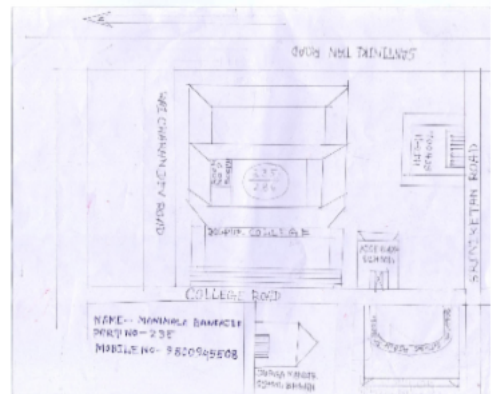

নির্বাচক নিবন্ধন আধিকারিকের স্বাক্ষর

Nazri Naksha

Google Map View

Polling Station Building Front View

Polling Station Front View

Cad View

Key MAP View

1 নাম : সুমিতা দত্ত স্বামীর নাম: পার্থ প্রতীম দত্ত বাড়ির নং : n0187 বয়স : 56 লিঙ্গ : মহিলা	IIX1213248 ফটো উপলব্ধ	2 নাম : রিঙ্কু রায় স্বামীর নাম: তারকেশ্বর রায় বাড়ির নং : n0190 বয়স : 51 লিঙ্গ : মহিলা	IIX1213263 ফটো উপলব্ধ	3 নাম : প্রলয় কুমার ঘোষ পিতার নাম: পল্লব কুমার ঘোষ বাড়ির নং : n0196 বয়স : 35 লিঙ্গ : পুরুষ	IIX1223585 ফটো উপলব্ধ
4 নাম : অদিতি চক্রবর্তী স্বামীর নাম: স্নোহাংগু শেখর আচার্য্য বাড়ির নং : 00 বয়স : 33 লিঙ্গ : মহিলা	AEM1624212 ফটো উপলব্ধ	5 নাম : প্রয়াস ঘোষ পিতার নাম: হরেকৃষ্ণ ঘোষ বাড়ির নং : এন0202 বয়স : 22 লিঙ্গ : পুরুষ	IIX2968097 ফটো উপলব্ধ	6 নাম : হরেকৃষ্ণ ঘোষ পিতার নাম: বিভূতিভূষণ ঘোষ বাড়ির নং : n0202 বয়স : 53 লিঙ্গ : পুরুষ	IIX2997740 ফটো উপলব্ধ
7 নাম : মধুশ্রী দাস পিতার নাম: বীরেন্দ্র নাথ দাস বাড়ির নং : এন0000 বয়স : 36 লিঙ্গ : মহিলা	IIX1223320 ফটো উপলব্ধ	8 নাম : সোমা দে রায় স্বামীর নাম: শিবানন্দ রায় বাড়ির নং : n0175 বয়স : 52 লিঙ্গ : মহিলা	WB/39/271/216194 ফটো উপলব্ধ	9 নাম : সুস্মিতা রাম (মণ্ডল) স্বামীর নাম: রাজু রাম বাড়ির নং : n0249 বয়স : 36 লিঙ্গ : মহিলা	IIX1211192 ফটো উপলব্ধ
10 নাম : সুদীপা রায় পিতার নাম: শংকর রায় বাড়ির নং : 0000 বয়স : 40 লিঙ্গ : মহিলা	IIX2338309 ফটো উপলব্ধ	11 নাম : অনুভাব রয় চৌধুরী পিতার নাম: প্রসেনজীত রয় চৌধুরী বাড়ির নং : এন0000 বয়স : 23 লিঙ্গ : পুরুষ	UWX2398154 ফটো উপলব্ধ	12 নাম : সমীর পাল পিতার নাম: বাদল পাল বাড়ির নং : এন0000 বয়স : 43 লিঙ্গ : পুরুষ	DVM2356368 ফটো উপলব্ধ
13 নাম : গৌরী মুখার্জি স্বামীর নাম: দেবাশিস মুখোপাধ্যায় বাড়ির নং : এন0000 বয়স : 65 লিঙ্গ : মহিলা	IIX3054426 ফটো উপলব্ধ	14 নাম : মেখোলা মুখার্জি পিতার নাম: দেবাশিস মুখোপাধ্যায় বাড়ির নং : এন0000 বয়স : 29 লিঙ্গ : মহিলা	IIX3051331 ফটো উপলব্ধ	15 নাম : রঞ্জিত দাস পিতার নাম: রামচন্দ্র দাস বাড়ির নং : এন0000 বয়স : 32 লিঙ্গ : পুরুষ	IIX1780006 ফটো উপলব্ধ
16 নাম : সন্জিনী হাজারা পিতার নাম: বাপ্পা দিত্য হাজারা বাড়ির নং : এন0000 বয়স : 21 লিঙ্গ : মহিলা	IIX3020526 ফটো উপলব্ধ	17 নাম : অনুপ কুমার চক্রবর্তী পিতার নাম: নারায়ণ চন্দ্র চক্রবর্তী বাড়ির নং : এন0000 বয়স : 54 লিঙ্গ : পুরুষ	IIX2410645 ফটো উপলব্ধ	18 নাম : বর্ণালী রয় চৌধুরী স্বামীর নাম: প্রসেনজীত রয় চৌধুরী বাড়ির নং : এন0000 বয়স : 50 লিঙ্গ : মহিলা	FKH2658474 ফটো উপলব্ধ
19 নাম : প্রসেনজীত রায়চৌধুরী পিতার নাম: সুভাষ চন্দ্র রায়চৌধুরী বাড়ির নং : এন0000 বয়স : 63 লিঙ্গ : পুরুষ	UWX2218881 ফটো উপলব্ধ	20 নাম : স্নোহাংগু শেখর আচার্য্য পিতার নাম: স্বপ্ন কুমার আচার্য্য বাড়ির নং : 0000 বয়স : 83 লিঙ্গ : পুরুষ	LVD1343185 ফটো উপলব্ধ	21 নাম : সোমা মন্ডল স্বামীর নাম: রঞ্জিত দাস বাড়ির নং : এন0000 বয়স : 22 লিঙ্গ : মহিলা	IIX3097912 ফটো উপলব্ধ
22 নাম : শ্রীপর্ণা কুন্ডু পিতার নাম: অমর কুন্ডু বাড়ির নং : n0011 বয়স : 33 লিঙ্গ : মহিলা	IIX1581073 ফটো উপলব্ধ	23 নাম : শম্পা কুন্ডু স্বামীর নাম: প্রবীর কুন্ডু বাড়ির নং : n0011 বয়স : 44 লিঙ্গ : মহিলা	LVD2084895 ফটো উপলব্ধ	24 নাম : প্রবীর কুন্ডু পিতার নাম: রবীন্দ্রনাথ কুন্ডু বাড়ির নং : n0011 বয়স : 58 লিঙ্গ : পুরুষ	WB/41/284/312227 ফটো উপলব্ধ
25 নাম : মীরা কুন্ডু স্বামীর নাম: সমর কুন্ডু বাড়ির নং : n0011 বয়স : 53 লিঙ্গ : মহিলা	WB/41/284/312570 ফটো উপলব্ধ	26 নাম : চম্পা কুন্ডু স্বামীর নাম: অমর কুন্ডু বাড়ির নং : n0011 বয়স : 57 লিঙ্গ : মহিলা	WB/41/284/312160 ফটো উপলব্ধ	27 নাম : অমর কুন্ডু পিতার নাম: রবীন্দ্রনাথ কুন্ডু বাড়ির নং : n0011 বয়স : 63 লিঙ্গ : পুরুষ	WB/41/284/312469 ফটো উপলব্ধ
28 নাম : সৌম্যজীৎ কুন্ডু পিতার নাম: সমর কুন্ডু বাড়ির নং : n0011 বয়স : 30 লিঙ্গ : পুরুষ	IIX1927540 ফটো উপলব্ধ	29 নাম : সমর কুন্ডু পিতার নাম: রবীন্দ্রনাথ কুন্ডু বাড়ির নং : n0011 বয়স : 60 লিঙ্গ : পুরুষ	IIX2408524 ফটো উপলব্ধ	30 নাম : প্রাবনী কুন্ডু পিতার নাম: প্রবীর কুন্ডু বাড়ির নং : N0011 বয়স : 24 লিঙ্গ : মহিলা	IIX2782571 ফটো উপলব্ধ