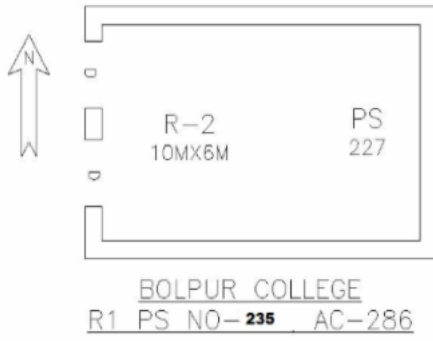

নির্বাচক নিবন্ধন আধিকারিকের স্বাক্ষর

Nazri Naksha

Google Map View

Polling Station Building Front View

Polling Station Front View

Cad View

Key MAP View

1 নাম : সুমিতা দত্ত স্বামীর নাম: পার্থ প্রতীম দত্ত বাড়ির নং : n0187 বয়স : 56 লিঙ্গ : মহিলা	IIX1213248 ফটো উপলব্ধ	2 নাম : রিঙ্কু রায় স্বামীর নাম: তারকেশ্বর রায় বাড়ির নং : n0190 বয়স : 51 লিঙ্গ : মহিলা	IIX1213263 ফটো উপলব্ধ	3 নাম : প্রলয় কুমার ঘোষ পিতার নাম: পল্লব কুমার ঘোষ বাড়ির নং : n0196 বয়স : 35 লিঙ্গ : পুরুষ	IIX1223585 ফটো উপলব্ধ
4 নাম : অদিতি চক্রবর্তী স্বামীর নাম: স্নোহাংগু শেখর আচার্য্য বাড়ির নং : 00 বয়স : 33 লিঙ্গ : মহিলা	AEM1624212 ফটো উপলব্ধ	5 নাম : প্রয়াস ঘোষ পিতার নাম: হরেকৃষ্ণ ঘোষ বাড়ির নং : এন0202 বয়স : 22 লিঙ্গ : পুরুষ	IIX2968097 ফটো উপলব্ধ	6 নাম : হরেকৃষ্ণ ঘোষ পিতার নাম: বিভূতিভূষণ ঘোষ বাড়ির নং : n0202 বয়স : 53 লিঙ্গ : পুরুষ	IIX2997740 ফটো উপলব্ধ
7 নাম : মধুশ্রী দাস পিতার নাম: বীরেন্দ্র নাথ দাস বাড়ির নং : এন0000 বয়স : 36 লিঙ্গ : মহিলা	IIX1223320 ফটো উপলব্ধ	8 নাম : সোমা দে রায় স্বামীর নাম: শিবানন্দ রায় বাড়ির নং : n0175 বয়স : 52 লিঙ্গ : মহিলা	WB/39/271/216194 ফটো উপলব্ধ	9 নাম : সুস্মিতা রাম (মণ্ডল) স্বামীর নাম: রাজু রাম বাড়ির নং : n0249 বয়স : 36 লিঙ্গ : মহিলা	IIX1211192 ফটো উপলব্ধ
10 নাম : সুদীপা রায় পিতার নাম: শংকর রায় বাড়ির নং : 0000 বয়স : 40 লিঙ্গ : মহিলা	IIX2338309 ফটো উপলব্ধ	11 নাম : অনুভাব রয় চৌধুরী পিতার নাম: প্রসেনজীত রয় চৌধুরী বাড়ির নং : এন0000 বয়স : 23 লিঙ্গ : পুরুষ	UWX2398154 ফটো উপলব্ধ	12 নাম : সমীর পাল পিতার নাম: বাদল পাল বাড়ির নং : এন0000 বয়স : 43 লিঙ্গ : পুরুষ	DVM2356368 ফটো উপলব্ধ
13 নাম : গৌরী মুখার্জি স্বামীর নাম: দেবাশিস মুখোপাধ্যায় বাড়ির নং : এন0000 বয়স : 65 লিঙ্গ : মহিলা	IIX3054426 ফটো উপলব্ধ	14 নাম : মেখোলা মুখার্জি পিতার নাম: দেবাশিস মুখোপাধ্যায় বাড়ির নং : এন0000 বয়স : 29 লিঙ্গ : মহিলা	IIX3051331 ফটো উপলব্ধ	15 নাম : রঞ্জিত দাস পিতার নাম: রামচন্দ্র দাস বাড়ির নং : এন0000 বয়স : 32 লিঙ্গ : পুরুষ	IIX1780006 ফটো উপলব্ধ
16 নাম : সন্জিনী হাজারা পিতার নাম: বাপ্পা দিত্য হাজারা বাড়ির নং : এন0000 বয়স : 21 লিঙ্গ : মহিলা	IIX3020526 ফটো উপলব্ধ	17 নাম : অনুপ কুমার চক্রবর্তী পিতার নাম: নারায়ণ চন্দ্র চক্রবর্তী বাড়ির নং : এন0000 বয়স : 54 লিঙ্গ : পুরুষ	IIX2410645 ফটো উপলব্ধ	18 নাম : বর্ণালী রয় চৌধুরী স্বামীর নাম: প্রসেনজীত রয় চৌধুরী বাড়ির নং : এন0000 বয়স : 50 লিঙ্গ : মহিলা	FKH2658474 ফটো উপলব্ধ
19 নাম : প্রসেনজীত রায়চৌধুরী পিতার নাম: সুভাষ চন্দ্র রায়চৌধুরী বাড়ির নং : এন0000 বয়স : 63 লিঙ্গ : পুরুষ	UWX2218881 ফটো উপলব্ধ	20 নাম : স্নোহাংগু শেখর আচার্য্য পিতার নাম: স্বপ্ন কুমার আচার্য্য বাড়ির নং : 0000 বয়স : 83 লিঙ্গ : পুরুষ	LVD1343185 ফটো উপলব্ধ	21 নাম : সোমা মন্ডল স্বামীর নাম: রঞ্জিত দাস বাড়ির নং : এন0000 বয়স : 22 লিঙ্গ : মহিলা	IIX3097912 ফটো উপলব্ধ
22 নাম : শ্রীপর্ণা কুন্ডু পিতার নাম: অমর কুন্ডু বাড়ির নং : n0011 বয়স : 33 লিঙ্গ : মহিলা	IIX1581073 ফটো উপলব্ধ	23 নাম : শম্পা কুন্ডু স্বামীর নাম: প্রবীর কুন্ডু বাড়ির নং : n0011 বয়স : 44 লিঙ্গ : মহিলা	LVD2084895 ফটো উপলব্ধ	24 নাম : প্রবীর কুন্ডু পিতার নাম: রবীন্দ্রনাথ কুন্ডু বাড়ির নং : n0011 বয়স : 58 লিঙ্গ : পুরুষ	WB/41/284/312227 ফটো উপলব্ধ
25 নাম : মীরা কুন্ডু স্বামীর নাম: সমর কুন্ডু বাড়ির নং : n0011 বয়স : 53 লিঙ্গ : মহিলা	WB/41/284/312570 ফটো উপলব্ধ	26 নাম : চম্পা কুন্ডু স্বামীর নাম: অমর কুন্ডু বাড়ির নং : n0011 বয়স : 57 লিঙ্গ : মহিলা	WB/41/284/312160 ফটো উপলব্ধ	27 নাম : অমর কুন্ডু পিতার নাম: রবীন্দ্রনাথ কুন্ডু বাড়ির নং : n0011 বয়স : 63 লিঙ্গ : পুরুষ	WB/41/284/312469 ফটো উপলব্ধ
28 নাম : সৌম্যজীৎ কুন্ডু পিতার নাম: সমর কুন্ডু বাড়ির নং : n0011 বয়স : 30 লিঙ্গ : পুরুষ	IIX1927540 ফটো উপলব্ধ	29 নাম : সমর কুন্ডু পিতার নাম: রবীন্দ্রনাথ কুন্ডু বাড়ির নং : n0011 বয়স : 60 লিঙ্গ : পুরুষ	IIX2408524 ফটো উপলব্ধ	30 নাম : প্রাবনী কুন্ডু পিতার নাম: প্রবীর কুন্ডু বাড়ির নং : N0011 বয়স : 24 লিঙ্গ : মহিলা	IIX2782571 ফটো উপলব্ধ