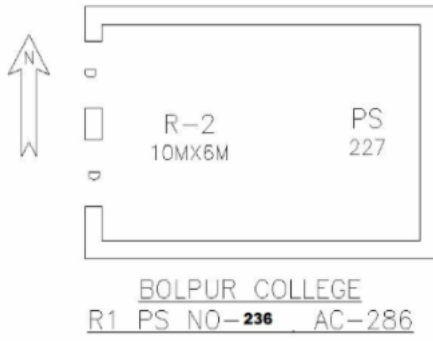

নির্বাচক নিবন্ধন আধিকারিকের স্বাক্ষর

Nazri Naksha

Google Map View

Polling Station Building Front View

Polling Station Front View

Cad View

Key MAP View

1 নাম : জিন্নি বেগম পিতার নাম: মহঃ একরাম বাড়ির নং : n0002 বয়স : 48 লিঙ্গ : মহিলা	LVD1457688 ফটো উপলব্ধ	2 নাম : নারিসা বেগন স্বামীর নাম: আফজল বাড়ির নং : n0003 বয়স : 56 লিঙ্গ : মহিলা	WB/41/284/315406 ফটো উপলব্ধ	3 নাম : মহম্মদ সামসুল জামান পিতার নাম: মহম্মদ নজরুল ইসলাম বাড়ির নং : n0202 বয়স : 67 লিঙ্গ : পুরুষ	WB/41/284/315338 ফটো উপলব্ধ
4 নাম : জেবা খাতুন মায়ের নাম: সাদেকা বিবি বাড়ির নং : n0004 বয়স : 34 লিঙ্গ : মহিলা	IIX2272219 ফটো উপলব্ধ	5 নাম : সেখ রাজ পিতার নাম: সেখ মোক্তার বাড়ির নং : n0045 বয়স : 33 লিঙ্গ : পুরুষ	IIX2003788 ফটো উপলব্ধ	6 নাম : মহম্মদ রফিক পিতার নাম: বাদশা সেখ বাড়ির নং : এন0000 বয়স : 29 লিঙ্গ : পুরুষ	IIX2003820 ফটো উপলব্ধ
7 নাম : জুবেদা বিবি স্বামীর নাম: আব্দুল রহমান বাড়ির নং : n0039 বয়স : 76 লিঙ্গ : মহিলা	IIX2408896 ফটো উপলব্ধ	8 নাম : মহঃ বিরু বিরু পিতার নাম: গোলাম হোসেন বাড়ির নং : n0067 বয়স : 57 লিঙ্গ : পুরুষ	LVD2087799 ফটো উপলব্ধ	9 নাম : সাবেদা বেগম স্বামীর নাম: একরাম হোসেন বাড়ির নং : n0002 বয়স : 81 লিঙ্গ : মহিলা	IIX2409035 ফটো উপলব্ধ
10 নাম : হাসনাহানা বেগম স্বামীর নাম: তোহিদ হোসেন বাড়ির নং : n0040 বয়স : 72 লিঙ্গ : মহিলা	IIX2408789 ফটো উপলব্ধ	11 নাম : সেখ বাদশা পিতার নাম: মুহম্মদ হারিব বাড়ির নং : কলেজপল্লি টিকাপাড়া বয়স : 54 লিঙ্গ : পুরুষ	IIX2409068 ফটো উপলব্ধ	12 নাম : ফজলে রবি পিতার নাম: মুহম্মদ হক বাড়ির নং : n0140 বয়স : 68 লিঙ্গ : পুরুষ	IIX2408870 ফটো উপলব্ধ
13 নাম : মেরী বেগম স্বামীর নাম: জামিল আহাম্মদ মন্ডল বাড়ির নং : n0002 বয়স : 53 লিঙ্গ : মহিলা	IIX2409050 ফটো উপলব্ধ	14 নাম : আমিনা বিবি স্বামীর নাম: সেখ বাদশা বাড়ির নং : কলেজপল্লি টিকাপাড়া বয়স : 50 লিঙ্গ : মহিলা	IIX2409076 ফটো উপলব্ধ	15 নাম : শাহরুখ হাসান পিতার নাম: জামিল আহাম্মদ মন্ডল বাড়ির নং : n0002 বয়স : 31 লিঙ্গ : পুরুষ	IIX1774181 ফটো উপলব্ধ
16 নাম : মুনমুন খাতুন পিতার নাম: মহঃ আফজল হোসেন বাড়ির নং : n0003 বয়স : 38 লিঙ্গ : মহিলা	LVD2253748 ফটো উপলব্ধ	17 নাম : আলো আকতার হোসেন পিতার নাম: মহঃ আফজল হোসেন বাড়ির নং : n0003 বয়স : 40 লিঙ্গ : পুরুষ	LVD2253730 ফটো উপলব্ধ	18 নাম : হুমায়ুন কবীর পিতার নাম: মহম্মদ নজরুল হক বাড়ির নং : n0048 বয়স : 46 লিঙ্গ : পুরুষ	LVD1455898 ফটো উপলব্ধ
19 নাম : ইফতেসাম রিয়া পিতার নাম: মহঃ কামালউদ্দিন বাড়ির নং : n0223 বয়স : 29 লিঙ্গ : মহিলা	AEM2143568 ফটো উপলব্ধ	20 নাম : খাইরুল্লাহ খান স্বামীর নাম: হাসান নওয়াজ আলী খান বাড়ির নং : ২৪/১৫ বয়স : 63 লিঙ্গ : মহিলা	LVD2393114 ফটো উপলব্ধ	21 নাম : জেসমিন নাদিরা পারভিন স্বামীর নাম: হুমায়ুন কবীর বাড়ির নং : n0048 বয়স : 41 লিঙ্গ : মহিলা	LVD2253573 ফটো উপলব্ধ
22 নাম : আজহারুল হক পিতার নাম: খন্দেকার হোসেন আহাম্মেদ বাড়ির নং : n0053 বয়স : 48 লিঙ্গ : পুরুষ	LVD1454925 ফটো উপলব্ধ	23 নাম : সাদেকা বিবি স্বামীর নাম: আলি সেখ বাড়ির নং : n0004 বয়স : 65 লিঙ্গ : মহিলা	WB/41/284/315452 ফটো উপলব্ধ	24 নাম : আফজল হোসেন পিতার নাম: মহম্মদ আলেক মহম্মদ বাড়ির নং : n0003 বয়স : 49 লিঙ্গ : পুরুষ	WB/41/284/315242 ফটো উপলব্ধ
25 নাম : রনি খাতুন পিতার নাম: আফজল হোসেন বাড়ির নং : n0003 বয়স : 31 লিঙ্গ : মহিলা	IIX1897883 ফটো উপলব্ধ	26 নাম : বনি খাতুন পিতার নাম: আফজল হোসেন বাড়ির নং : n0003 বয়স : 34 লিঙ্গ : মহিলা	IIX1445998 ফটো উপলব্ধ	27 নাম : জামাল মোল্লা পিতার নাম: হাসেম মোল্লা বাড়ির নং : n0004 বয়স : 50 লিঙ্গ : পুরুষ	WB/41/284/315339 ফটো উপলব্ধ
28 নাম : রুকসার খাতুন স্বামীর নাম: জামাল মোল্লা বাড়ির নং : n0004 বয়স : 36 লিঙ্গ : মহিলা	IIX1774215 ফটো উপলব্ধ	29 নাম : আশিক সেখ পিতার নাম: আলি সেখ বাড়ির নং : n0004 বয়স : 30 লিঙ্গ : পুরুষ	IIX2003804 ফটো উপলব্ধ	30 নাম : রেহনা খাতুন মায়ের নাম: জুবেদা বিবি বাড়ির নং : n0039 বয়স : 40 লিঙ্গ : মহিলা	IIX1548122 ফটো উপলব্ধ