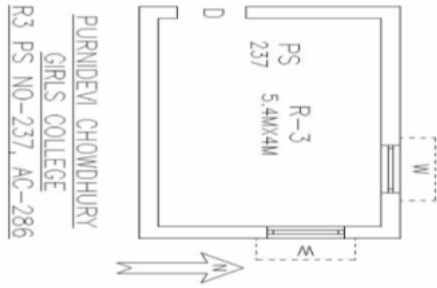

নির্বাচক নিবন্ধন আধিকারিকের স্বাক্ষর

Nazri Naksha

Google Map View

Polling Station Building Front View

Polling Station Front View

Cad View

Key MAP View

1 নাম : চৌধুরী সাজি, যা তারান্নম পিতার নাম: হেদায়েত করিম চৌধুরী বাড়ির নং : এচ-এন1 বয়স : 24 লিঙ্গ : মহিলা	IIX2785699 ফটো উপলব্ধ	2 নাম : সামসুন নাহার স্বামীর নাম: হেদায়েত করিম চৌধুরী বাড়ির নং : n0193 বয়স : 48 লিঙ্গ : মহিলা	IIX2395986 ফটো উপলব্ধ	3 নাম : সোমা কুন্ডু স্বামীর নাম: কৃষ্ণেন্দু দত্ত বাড়ির নং : 0189 বয়স : 46 লিঙ্গ : মহিলা	LJK2375343 ফটো উপলব্ধ
4 নাম : রেখা কনোজিয়া স্বামীর নাম: দিলীপ কনোজিয়া বাড়ির নং : n0006 বয়স : 56 লিঙ্গ : মহিলা	IIX2430429 ফটো উপলব্ধ	5 নাম : দিলীপ কনোজিয়া পিতার নাম: রামদাস কনোজিয়া বাড়ির নং : n0006 বয়স : 66 লিঙ্গ : পুরুষ	LVD1457589 ফটো উপলব্ধ	6 নাম : অমিত রজক পিতার নাম: রাজ কুমার রজক বাড়ির নং : n0006 বয়স : 41 লিঙ্গ : পুরুষ	IIX1548155 ফটো উপলব্ধ
7 নাম : বর্নালী মুখার্জী (ভট্টাচার্য্য) স্বামীর নাম: দিব্যেন্দু মুখার্জী বাড়ির নং : n0006 বয়স : 46 লিঙ্গ : মহিলা	IIX1547918 ফটো উপলব্ধ	8 নাম : চন্দ্রা কনোজিয়া পিতার নাম: রামদাস কনোজিয়া বাড়ির নং : n0006 বয়স : 50 লিঙ্গ : মহিলা	WB/41/284/318283 ফটো উপলব্ধ	9 নাম : মীনা কনোজিয়া পিতার নাম: রামদাস কনোজিয়া বাড়ির নং : n0006 বয়স : 56 লিঙ্গ : মহিলা	WB/41/284/318219 ফটো উপলব্ধ
10 নাম : সুমন কনোজিয়া পিতার নাম: দিলীপ কনোজিয়া বাড়ির নং : n0006 বয়স : 39 লিঙ্গ : পুরুষ	LVD2470409 ফটো উপলব্ধ	11 নাম : গুন্ডাজিৎ কর পিতার নাম: সনাতন কর বাড়ির নং : n0197 বয়স : 27 লিঙ্গ : পুরুষ	IIX2238301 ফটো উপলব্ধ	12 নাম : শারবরী খাতুন স্বামীর নাম: সাবির খাঁন বাড়ির নং : n0021 বয়স : 69 লিঙ্গ : মহিলা	LVD2321602 ফটো উপলব্ধ
13 নাম : রাজা খাঁন পিতার নাম: সাবির খাঁন বাড়ির নং : n0021 বয়স : 46 লিঙ্গ : পুরুষ	LVD1373513 ফটো উপলব্ধ	14 নাম : সাবির খাঁন পিতার নাম: জামির খাঁন বাড়ির নং : n0021 বয়স : 76 লিঙ্গ : পুরুষ	IIX2395937 ফটো উপলব্ধ	15 নাম : প্রিয়ান্বিতা ঘোষ স্বামীর নাম: উত্তম ঘোষ বাড়ির নং : n0011 বয়স : 33 লিঙ্গ : মহিলা	IIX1897974 ফটো উপলব্ধ
16 নাম : মৌমিতা ঘোষ স্বামীর নাম: দেবজিৎ ঘোষ বাড়ির নং : n0011 বয়স : 37 লিঙ্গ : মহিলা	IIX1223718 ফটো উপলব্ধ	17 নাম : মৌসুমী ঘোষ স্বামীর নাম: বিশ্বজিৎ ঘোষ বাড়ির নং : n0011 বয়স : 46 লিঙ্গ : মহিলা	IIX1223700 ফটো উপলব্ধ	18 নাম : বিশ্বজিৎ ঘোষ পিতার নাম: বলরাম ঘোষ বাড়ির নং : n0011 বয়স : 55 লিঙ্গ : পুরুষ	WB/41/284/318213 ফটো উপলব্ধ
19 নাম : কম্পনা ঘোষ স্বামীর নাম: বিশ্বনাথ ঘোষ বাড়ির নং : n0011 বয়স : 63 লিঙ্গ : মহিলা	WB/41/284/318347 ফটো উপলব্ধ	20 নাম : শিঞ্জন ঘোষ পিতার নাম: বিশ্বজিৎ ঘোষ বাড়ির নং : n0011 বয়স : 21 লিঙ্গ : পুরুষ	IIX3021102 ফটো উপলব্ধ	21 নাম : দেবজীত ঘোষ পিতার নাম: বলরাম ঘোষ বাড়ির নং : n0011 বয়স : 51 লিঙ্গ : পুরুষ	IIX2990190 ফটো উপলব্ধ
22 নাম : সৌম্যাদীপ্ত চক্রবর্তী পিতার নাম: সোমনাথ চক্রবর্তী বাড়ির নং : 10 বয়স : 25 লিঙ্গ : পুরুষ	IIX2339885 ফটো উপলব্ধ	23 নাম : ঋদ্ধি চক্রবর্তী পিতার নাম: গৌরান্ধ চক্রবর্তী বাড়ির নং : n0010 বয়স : 31 লিঙ্গ : মহিলা	IIX1898006 ফটো উপলব্ধ	24 নাম : অহনা চক্রবর্তী পিতার নাম: কৃষ্ণ চক্রবর্তী বাড়ির নং : n0010 বয়স : 28 লিঙ্গ : মহিলা	IIX2127744 ফটো উপলব্ধ
25 নাম : কৃষ্ণ চক্রবর্তী পিতার নাম: নিরঞ্জন চক্রবর্তী বাড়ির নং : n0010 বয়স : 70 লিঙ্গ : পুরুষ	WB/41/284/318202 ফটো উপলব্ধ	26 নাম : গৌরান্ধ চক্রবর্তী পিতার নাম: নিরঞ্জন চক্রবর্তী বাড়ির নং : n0010 বয়স : 71 লিঙ্গ : পুরুষ	WB/41/284/318293 ফটো উপলব্ধ	27 নাম : স্বাগতা চক্রবর্তী স্বামীর নাম: সোমনাথ চক্রবর্তী বাড়ির নং : n0010 বয়স : 44 লিঙ্গ : মহিলা	LVD2087013 ফটো উপলব্ধ
28 নাম : অভিজিৎ চক্রবর্তী পিতার নাম: সুশীল চক্রবর্তী বাড়ির নং : n0010 বয়স : 52 লিঙ্গ : পুরুষ	WB/41/284/318087 ফটো উপলব্ধ	29 নাম : সোমনাথ চক্রবর্তী পিতার নাম: সুশীল চক্রবর্তী বাড়ির নং : n0010 বয়স : 57 লিঙ্গ : পুরুষ	WB/41/284/318079 ফটো উপলব্ধ	30 নাম : মিনতী চক্রবর্তী স্বামীর নাম: সুশীল চক্রবর্তী বাড়ির নং : n0010 বয়স : 73 লিঙ্গ : মহিলা	WB/41/284/318071 ফটো উপলব্ধ