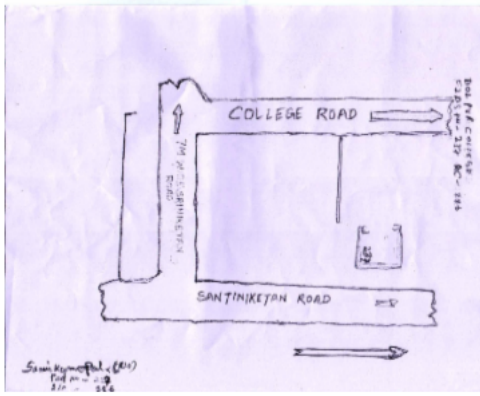

Nazri Naksha