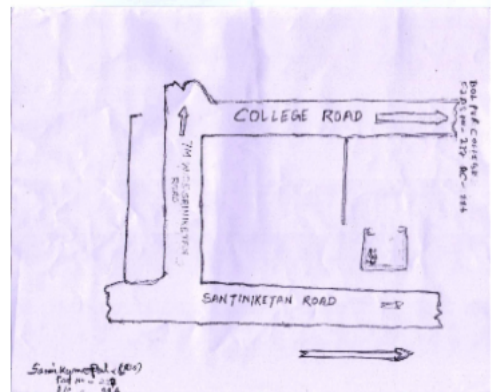

Key MAP View