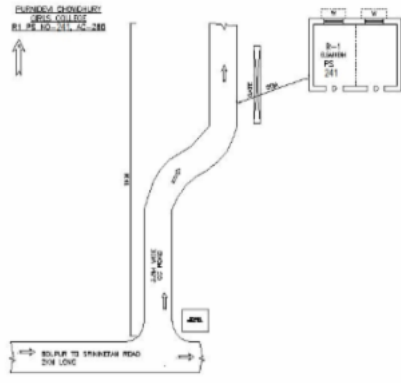

Nazri Naksha