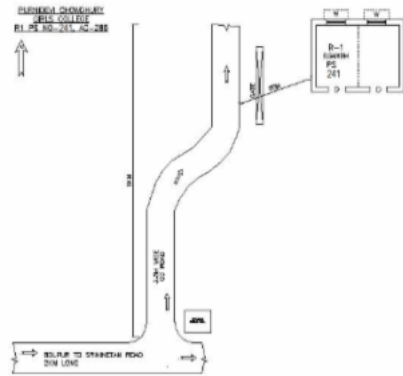

নির্বাচক নিবন্ধন আধিকারিকের স্বাক্ষর

Nazri Naksha

Google Map View

Polling Station Building Front View

Polling Station Front View

Cad View

ARJUNAL J.B SCHOOL
R1 PS NO-241 , AC-286

Key MAP View