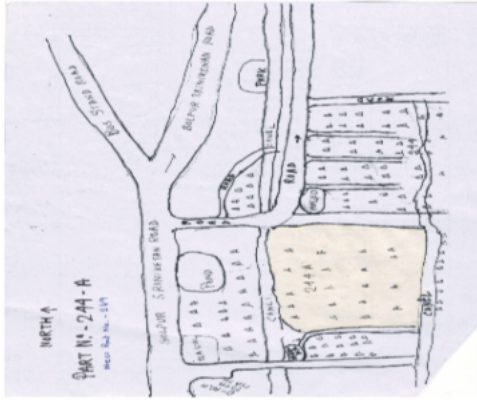

Nazri Naksha