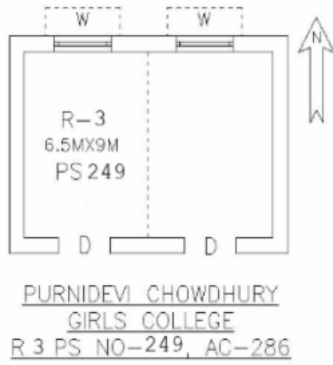

নির্বাচক নিবন্ধন আধিকারিকের স্বাক্ষর

Nazri Naksha

Google Map View

Polling Station Building Front View

Polling Station Front View

Cad View

Key MAP View

বিধানসভা নির্বাচনক্ষেত্রের নং, নাম : 286-বোলপুর
ভাগ নং, নাম : 1-জামবুনি মাদ্রাসা পাড়া ক্যানেলপাড় নবোদয়পল্লী