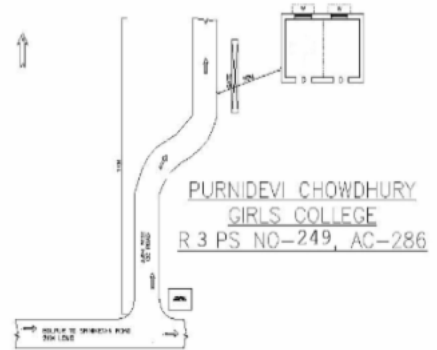

নির্বাচক তালিকা 2026 S25 পশ্চিমবঙ্গ

বিধানসভা নির্বাচনক্ষেত্রের নং, নাম ও সংরক্ষণের স্থিতি : 286 - বোলপুর (সাধারণ)		অংশ নং : 249			
বিধানসভা নির্বাচনক্ষেত্রটি যে লোকসভা নির্বাচনক্ষেত্রের / ক্ষেত্রসমূহের অন্তর্ভুক্ত তার নং, নাম ও সংরক্ষণ স্থিতি : 41 - বোলপুর (তপশীলি জাতি)					
1. সংশোধনের পূর্ণ বিবরণ					
সংশোধনের বৎসর :	2026	নির্বাচক তালিকার পরিচিতি :			
ভিত্তি তারিখ :	01-01-2026	বিশেষ নিবিড় সংশোধনী ২০২৬-এর চূড়ান্ত ভোটার তালিকা			
সংশোধনের প্রকৃতি :	বিশেষ নিবিড় সংশোধনী 2026				
প্রকাশনার তারিখ :	28-02-2026				
2. অংশ ও নির্বাচনী এলাকার পূর্ণ বিবরণ :					
অংশের ভাগ নং ও নাম :					
1-জামবুনি মাদ্রাসা পাড়া ক্যানেলপাড় নবোদয়পল্লী					
		প্রধান শহর/গ্রাম	: বোলপুর		
		ওয়ার্ড	: 005		
		থানা	: বোলপুর		
		গ্রাম পঞ্চগায়েত	:		
		ব্লক	:		
		মহকুমা	: বোলপুর		
		জেলা	: বীরভূম		
		পিন	: 731204		
3. ভোট গ্রহন কেন্দ্রের পূর্ণ বিবরণ :					
ভোট গ্রহন কেন্দ্রের নং, নাম :		ভোট গ্রহন কেন্দ্রের শ্রেণী :		সাধারণ	
249 - পূর্নদেবী চৌধুরী গার্লস্ কলেজ		এই অংশে সহায়ক ভোটগ্রহন কেন্দ্রের সংখ্যা		0	
ভোট গ্রহন কেন্দ্রের ঠিকানা :		:			
পূর্নদেবী চৌধুরী গার্লস্ কলেজ, -রুম নং-৩, উদয়নপল্লী					
4. নির্বাচকের সংখ্যা :					
প্রথম ক্রমিক নং	শেষ ক্রমিক নং	মোট সংখ্যা			
		পুরুষ	মহিলা	তৃতীয় লিঙ্গ	মোট
1	654	315	313	0	628

নির্বাচক নিবন্ধন আধিকারিকের স্বাক্ষর

Nazri Naksha

Google Map View

Polling Station Building Front View

Polling Station Front View

Cad View

Key MAP View

বিধানসভা নির্বাচনক্ষেত্রের নং, নাম : 286-বোলপুর
ভাগ নং, নাম : 1-জামবুনি মাদ্রাসা পাড়া ক্যানেলপাড় নবোদয়পল্লী