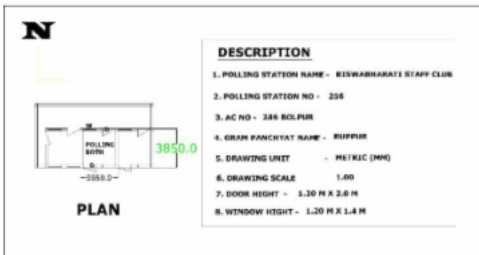

নির্বাচক নিবন্ধন আধিকারিকের স্বাক্ষর

Nazri Naksha

Google Map View

Polling Station Building Front View

Polling Station Front View

Cad View

Key MAP View

বিধানসভা নির্বাচনক্ষেত্রের নং, নাম : 286-বোলপুর  
ভাগ নং, নাম : 1-গ্রাম-ছাতারবাদি(অংশ),