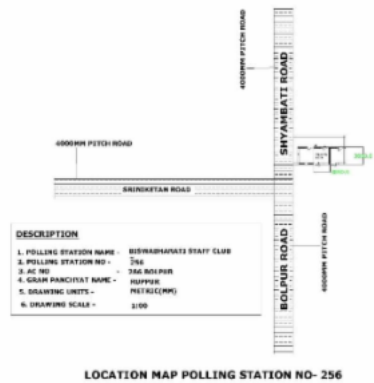

নির্বাচক নিবন্ধন আধিকারিকের স্বাক্ষর

Nazri Naksha

Google Map View

Polling Station Building Front View

Polling Station Front View

Cad View

Key MAP View

বিধানসভা নির্বাচনক্ষেত্রের নং, নাম : 286-বোলপুর  
ভাগ নং, নাম : 1-গ্রাম-ছাতারবাদি(অংশ),