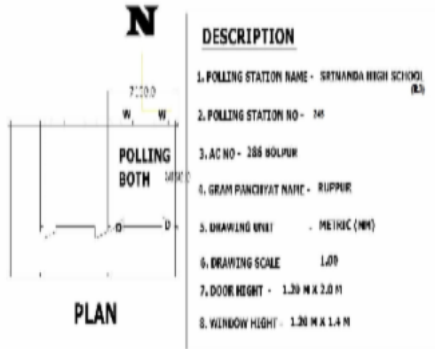

নির্বাচক তালিকা 2026 S25 পশ্চিমবঙ্গ

বিধানসভা নির্বাচনক্ষেত্রের নং, নাম ও সংরক্ষণের স্থিতি : 286 - বোলপুর (সাধারণ)		অংশ নং : 250			
বিধানসভা নির্বাচনক্ষেত্রটি যে লোকসভা নির্বাচনক্ষেত্রের / ক্ষেত্রসমূহের অন্তর্ভুক্ত তার নং, নাম ও সংরক্ষণ স্থিতি : 41 - বোলপুর (তপশীলি জাতি)					
1. সংশোধনের পূর্ণ বিবরণ					
সংশোধনের বৎসর :	2026	নির্বাচক তালিকার পরিচিতি :			
ভিত্তি তারিখ :	01-01-2026	বিশেষ নিবিড় সংশোধনী ২০২৬-এর চূড়ান্ত ভোটার তালিকা			
সংশোধনের প্রকৃতি :	বিশেষ নিবিড় সংশোধনী 2026				
প্রকাশনার তারিখ :	28-02-2026				
2. অংশ ও নির্বাচনী এলাকার পূর্ণ বিবরণ :					
অংশের ভাগ নং ও নাম :					
1-জামবুনি (দুর্গাতলা সারদাসাগরপাড়)					
		প্রধান শহর/গ্রাম	: বোলপুর		
		ওয়ার্ড	: 005		
		থানা	: বোলপুর		
		গ্রাম পঞ্চগয়েত	:		
		ব্লক	:		
		মহকুমা	: বোলপুর		
		জেলা	: বীরভূম		
		পিন	: 731204		
3. ভোট গ্রহন কেন্দ্রের পূর্ণ বিবরণ :					
ভোট গ্রহন কেন্দ্রের নং, নাম :		ভোট গ্রহন কেন্দ্রের শ্রেণী :		শহরাঞ্চল	
250 - শ্রীনন্দা হাইস্কুল		এই অংশে সহায়ক ভোটগ্রহন কেন্দ্রের সংখ্যা		0	
ভোট গ্রহন কেন্দ্রের ঠিকানা :		:			
শ্রীনন্দা হাইস্কুল, (নতুন বাড়ি)- রুম -৩, জামবুনি					
4. নির্বাচকের সংখ্যা :					
প্রথম ক্রমিক নং	শেষ ক্রমিক নং	মোট সংখ্যা			
		পুরুষ	মহিলা	তৃতীয় লিঙ্গ	মোট
1	761	369	367	0	736

নির্বাচক নিবন্ধন আধিকারিকের স্বাক্ষর

Nazri Naksha

Google Map View

Polling Station Building Front View

Polling Station Front View

Cad View

Key MAP View

বিধানসভা নির্বাচনক্ষেত্রের নং, নাম : 286-বোলপুর
ভাগ নং, নাম : 1-জামবুনি (দুর্গাতলা সারদাসাগরপাড়)