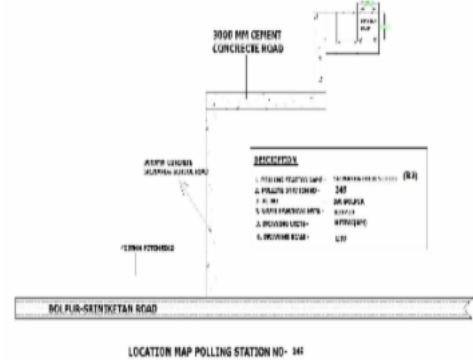

নির্বাচক নিবন্ধন আধিকারিকের স্বাক্ষর

Nazri Naksha

Google Map View

Polling Station Building Front View

Polling Station Front View

Cad View

Key MAP View

বিধানসভা নির্বাচনক্ষেত্রের নং, নাম : 286-বোলপুর
ভাগ নং, নাম : 1-জামবুনি (দুর্গাতলা সারদাসাগরপাড়)