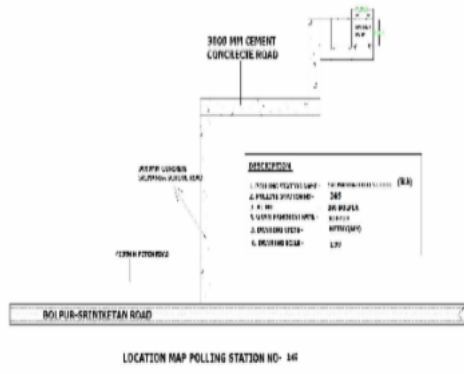

নির্বাচক নিবন্ধন আধিকারিকের স্বাক্ষর

Nazri Naksha

Google Map View

Polling Station Building Front View

Polling Station Front View

Cad View

Key MAP View

বিধানসভা নির্বাচনক্ষেত্রের নং, নাম : 286-বোলপুর
ভাগ নং, নাম : 1-জামবুনি (দুর্গাতলা সারদাসাগরপাড়)