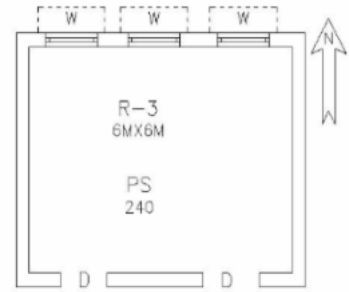

নির্বাচক নিবন্ধন আধিকারিকের স্বাক্ষর

Nazri Naksha

Google Map View

Polling Station Building Front View

Polling Station Front View

Cad View

BANDHGORA K.K HIGH SCHOOL
R3 PS NO-245 , AC-286

Key MAP View