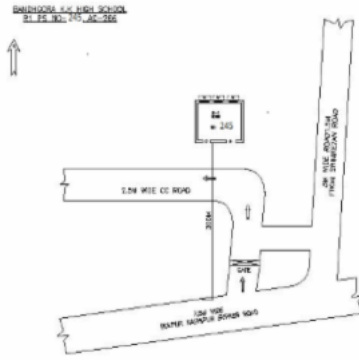

Nazri Naksha