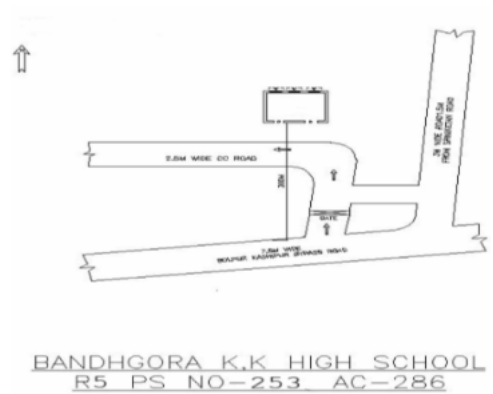

নির্বাচক নিবন্ধন আধিকারিকের স্বাক্ষর

Nazri Naksha

Google Map View

Polling Station Building Front View

Polling Station Front View

Cad View

Key MAP View

বিধানসভা নির্বাচনক্ষেত্রের নং, নাম : 286-বোলপুর
ভাগ নং, নাম : 1-বাঁধগোড়া মাদ্রাসাপাড়া পূর্ব