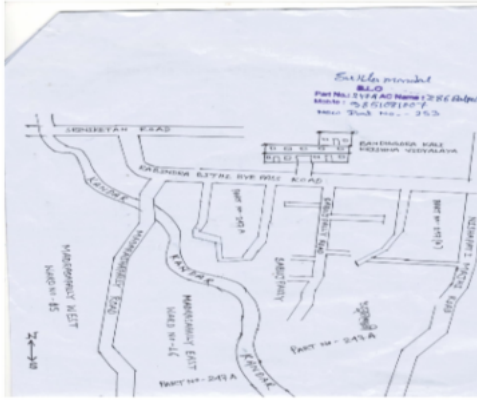

Nazri Naksha