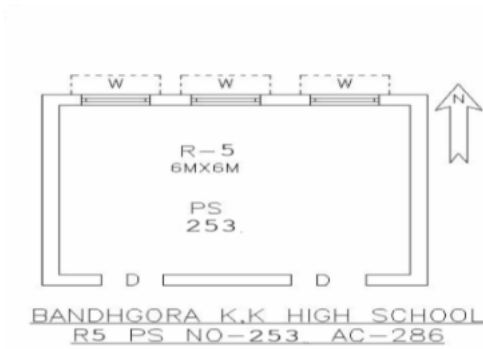

নির্বাচক নিবন্ধন আধিকারিকের স্বাক্ষর

Nazri Naksha

Google Map View

Polling Station Building Front View

Polling Station Front View

Cad View

Key MAP View

বিধানসভা নির্বাচনক্ষেত্রের নং, নাম : 286-বোলপুর
ভাগ নং, নাম : 1-বাঁধগোড়া মাদ্রাসাপাড়া পূর্ব