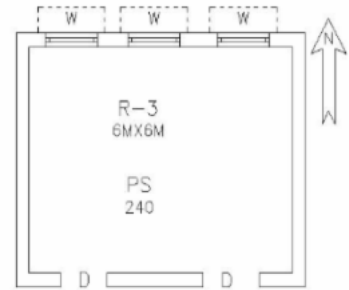

নির্বাচক নিবন্ধন আধিকারিকের স্বাক্ষর

Nazri Naksha

Google Map View

Polling Station Building Front View

Polling Station Front View

Cad View

BANDHGORA K.K HIGH SCHOOL
R3 PS NO-246 , AC-286

Key MAP View