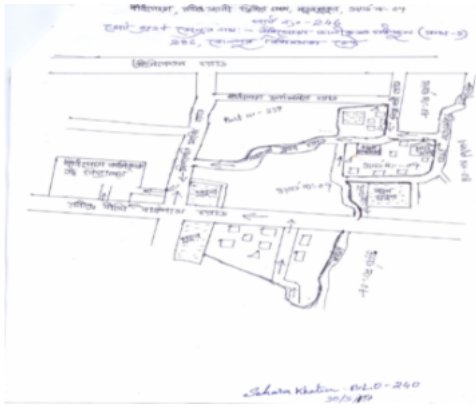

Nazri Naksha