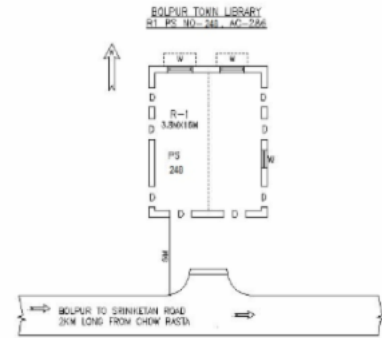

নির্বাচক নিবন্ধন আধিকারিকের স্বাক্ষর

Nazri Naksha

Google Map View

Polling Station Building Front View

Polling Station Front View

Cad View

Key MAP View

বিধানসভা নির্বাচনক্ষেত্রের নং, নাম : 286-বোলপুর
ভাগ নং, নাম : 1-নিচু বাঁধগোড়াপল্লী(ক্যানেল দক্ষিণ)