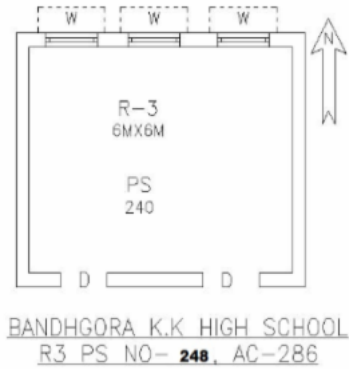

নির্বাচক নিবন্ধন আধিকারিকের স্বাক্ষর

Nazri Naksha

Google Map View

Polling Station Building Front View

Polling Station Front View

Cad View

Key MAP View

বিধানসভা নির্বাচনক্ষেত্রের নং, নাম : 286-বোলপুর
ভাগ নং, নাম : 1-নিচু বাঁধগোড়াপল্লী(ক্যানেল দক্ষিণ)