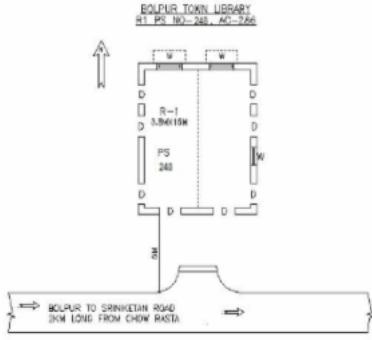

নির্বাচক নিবন্ধন আধিকারিকের স্বাক্ষর

Nazri Naksha

Google Map View

Polling Station Building Front View

Polling Station Front View

Cad View

Key MAP View

বিধানসভা নির্বাচনক্ষেত্রের নং, নাম : 286-বোলপুর
ভাগ নং, নাম : 1-নিচু বাঁধগোড়াপল্লী(ক্যানেল দক্ষিণ)