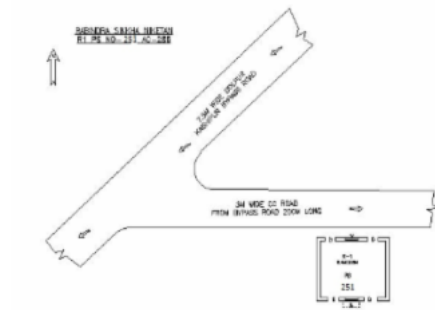

নির্বাচক নিবন্ধন আধিকারিকের স্বাক্ষর

Nazri Naksha

Google Map View

Polling Station Building Front View

Polling Station Front View

Cad View

Key MAP View

1 নাম : অনুরাধা বসু স্বামীর নাম: সৌভিক বসু বাড়ির নং : n0250 বয়স : 42 লিঙ্গ : মহিলা	LVD2062768 ফটো উপলব্ধ	2 নাম : করবী গঙ্গোপাধ্যায় স্বামীর নাম: শিবব্রত গঙ্গোপাধ্যায় বাড়ির নং : n0236 বয়স : 49 লিঙ্গ : মহিলা	IIX1216282 ফটো উপলব্ধ	3 নাম : শমিয়া বিশ্বাস পিতার নাম: স্বপন কুমার বিশ্বাস বাড়ির নং : এন00 বয়স : 36 লিঙ্গ : মহিলা	IIX1224260 ফটো উপলব্ধ
4 নাম : উর্মিলা কুমারী স্বামীর নাম: দীপক কুমার বাড়ির নং : n0160 বয়স : 57 লিঙ্গ : মহিলা	LVD2104859 ফটো উপলব্ধ	5 নাম : নিমাই বিশ্বাস পিতার নাম: গদাধর বিশ্বাস বাড়ির নং : n0261 বয়স : 51 লিঙ্গ : পুরুষ	LVD2084150 ফটো উপলব্ধ	6 নাম : অশোক কুমার দাস পিতার নাম: ঘনশ্যাম দাস বাড়ির নং : 000 বয়স : 71 লিঙ্গ : পুরুষ	BZB2781409 ফটো উপলব্ধ
7 নাম : রতন দাস পিতার নাম: লোহারাম দাস বাড়ির নং : n0468 বয়স : 58 লিঙ্গ : পুরুষ	LVD2413056 ফটো উপলব্ধ	8 নাম : সজন দাস পিতার নাম: অশোক কুমার দাস বাড়ির নং : এন000 বয়স : 38 লিঙ্গ : পুরুষ	BZB2781425 ফটো উপলব্ধ	9 নাম : আব্দুর রফিক পিতার নাম: আব্দুর রব বাড়ির নং : n0488 বয়স : 48 লিঙ্গ : পুরুষ	CWC1380559 ফটো উপলব্ধ
10 নাম : শিবব্রত গঙ্গোপাধ্যায় পিতার নাম: দিবাকর গঙ্গোপাধ্যায় বাড়ির নং : 0236 বয়স : 56 লিঙ্গ : পুরুষ	IIX1216274 ফটো উপলব্ধ	11 নাম : রাজেন্দা বিবির স্বামীর নাম: আব্দুল হালিম মীর বাড়ির নং : নং0000 বয়স : 54 লিঙ্গ : মহিলা	CWC2551745 ফটো উপলব্ধ	12 নাম : রত্না ব্যানার্জী স্বামীর নাম: অনিবার্ন চক্রবর্তী বাড়ির নং : নং0000 বয়স : 39 লিঙ্গ : মহিলা	IIX2716439 ফটো উপলব্ধ
13 নাম : রাজদীপ পাল পিতার নাম: সুশান্তা পাল বাড়ির নং : নং0000 বয়স : 24 লিঙ্গ : পুরুষ	IIX2716306 ফটো উপলব্ধ	14 নাম : কামরুনন্নেহার খাতুন পিতার নাম: সেখ কামাল উদ্দিন বাড়ির নং : নং0000 বয়স : 36 লিঙ্গ : মহিলা	AEM1532852 ফটো উপলব্ধ	15 নাম : সামিনা খাতুন স্বামীর নাম: মহঃ আবুল কালাম আজাদ বাড়ির নং : 000 বয়স : 39 লিঙ্গ : মহিলা	TWA1342070 ফটো উপলব্ধ
16 নাম : জয়শ্রী ঘোষাল স্বামীর নাম: অমিত দেবনাথ বাড়ির নং : n0017 বয়স : 68 লিঙ্গ : মহিলা	IIX2716843 ফটো উপলব্ধ	17 নাম : পারভিন সুলতানা স্বামীর নাম: আব্দুর রফিক বাড়ির নং : n0488 বয়স : 44 লিঙ্গ : মহিলা	GST1652379 ফটো উপলব্ধ	18 নাম : দীনবন্ধু ঘোষ পিতার নাম: লক্ষী নারায়ন ঘোষ বাড়ির নং : n0252 বয়স : 79 লিঙ্গ : পুরুষ	IIX2419455 ফটো উপলব্ধ
19 নাম : কল্পনা ঘোষ স্বামীর নাম: দীনবন্ধু ঘোষ বাড়ির নং : n0253 বয়স : 69 লিঙ্গ : মহিলা	LVD2075257 ফটো উপলব্ধ	20 নাম : নকুল চন্দ্র সৌ পিতার নাম: সত্য কিঙ্কর সৌ বাড়ির নং : n0245 বয়স : 60 লিঙ্গ : পুরুষ	IIX1216340 ফটো উপলব্ধ	21 নাম : প্রতিমা সৌ স্বামীর নাম: নকুল চন্দ্র সৌ বাড়ির নং : n0246 বয়স : 29 লিঙ্গ : মহিলা	IIX1216357 ফটো উপলব্ধ
22 নাম : সোমনাথ সৌ পিতার নাম: নকুলচন্দ্র সৌ বাড়ির নং : n0245 বয়স : 29 লিঙ্গ : পুরুষ	IIX2010429 ফটো উপলব্ধ	23 নাম : কৌশিক জামাল পিতার নাম: সেখ শাহজামাল হক বাড়ির নং : 000 বয়স : 33 লিঙ্গ : পুরুষ	IIX1668037 ফটো উপলব্ধ	24 নাম : আব্দুর রহমান পিতার নাম: ইরফান সেখ বাড়ির নং : 000 বয়স : 47 লিঙ্গ : পুরুষ	HLV2622835 ফটো উপলব্ধ
25 নাম : পাপিয়া গঙ্গোপাধ্যায় স্বামীর নাম: দেবব্রত গঙ্গোপাধ্যায় বাড়ির নং : 000 বয়স : 45 লিঙ্গ : মহিলা	IIX1215391 ফটো উপলব্ধ	26 নাম : দেবব্রত গঙ্গোপাধ্যায় পিতার নাম: গঙ্গাধর গঙ্গোপাধ্যায় বাড়ির নং : 000 বয়স : 57 লিঙ্গ : পুরুষ	IIX1215359 ফটো উপলব্ধ	27 নাম : আয়েসা খাতুন স্বামীর নাম: আব্দুর রহমান বাড়ির নং : 000 বয়স : 32 লিঙ্গ : মহিলা	YEX1246313 ফটো উপলব্ধ
28 নাম : মেহেরুনিশা বেগম স্বামীর নাম: মোজাম্মেল হক বাড়ির নং : n0346 বয়স : 40 লিঙ্গ : মহিলা	BVD1782887 ফটো উপলব্ধ	29 নাম : আনসারউল্লাহ পিতার নাম: হাফিজুল ইসলাম চৌধুরী বাড়ির নং : এন0450 বয়স : 51 লিঙ্গ : পুরুষ	CWC2447191 ফটো উপলব্ধ	30 নাম : মোজাম্মেল হক পিতার নাম: মহঃ হানিফ মল্লিক বাড়ির নং : n0347 বয়স : 51 লিঙ্গ : পুরুষ	IIX2419323 ফটো উপলব্ধ