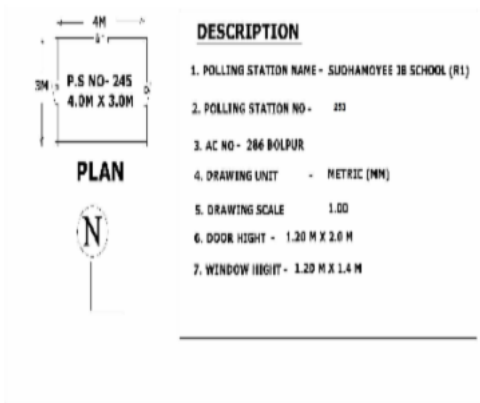

নির্বাচক নিবন্ধন আধিকারিকের স্বাক্ষর

Nazri Naksha

Google Map View

Polling Station Building Front View

Polling Station Front View

Cad View

Key MAP View

বিধানসভা নির্বাচনক্ষেত্রের নং, নাম : 286-বোলপুর
ভাগ নং, নাম : 1-গ্রাম-ভুবনডাঙ্গা দঃপূর্ব,(অংশ)