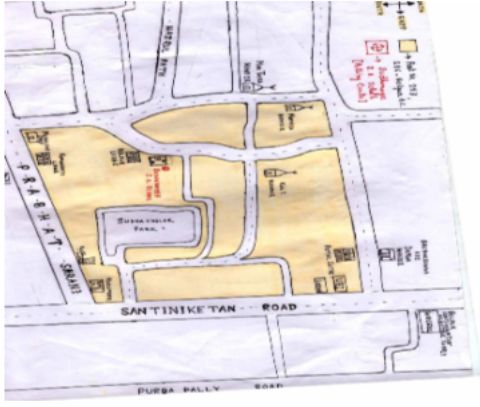

নির্বাচক নিবন্ধন আধিকারিকের স্বাক্ষর

Nazri Naksha

Google Map View

Polling Station Building Front View

Polling Station Front View

Cad View

Key MAP View

বিধানসভা নির্বাচনক্ষেত্রের নং, নাম : 286-বোলপুর
ভাগ নং, নাম : 1-গ্রাম-ভুবনডাঙ্গা দঃপূর্ব,(অংশ)