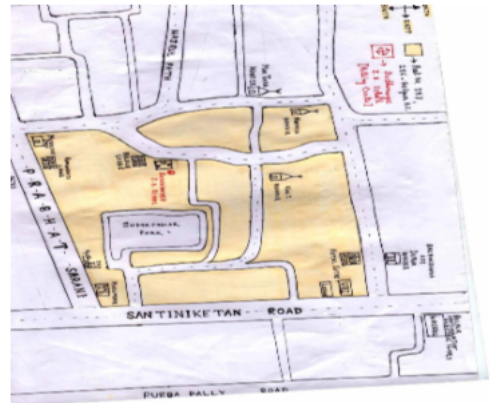

নির্বাচক নিবন্ধন আধিকারিকের স্বাক্ষর

Nazri Naksha

Google Map View

Polling Station Building Front View

Polling Station Front View

Cad View

Key MAP View

বিধানসভা নির্বাচনক্ষেত্রের নং, নাম : 286-বোলপুর
ভাগ নং, নাম : 1-গ্রাম-ভুবনডাঙ্গা দঃপূর্ব,(অংশ)