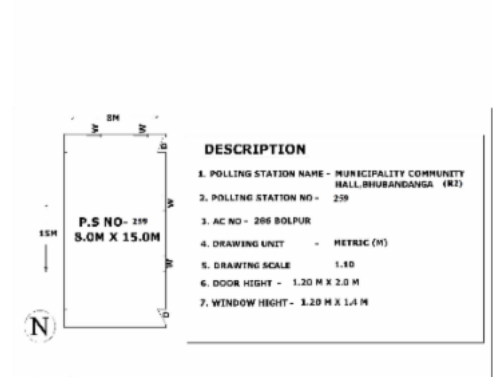

নির্বাচক নিবন্ধন আধিকারিকের স্বাক্ষর

Nazri Naksha

Google Map View

Polling Station Building Front View

Polling Station Front View

Cad View

Key MAP View

1 নাম : সাহানাজ বেগম স্বামীর নাম : মহঃ আবুল হায়াত বাড়ির নং : n0294 বয়স : 50 লিঙ্গ : মহিলা	LVD2258937 ফটো উপলব্ধ	2 নাম : মহঃ আবুল হায়াত পিতার নাম : মহঃ নুরুল ইসলাম বাড়ির নং : n0295 বয়স : 58 লিঙ্গ : পুরুষ	IIX1051150 ফটো উপলব্ধ	3 নাম : কনিজ বতুল স্বামীর নাম : পেখি বাসেকুদ্দিন বাড়ির নং : n0347 বয়স : 50 লিঙ্গ : মহিলা	LVD1965789 ফটো উপলব্ধ
4 নাম : জ্যোৎস্না দাস বৈরাগ্য স্বামীর নাম : বলাই দাস বৈরাগ্য বাড়ির নং : n0296 বয়স : 51 লিঙ্গ : মহিলা	IIX1217108 ফটো উপলব্ধ	5 নাম : জয়ন্ত দাস বৈরাগ্য পিতার নাম : বলাই দাস বৈরাগ্য বাড়ির নং : n0296 বয়স : 35 লিঙ্গ : পুরুষ	IIX1453729 ফটো উপলব্ধ	6 নাম : সৈয়দ আতাউল হক পিতার নাম : সৈয়দ আইনুল হক বাড়ির নং : n0600 বয়স : 48 লিঙ্গ : পুরুষ	IIX3211067 ফটো উপলব্ধ
7 নাম : নাজিমা সুলতানা স্বামীর নাম : সৈয়দ আতাউল হক বাড়ির নং : n0601 বয়স : 44 লিঙ্গ : মহিলা	KVQ1617364 ফটো উপলব্ধ	8 নাম : দেওয়ান আইয়ুব হোসেন পিতার নাম : দেওয়ান এমদাদ হোসেন বাড়ির নং : n0567 বয়স : 57 লিঙ্গ : পুরুষ	IIX3211075 ফটো উপলব্ধ	9 নাম : মহঃ আব্দুল ওহাব পিতার নাম : গোলাম কিবরিয়া বাড়ির নং : n0602 বয়স : 55 লিঙ্গ : পুরুষ	WB/41/283/477396 ফটো উপলব্ধ
10 নাম : হাসিনা বেগম স্বামীর নাম : টিপু মিদ্যা বাড়ির নং : n0611 বয়স : 42 লিঙ্গ : মহিলা	CWC2119956 ফটো উপলব্ধ	11 নাম : আসমা খাতুন পিতার নাম : টিপু মিদ্যা বাড়ির নং : nং000 বয়স : 21 লিঙ্গ : মহিলা	IIX3144896 ফটো উপলব্ধ	12 নাম : টিপু মিদ্যা পিতার নাম : ফটিক মিদ্যা বাড়ির নং : n0612 বয়স : 44 লিঙ্গ : পুরুষ	AEM0798397 ফটো উপলব্ধ
13 নাম : কৌশিক পাল পিতার নাম : দুলাল পাল বাড়ির নং : n0584 বয়স : 36 লিঙ্গ : পুরুষ	IIX1218643 ফটো উপলব্ধ	14 নাম : মোনাফা বিবি স্বামীর নাম : আব্দুল বাড়ির নং : n0155 বয়স : 61 লিঙ্গ : মহিলা	WB/41/284/363192 ফটো উপলব্ধ	15 নাম : সুকুর সেখ পিতার নাম : আব্দুল সেখ বাড়ির নং : n0155 বয়স : 50 লিঙ্গ : পুরুষ	WB/41/284/363478 ফটো উপলব্ধ
16 নাম : গোলেনুর বিবি স্বামীর নাম : সুকুর সেখ বাড়ির নং : n0155 বয়স : 46 লিঙ্গ : মহিলা	LVD1287390 ফটো উপলব্ধ	17 নাম : রুমা দাস বৈরাগ্য পিতার নাম : বলাই দাস বৈরাগ্য বাড়ির নং : n0296 বয়স : 33 লিঙ্গ : মহিলা	IIX1556406 ফটো উপলব্ধ	18 নাম : পূর্ণিমা দাস বৈরাগ্য স্বামীর নাম : জয়ন্ত দাস বৈরাগ্য বাড়ির নং : n0296 বয়স : 38 লিঙ্গ : মহিলা	IIX1656503 ফটো উপলব্ধ
19 নাম : নাজিরা বিবি স্বামীর নাম : সেখ নাসির বাড়ির নং : n0639 বয়স : 47 লিঙ্গ : মহিলা	LVD1284801 ফটো উপলব্ধ	20 নাম : আসমা খাতুন পিতার নাম : জাহারুদ্দিন সেখ বাড়ির নং : 000 বয়স : 27 লিঙ্গ : মহিলা	UUD1989284 ফটো উপলব্ধ	21 নাম : সেখ নাজিমা উদ্দিন পিতার নাম : আহিয়া সেখ বাড়ির নং : n0607 বয়স : 43 লিঙ্গ : পুরুষ	BWN1787381 ফটো উপলব্ধ
22 নাম : সেখ সইয়ুদ্দিন পিতার নাম : সেখ মমেনুজ্জামিন বাড়ির নং : 00 বয়স : 37 লিঙ্গ : পুরুষ	LVD2397461 ফটো উপলব্ধ	23 নাম : সেখ মমেনুজ্জামিন পিতার নাম : সেখ আকবুর বাড়ির নং : 00 বয়স : 58 লিঙ্গ : পুরুষ	LVD2113405 ফটো উপলব্ধ	24 নাম : অসিমা ইয়াসমিন স্বামীর নাম : আব্দুল জলিল বাড়ির নং : 17,36/7,27/3 বয়স : 26 লিঙ্গ : মহিলা	IIX2746279 ফটো উপলব্ধ
25 নাম : মহঃ সিরাজুল বাসির পিতার নাম : সেখ বাসেরুদ্দিন বাড়ির নং : 0348 বয়স : 24 লিঙ্গ : পুরুষ	IIX2746774 ফটো উপলব্ধ	26 নাম : কাকলী ঘোষ স্বামীর নাম : সমরেশ ঘোষ বাড়ির নং : এন00226 বয়স : 41 লিঙ্গ : মহিলা	BZB2779833 ফটো উপলব্ধ	27 নাম : কাজল হাজারা পিতার নাম : গোসাই হাজারা বাড়ির নং : এন000 বয়স : 35 লিঙ্গ : পুরুষ	XTG1119338 ফটো উপলব্ধ
28 নাম : সমরেশ ঘোষ পিতার নাম : শক্তিপদ ঘোষ বাড়ির নং : এন000 বয়স : 51 লিঙ্গ : পুরুষ	IIX2902591 ফটো উপলব্ধ	29 নাম : সেখ বাসেরুদ্দিন পিতার নাম : আব্দুল হামিদ বাড়ির নং : এন0348 বয়স : 53 লিঙ্গ : পুরুষ	IIX2748077 ফটো উপলব্ধ	30 নাম : মহম্মদ রিজউনুল বসির পিতার নাম : সেখ বাসেরুদ্দিন বাড়ির নং : এন0348 বয়স : 20 লিঙ্গ : পুরুষ	IIX3095890 ফটো উপলব্ধ