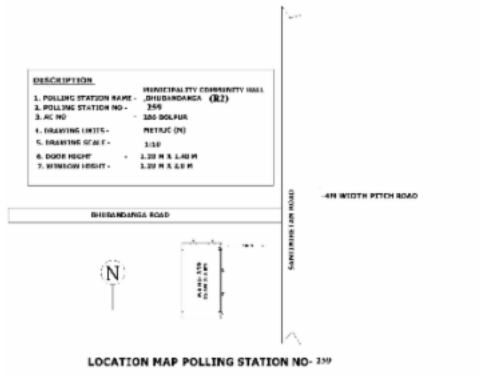

নির্বাচক নিবন্ধন আধিকারিকের স্বাক্ষর

Nazri Naksha

Google Map View

Polling Station Building Front View

Polling Station Front View

Cad View

Key MAP View

1 নাম : সাহানাজ বেগম স্বামীর নাম : মহঃ আবুল হায়াত বাড়ির নং : n0294 বয়স : 50 লিঙ্গ : মহিলা	LVD2258937 ফটো উপলব্ধ	2 নাম : মহঃ আবুল হায়াত পিতার নাম : মহঃ নুরুল ইসলাম বাড়ির নং : n0295 বয়স : 58 লিঙ্গ : পুরুষ	IIX1051150 ফটো উপলব্ধ	3 নাম : কনিজ বতুল স্বামীর নাম : পেখি বাসেকুদ্দিন বাড়ির নং : n0347 বয়স : 50 লিঙ্গ : মহিলা	LVD1965789 ফটো উপলব্ধ
4 নাম : জ্যোৎস্না দাস বৈরাগ্য স্বামীর নাম : বলাই দাস বৈরাগ্য বাড়ির নং : n0296 বয়স : 51 লিঙ্গ : মহিলা	IIX1217108 ফটো উপলব্ধ	5 নাম : জয়ন্ত দাস বৈরাগ্য পিতার নাম : বলাই দাস বৈরাগ্য বাড়ির নং : n0296 বয়স : 35 লিঙ্গ : পুরুষ	IIX1453729 ফটো উপলব্ধ	6 নাম : সৈয়দ আতাউল হক পিতার নাম : সৈয়দ আইনুল হক বাড়ির নং : n0600 বয়স : 48 লিঙ্গ : পুরুষ	IIX3211067 ফটো উপলব্ধ
7 নাম : নাজিমা সুলতানা স্বামীর নাম : সৈয়দ আতাউল হক বাড়ির নং : n0601 বয়স : 44 লিঙ্গ : মহিলা	KVQ1617364 ফটো উপলব্ধ	8 নাম : দেওয়ান আইয়ুব হোসেন পিতার নাম : দেওয়ান এমদাদ হোসেন বাড়ির নং : n0567 বয়স : 57 লিঙ্গ : পুরুষ	IIX3211075 ফটো উপলব্ধ	9 নাম : মহঃ আব্দুল ওহাব পিতার নাম : গোলাম কিবরিয়া বাড়ির নং : n0602 বয়স : 55 লিঙ্গ : পুরুষ	WB/41/283/477396 ফটো উপলব্ধ
10 নাম : হাসিনা বেগম স্বামীর নাম : টিপু মিদ্যা বাড়ির নং : n0611 বয়স : 42 লিঙ্গ : মহিলা	CWC2119956 ফটো উপলব্ধ	11 নাম : আসমা খাতুন পিতার নাম : টিপু মিদ্যা বাড়ির নং : nং000 বয়স : 21 লিঙ্গ : মহিলা	IIX3144896 ফটো উপলব্ধ	12 নাম : টিপু মিদ্যা পিতার নাম : ফটিক মিদ্যা বাড়ির নং : n0612 বয়স : 44 লিঙ্গ : পুরুষ	AEM0798397 ফটো উপলব্ধ
13 নাম : কৌশিক পাল পিতার নাম : দুলাল পাল বাড়ির নং : n0584 বয়স : 36 লিঙ্গ : পুরুষ	IIX1218643 ফটো উপলব্ধ	14 নাম : মোনাফা বিবি স্বামীর নাম : আব্দুল বাড়ির নং : n0155 বয়স : 61 লিঙ্গ : মহিলা	WB/41/284/363192 ফটো উপলব্ধ	15 নাম : সুকুর সেখ পিতার নাম : আব্দুল সেখ বাড়ির নং : n0155 বয়স : 50 লিঙ্গ : পুরুষ	WB/41/284/363478 ফটো উপলব্ধ
16 নাম : গোলেনুর বিবি স্বামীর নাম : সুকুর সেখ বাড়ির নং : n0155 বয়স : 46 লিঙ্গ : মহিলা	LVD1287390 ফটো উপলব্ধ	17 নাম : রুমা দাস বৈরাগ্য পিতার নাম : বলাই দাস বৈরাগ্য বাড়ির নং : n0296 বয়স : 33 লিঙ্গ : মহিলা	IIX1556406 ফটো উপলব্ধ	18 নাম : পূর্ণিমা দাস বৈরাগ্য স্বামীর নাম : জয়ন্ত দাস বৈরাগ্য বাড়ির নং : n0296 বয়স : 38 লিঙ্গ : মহিলা	IIX1656503 ফটো উপলব্ধ
19 নাম : নাজিরা বিবি স্বামীর নাম : সেখ নাসির বাড়ির নং : n0639 বয়স : 47 লিঙ্গ : মহিলা	LVD1284801 ফটো উপলব্ধ	20 নাম : আসমা খাতুন পিতার নাম : জাহারুদ্দিন সেখ বাড়ির নং : 000 বয়স : 27 লিঙ্গ : মহিলা	UUD1989284 ফটো উপলব্ধ	21 নাম : সেখ নাজিমা উদ্দিন পিতার নাম : আহিয়া সেখ বাড়ির নং : n0607 বয়স : 43 লিঙ্গ : পুরুষ	BWN1787381 ফটো উপলব্ধ
22 নাম : সেখ সইয়ুদ্দিন পিতার নাম : সেখ মমেনুজ্জামিন বাড়ির নং : 00 বয়স : 37 লিঙ্গ : পুরুষ	LVD2397461 ফটো উপলব্ধ	23 নাম : সেখ মমেনুজ্জামিন পিতার নাম : সেখ আকবুর বাড়ির নং : 00 বয়স : 58 লিঙ্গ : পুরুষ	LVD2113405 ফটো উপলব্ধ	24 নাম : অসিমা ইয়াসমিন স্বামীর নাম : আব্দুল জলিল বাড়ির নং : 17,36/7,27/3 বয়স : 26 লিঙ্গ : মহিলা	IIX2746279 ফটো উপলব্ধ
25 নাম : মহঃ সিরাজুল বাসির পিতার নাম : সেখ বাসেরুদ্দিন বাড়ির নং : 0348 বয়স : 24 লিঙ্গ : পুরুষ	IIX2746774 ফটো উপলব্ধ	26 নাম : কাকলী ঘোষ স্বামীর নাম : সমরেশ ঘোষ বাড়ির নং : এন00226 বয়স : 41 লিঙ্গ : মহিলা	BZB2779833 ফটো উপলব্ধ	27 নাম : কাজল হাজারা পিতার নাম : গোসাই হাজারা বাড়ির নং : এন000 বয়স : 35 লিঙ্গ : পুরুষ	XTG1119338 ফটো উপলব্ধ
28 নাম : সমরেশ ঘোষ পিতার নাম : শক্তিপদ ঘোষ বাড়ির নং : এন000 বয়স : 51 লিঙ্গ : পুরুষ	IIX2902591 ফটো উপলব্ধ	29 নাম : সেখ বাসেরুদ্দিন পিতার নাম : আব্দুল হামিদ বাড়ির নং : এন0348 বয়স : 53 লিঙ্গ : পুরুষ	IIX2748077 ফটো উপলব্ধ	30 নাম : মহম্মদ রিজউনুল বসির পিতার নাম : সেখ বাসেরুদ্দিন বাড়ির নং : এন0348 বয়স : 20 লিঙ্গ : পুরুষ	IIX3095890 ফটো উপলব্ধ