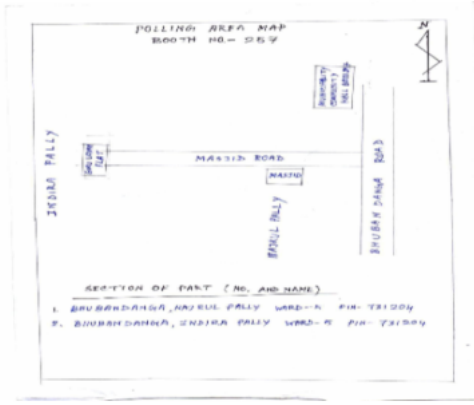

Nazri Naksha