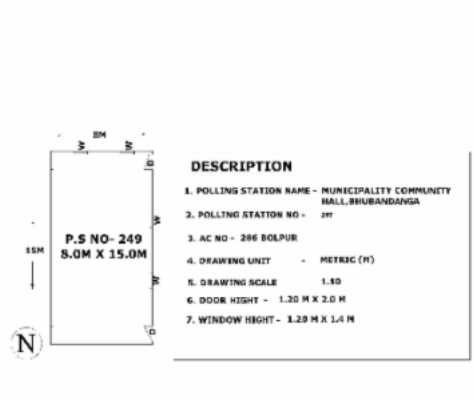

নির্বাচক নিবন্ধন আধিকারিকের স্বাক্ষর

Nazri Naksha

Google Map View

Polling Station Building Front View

Polling Station Front View

Cad View

Key MAP View

বিধানসভা নির্বাচনক্ষেত্রের নং, নাম : 286-বোলপুর  
ভাগ নং, নাম : 1-নজরুলপল্লী,ভুবনডাঙ্গা