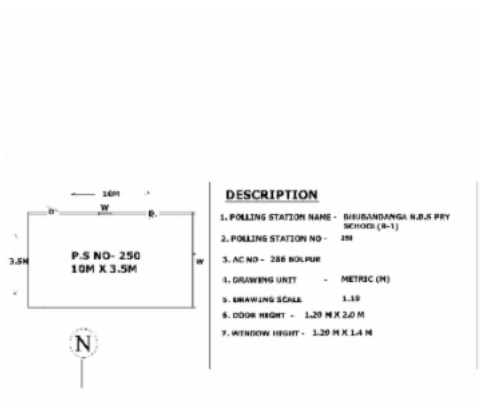

নির্বাচক নিবন্ধন আধিকারিকের স্বাক্ষর

Nazri Naksha

Google Map View

Polling Station Building Front View

Polling Station Front View

Cad View

Key MAP View

1 নাম : হোসনে আরা চৌধুরী স্বামীর নাম : সামসা আরেফিন বাড়ির নং : n0568 বয়স : 51 লিঙ্গ : মহিলা	IIX2400323 ফটো উপলব্ধ	2 নাম : সামসা আরেফিন পিতার নাম : গোলাম মাইনুদ্দিন বাড়ির নং : n0568 বয়স : 59 লিঙ্গ : পুরুষ	LVD2262160 ফটো উপলব্ধ	3 নাম : মৌমিতা দাস স্বামীর নাম : প্রতীক ভট্টাচার্য্য, বাড়ির নং : n0624 বয়স : 37 লিঙ্গ : মহিলা	NUM1436690 ফটো উপলব্ধ
4 নাম : তনজিম আরিফিন পিতার নাম : সামসা আরিফিন বাড়ির নং : 0568 বয়স : 26 লিঙ্গ : পুরুষ	IIX2340438 ফটো উপলব্ধ	5 নাম : নয়নতারা রায় পিতার নাম : রোমিত রায় বাড়ির নং : 000 বয়স : 26 লিঙ্গ : মহিলা	IIX2754869 ফটো উপলব্ধ	6 নাম : নাসিমা খাতুন পিতার নাম : সেখ বাসিরুদ্দিন বাড়ির নং : n0521 বয়স : 34 লিঙ্গ : মহিলা	YEX1545284 ফটো উপলব্ধ
7 নাম : অরিজিৎ পাল পিতার নাম : মাধব চন্দ্র পাল বাড়ির নং : 000 বয়স : 24 লিঙ্গ : পুরুষ	IIX2754828 ফটো উপলব্ধ	8 নাম : ইয়াসমিন পিতার নাম : আখেরে জমন বাড়ির নং : 031 বয়স : 25 লিঙ্গ : মহিলা	IIX2316537 ফটো উপলব্ধ	9 নাম : উষ্টির সরিতা আনন্দ স্বামীর নাম : আনন্দ কুমার কেশরী বাড়ির নং : টফ - 03 বয়স : 44 লিঙ্গ : মহিলা	IIX2384105 ফটো উপলব্ধ
10 নাম : তানিয়া আমন পিতার নাম : মহঃ সেলিম বাড়ির নং : 044 বয়স : 25 লিঙ্গ : মহিলা	IIX2381812 ফটো উপলব্ধ	11 নাম : সায়েক আরিজ পিতার নাম : মহ পারভেজ হোসেন বাড়ির নং : 0202 বয়স : 25 লিঙ্গ : পুরুষ	IIX2338473 ফটো উপলব্ধ	12 নাম : অনিক তানজিম পিতার নাম : মহঃ সিরাজুল ইসলাম বাড়ির নং : এন0040 বয়স : 24 লিঙ্গ : পুরুষ	IIX2826477 ফটো উপলব্ধ
13 নাম : তসলিম সিরাজ পিতার নাম : মহঃ সিরাজুল ইসলাম বাড়ির নং : n0040 বয়স : 30 লিঙ্গ : পুরুষ	IIX2027860 ফটো উপলব্ধ	14 নাম : মহঃ সিরাজুল ইসলাম পিতার নাম : মহঃ সিরাজুল ইসলাম বাড়ির নং : n0040 বয়স : 64 লিঙ্গ : পুরুষ	LVD1949379 ফটো উপলব্ধ	15 নাম : তাপস কুমার কুণ্ডু পিতার নাম : বসন্ত কুমার কুণ্ডু বাড়ির নং : n0480 বয়স : 57 লিঙ্গ : পুরুষ	RSR1305077 ফটো উপলব্ধ
16 নাম : তৃষ্ণা কুন্ডু (মণ্ডল) স্বামীর নাম : তাপস কুমার কুন্ডু বাড়ির নং : n0479 বয়স : 52 লিঙ্গ : মহিলা	RSR1305085 ফটো উপলব্ধ	17 নাম : উনোষ কুন্ডু পিতার নাম : তাপস কুমার কুন্ডু বাড়ির নং : এন0479 বয়স : 23 লিঙ্গ : পুরুষ	IIX2826451 ফটো উপলব্ধ	18 নাম : কাশ্মীরা কলসী পিতার নাম : রঞ্জিত কুমার কালসী বাড়ির নং : 0547 বয়স : 26 লিঙ্গ : মহিলা	IIX2338101 ফটো উপলব্ধ
19 নাম : জেসমিন খাতুন স্বামীর নাম : ইমরান আহমেদ বাড়ির নং : 000 বয়স : 33 লিঙ্গ : মহিলা	YEX1310333 ফটো উপলব্ধ	20 নাম : সাহিনা খাতুন পিতার নাম : সেখ খেলাফৎ বাড়ির নং : n0522 বয়স : 27 লিঙ্গ : মহিলা	ZHR2171544 ফটো উপলব্ধ	21 নাম : মলয় কুমার গুপ্ত পিতার নাম : সত্যেন্দ্র কুমার গুপ্ত বাড়ির নং : n0084 বয়স : 77 লিঙ্গ : পুরুষ	DKN3482700 ফটো উপলব্ধ
22 নাম : প্রনতী গুপ্ত স্বামীর নাম : মলয় কুমার গুপ্ত বাড়ির নং : n0084 বয়স : 77 লিঙ্গ : মহিলা	IIX1454792 ফটো উপলব্ধ	23 নাম : লছমী গুপ্ত পিতার নাম : মলয় কুমার গুপ্ত বাড়ির নং : n0083 বয়স : 50 লিঙ্গ : মহিলা	IIX1454784 ফটো উপলব্ধ	24 নাম : সঙ্গীতা গুরুং পিতার নাম : লোকবাহাদুর গুরুং বাড়ির নং : n0005 বয়স : 39 লিঙ্গ : মহিলা	IIX1454693 ফটো উপলব্ধ
25 নাম : কালী গুরুং পিতার নাম : রামবাহাদুর গুরুং বাড়ির নং : n0005 বয়স : 46 লিঙ্গ : মহিলা	LVD1330968 ফটো উপলব্ধ	26 নাম : মালতী গুরুং স্বামীর নাম : লোকবাহাদুর গুরুং বাড়ির নং : n0005 বয়স : 56 লিঙ্গ : মহিলা	WB/41/284/375554 ফটো উপলব্ধ	27 নাম : ঈশ্বর বাহাদুর গুরুং পিতার নাম : লোক বাহাদুর গুরুং বাড়ির নং : n0005 বয়স : 40 লিঙ্গ : পুরুষ	LVD2117893 ফটো উপলব্ধ
Q 28 নাম : পূর্ণিমা কুমারী গুরুং স্বামীর নাম : ঈশ্বর বাহাদুর গুরুং বাড়ির নং : n0569 বয়স : 29 লিঙ্গ : মহিলা	IIX2755320 ফটো উপলব্ধ	29 নাম : শ্রেয়া গুহ পিতার নাম : শ্রীমন্ত গুহ বাড়ির নং : n0021 বয়স : 36 লিঙ্গ : মহিলা	IIX1062926 ফটো উপলব্ধ	30 নাম : সৌম্য গুহ পিতার নাম : সীমন্ত গুহ বাড়ির নং : n0021 বয়স : 41 লিঙ্গ : পুরুষ	LVD2116424 ফটো উপলব্ধ