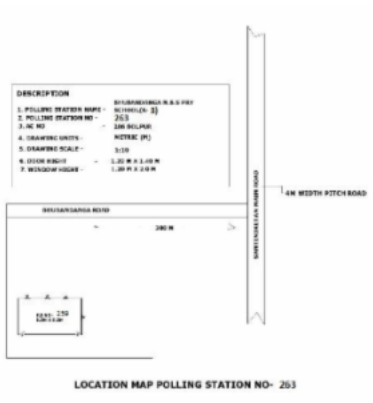

নির্বাচক নিবন্ধন আধিকারিকের স্বাক্ষর

Nazri Naksha

Google Map View

Polling Station Building Front View

Polling Station Front View

Cad View

Key MAP View

বিধানসভা নির্বাচনক্ষেত্রের নং, নাম : 286-বোলপুর
ভাগ নং, নাম : 1-গুরুপল্লী (পশ্চিম)