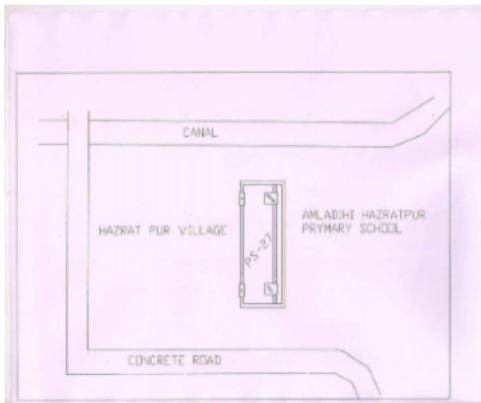

নির্বাচক নিবন্ধন আধিকারিকের স্বাক্ষর

Nazri Naksha

Google Map View

Polling Station Building Front View

Polling Station Front View

Cad View

Key MAP View

1 নাম : মোস্তাকিমা স্বামীর নাম : আমানত বাড়ির নং : n0002 বয়স : 59 লিঙ্গ : মহিলা	WB/41/286/345042	2 নাম : সেখ মোস্তফা পিতার নাম : সেখ আসমত বাড়ির নং : n0002 বয়স : 43 লিঙ্গ : পুরুষ	KVQ1599414	3 নাম : মেহেরুন নিশাদিবি স্বামীর নাম : সেখ মোস্তাক বাড়ির নং : n0002 বয়স : 35 লিঙ্গ : মহিলা	IIX1594118
4 নাম : নারজ বেগম পিতার নাম : ইমদাদ মোল্লা বাড়ির নং : n0148 বয়স : 33 লিঙ্গ : মহিলা	IIX0112250	5 নাম : নফিজুল মল্লিক পিতার নাম : ইশাক মল্লিক বাড়ির নং : n0030 বয়স : 50 লিঙ্গ : পুরুষ	IIX3076346	6 নাম : মঞ্জু দাস স্বামীর নাম : রঞ্জিত দাস বাড়ির নং : 0085 বয়স : 25 লিঙ্গ : মহিলা	IIX2347490
7 নাম : মরিয়ম বিবি স্বামীর নাম : সেখ হোসেন বাড়ির নং : n0023 বয়স : 43 লিঙ্গ : মহিলা	KVQ2352789	8 নাম : নজিবা বিবি স্বামীর নাম : সেখ ফোরহাদ বাড়ির নং : n0049 বয়স : 60 লিঙ্গ : মহিলা	IIX2602407	9 নাম : সেখ গিয়াস উদ্দিন পিতার নাম : সেখ আমানত বাড়ির নং : n0002 বয়স : 37 লিঙ্গ : পুরুষ	IIX0115576
10 নাম : সামসুল্লাহর বেগম স্বামীর নাম : মহঃ নিজামুদ্দিন বাড়ির নং : n0065 বয়স : 50 লিঙ্গ : মহিলা	WB/41/286/345203	11 নাম : মাহতাব মল্লিক পিতার নাম : ইশাক মল্লিক বাড়ির নং : n0030 বয়স : 49 লিঙ্গ : পুরুষ	IIX2592491	12 নাম : মোঃ পারভেজ আলম পিতার নাম : মোঃ নিজামুদ্দিন বাড়ির নং : 101 বয়স : 28 লিঙ্গ : পুরুষ	IIX2049492
13 নাম : মোঃ নিজামুদ্দিন পিতার নাম : আব্দুল বারিক মল্লিক বাড়ির নং : n0065 বয়স : 57 লিঙ্গ : পুরুষ	WB/41/286/345202	14 নাম : বেলা বেগম স্বামীর নাম : জিয়ারুল সেখ বাড়ির নং : n0075 বয়স : 42 লিঙ্গ : মহিলা	KVQ1599737	15 নাম : সুমিয়া খাতুন পিতার নাম : সেখ হাসিবুর রহমান বাড়ির নং : n0164 বয়স : 29 লিঙ্গ : মহিলা	IIX2164846
16 নাম : মনিতা বিবি স্বামীর নাম : আজিম মোল্লা বাড়ির নং : n0042 বয়স : 49 লিঙ্গ : মহিলা	IIX2606457	17 নাম : রাসিদুল হক পিতার নাম : সেখ উমর আদি বাড়ির নং : n0159 বয়স : 27 লিঙ্গ : পুরুষ	IIX2164796	18 নাম : সেখ আসফ আহমেদ পিতার নাম : সেখ আরসিল আজিম বাড়ির নং : n0157 বয়স : 27 লিঙ্গ : পুরুষ	IIX2164770
19 নাম : মোহঃ মনিরুল হক পিতার নাম : বেহেতার মোল্লা বাড়ির নং : n0017 বয়স : 59 লিঙ্গ : পুরুষ	IIX2605848	20 নাম : মমতাজুল মোল্লা পিতার নাম : আব্দুস সালাম মোল্লা বাড়ির নং : n0152 বয়স : 27 লিঙ্গ : পুরুষ	IIX2164721	21 নাম : কামরুন্নেসা খাতুন স্বামীর নাম : সেখ জসিমুদ্দিন বাড়ির নং : n0113 বয়স : 33 লিঙ্গ : মহিলা	IIX1820356
22 নাম : সেখ আজাদ পিতার নাম : সেখ অহিদ বাড়ির নং : n0068 বয়স : 59 লিঙ্গ : পুরুষ	KVQ1626241	23 নাম : প্রসেনজিৎ দাস পিতার নাম : ভুতনাথ দাস বাড়ির নং : n0085 বয়স : 31 লিঙ্গ : পুরুষ	IIX1820117	24 নাম : ছবি দাস স্বামীর নাম : রাধু দাস বাড়ির নং : n0085 বয়স : 46 লিঙ্গ : মহিলা	KVQ1598309
25 নাম : রঞ্জিত দাস পিতার নাম : ভুতনাথ দাস বাড়ির নং : n0085 বয়স : 34 লিঙ্গ : পুরুষ	IIX1819994	26 নাম : ভুতনাথ দাস পিতার নাম : দ্বিজপদ দাস বাড়ির নং : n0085 বয়স : 58 লিঙ্গ : পুরুষ	WB/41/286/345278	27 নাম : এবাদত মল্লিক পিতার নাম : আব্দুল কামাল মল্লিক বাড়ির নং : n0026 বয়স : 49 লিঙ্গ : পুরুষ	IIX2592020
28 নাম : সালমা বিবি স্বামীর নাম : সেখ ইজাজুল বাড়ির নং : n0056 বয়স : 30 লিঙ্গ : মহিলা	IIX1948629	29 নাম : সেখ জিয়ারুল পিতার নাম : সেখ আলেক বাড়ির নং : n0056 বয়স : 34 লিঙ্গ : পুরুষ	KVQ2617397	30 নাম : বর্নালী দাস স্বামীর নাম : মৃনু দাস বাড়ির নং : n0085 বয়স : 30 লিঙ্গ : মহিলা	IIX2049591