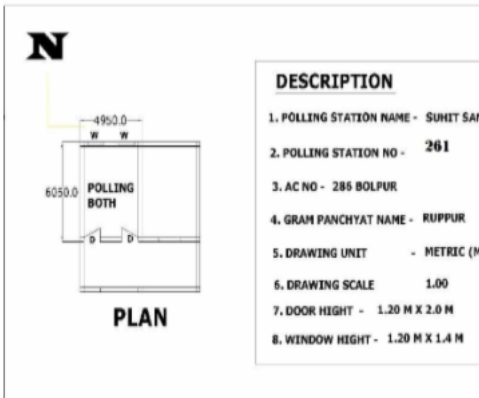

নির্বাচক নিবন্ধন আধিকারিকের স্বাক্ষর

Nazri Naksha

Google Map View

Polling Station Building Front View

Polling Station Front View

Cad View

Key MAP View

1 নাম : ইসরাইল খাঁ পিতার নাম: তমিজ উদ্দিন খাঁ বাড়ির নং : n0088 বয়স : 36 লিঙ্গ : পুরুষ	IIX1217868 ফটো উপলব্ধ	2 নাম : চামেলী বিবি স্বামীর নাম: ইসরাইল খাঁ বাড়ির নং : n0088 বয়স : 34 লিঙ্গ : মহিলা	IIX2217354 ফটো উপলব্ধ	3 নাম : তমিজ উদ্দিন খাঁ পিতার নাম: ইসলাম খাঁ বাড়ির নং : n0088 বয়স : 54 লিঙ্গ : পুরুষ	IIX2451938 ফটো উপলব্ধ
4 নাম : ফুলচাঁসি খাতুন পিতার নাম: তমিজ উদ্দিন খাঁ বাড়ির নং : n0088 বয়স : 30 লিঙ্গ : মহিলা	IIX2239507 ফটো উপলব্ধ	5 নাম : মমতা বিবি স্বামীর নাম: তমিজ উদ্দিন খাঁ বাড়ির নং : এন0000 বয়স : 57 লিঙ্গ : মহিলা	IIX2849701 ফটো উপলব্ধ	6 নাম : লক্ষ্মী সোরেন মুর্মু স্বামীর নাম: সৌমেন মুর্মু বাড়ির নং : n0101 বয়স : 32 লিঙ্গ : মহিলা	AEM1802826 ফটো উপলব্ধ
7 নাম : সমীরন অধিকারী পিতার নাম: বাহুবল্লভ অধিকারী বাড়ির নং : n0064 বয়স : 83 লিঙ্গ : পুরুষ	IIX2451946 ফটো উপলব্ধ	8 নাম : কম্পনা অধিকারী স্বামীর নাম: সমীরন অধিকারী বাড়ির নং : n0064 বয়স : 69 লিঙ্গ : মহিলা	IIX2451953 ফটো উপলব্ধ	9 নাম : উজ্জল মেটে পিতার নাম: শম্ভু মেটে বাড়ির নং : n0045 বয়স : 45 লিঙ্গ : পুরুষ	LVD2262970 ফটো উপলব্ধ
10 নাম : প্রশান্ত কর্মকার পিতার নাম: ফেলু কর্মকার বাড়ির নং : n0045 বয়স : 31 লিঙ্গ : পুরুষ	IIX1929728 ফটো উপলব্ধ	11 নাম : মায়ী কর্মকার স্বামীর নাম: ফেলু কর্মকার বাড়ির নং : n0045 বয়স : 56 লিঙ্গ : মহিলা	WB/41/284/369057 ফটো উপলব্ধ	12 নাম : আদর কর্মকার স্বামীর নাম: মুনাল কর্মকার বাড়ির নং : n0045 বয়স : 63 লিঙ্গ : মহিলা	WB/41/284/369176 ফটো উপলব্ধ
13 নাম : ঝুমুর কর্মকার(বাকী) স্বামীর নাম: মনোজ কর্মকার বাড়ির নং : n0045 বয়স : 35 লিঙ্গ : মহিলা	IIX1455690 ফটো উপলব্ধ	14 নাম : মনোজ কর্মকার মায়ের নাম: কেশবতী কর্মকার বাড়ির নং : n0045 বয়স : 38 লিঙ্গ : পুরুষ	LVD2418473 ফটো উপলব্ধ	15 নাম : উৎপল মেটে পিতার নাম: শম্ভু মেটে বাড়ির নং : n0045 বয়স : 36 লিঙ্গ : পুরুষ	LVD2262962 ফটো উপলব্ধ
16 নাম : রাজীব কিস্কু পিতার নাম: কাদন কিস্কু বাড়ির নং : n0009 বয়স : 26 লিঙ্গ : পুরুষ	IIX2953669 ফটো উপলব্ধ	17 নাম : সোমনাথ কিস্কু পিতার নাম: শুকল কিস্কু বাড়ির নং : n0009 বয়স : 54 লিঙ্গ : পুরুষ	IIX2925790 ফটো উপলব্ধ	18 নাম : চুরকি হেমরম স্বামীর নাম: কালো হেমরম বাড়ির নং : n0009 বয়স : 56 লিঙ্গ : মহিলা	WB/41/284/369684 ফটো উপলব্ধ
19 নাম : কালো হেমরম পিতার নাম: ধুমো হেমরম বাড়ির নং : n0009 বয়স : 61 লিঙ্গ : পুরুষ	WB/41/284/369677 ফটো উপলব্ধ	Q 20 নাম : কৃষ্ণ কিস্কু পিতার নাম: কাদন কিস্কু বাড়ির নং : বয়স : 30 লিঙ্গ : পুরুষ	IIX2136265 ফটো উপলব্ধ	21 নাম : মহাদেব হেমরম পিতার নাম: কালো হেমরম বাড়ির নং : n0009 বয়স : 28 লিঙ্গ : পুরুষ	IIX2217321 ফটো উপলব্ধ
22 নাম : সুশীলা কিস্কু স্বামীর নাম: বিশ্বনাথ কিস্কু বাড়ির নং : এন0009 বয়স : 46 লিঙ্গ : মহিলা	IIX2847697 ফটো উপলব্ধ	23 নাম : রাজেশ্বর মুর্মু পিতার নাম: বিজয় মুর্মু বাড়ির নং : n0085 বয়স : 41 লিঙ্গ : পুরুষ	LVD2263069 ফটো উপলব্ধ	24 নাম : জবা কিস্কু মায়ের নাম: মালতি কিস্কু বাড়ির নং : n0011 বয়স : 32 লিঙ্গ : মহিলা	IIX1667682 ফটো উপলব্ধ
25 নাম : মালতী কিস্কু স্বামীর নাম: লরগাঁ কিস্কু বাড়ির নং : n0011 বয়স : 61 লিঙ্গ : মহিলা	WB/41/284/369208 ফটো উপলব্ধ	26 নাম : লক্ষী কিস্কু স্বামীর নাম: চাদ কিস্কু বাড়ির নং : n0015 বয়স : 41 লিঙ্গ : মহিলা	LVD2476075 ফটো উপলব্ধ	27 নাম : মালতী কিস্কু স্বামীর নাম: সোমনাথ কিস্কু বাড়ির নং : n0015 বয়স : 47 লিঙ্গ : মহিলা	LVD1271295 ফটো উপলব্ধ
28 নাম : সুচিত্রা কিস্কু মায়ের নাম: রাসমনি কিস্কু বাড়ির নং : n0279 বয়স : 32 লিঙ্গ : মহিলা	IIX1906569 ফটো উপলব্ধ	29 নাম : সুকুর মনি কিস্কু স্বামীর নাম: সোম কিস্কু বাড়ির নং : n0094 বয়স : 41 লিঙ্গ : মহিলা	LVD1949189 ফটো উপলব্ধ	30 নাম : কনিকা কিস্কু স্বামীর নাম: বিশ্বজিৎ কিস্কু বাড়ির নং : n0085 বয়স : 39 লিঙ্গ : মহিলা	IIX1906486 ফটো উপলব্ধ