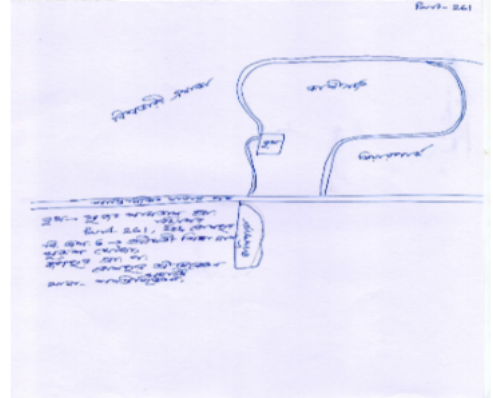

নির্বাচক নিবন্ধন আধিকারিকের স্বাক্ষর

Nazri Naksha

Google Map View

Polling Station Building Front View

Polling Station Front View

Cad View

Key MAP View

1 নাম : ইসরাইল খাঁ পিতার নাম: তমিজ উদ্দিন খাঁ বাড়ির নং : n0088 বয়স : 36 লিঙ্গ : পুরুষ	IIX1217868 ফটো উপলব্ধ	2 নাম : চামেলী বিবি স্বামীর নাম: ইসরাইল খাঁ বাড়ির নং : n0088 বয়স : 34 লিঙ্গ : মহিলা	IIX2217354 ফটো উপলব্ধ	3 নাম : তমিজ উদ্দিন খাঁ পিতার নাম: ইসলাম খাঁ বাড়ির নং : n0088 বয়স : 54 লিঙ্গ : পুরুষ	IIX2451938 ফটো উপলব্ধ
4 নাম : ফুলচাঁসি খাতুন পিতার নাম: তমিজ উদ্দিন খাঁ বাড়ির নং : n0088 বয়স : 30 লিঙ্গ : মহিলা	IIX2239507 ফটো উপলব্ধ	5 নাম : মমতা বিবি স্বামীর নাম: তমিজ উদ্দিন খাঁ বাড়ির নং : এন0000 বয়স : 57 লিঙ্গ : মহিলা	IIX2849701 ফটো উপলব্ধ	6 নাম : লক্ষ্মী সোরেন মুর্মু স্বামীর নাম: সৌমেন মুর্মু বাড়ির নং : n0101 বয়স : 32 লিঙ্গ : মহিলা	AEM1802826 ফটো উপলব্ধ
7 নাম : সমীরন অধিকারী পিতার নাম: বাহুবল্লভ অধিকারী বাড়ির নং : n0064 বয়স : 83 লিঙ্গ : পুরুষ	IIX2451946 ফটো উপলব্ধ	8 নাম : কম্পনা অধিকারী স্বামীর নাম: সমীরন অধিকারী বাড়ির নং : n0064 বয়স : 69 লিঙ্গ : মহিলা	IIX2451953 ফটো উপলব্ধ	9 নাম : উজ্জল মেটে পিতার নাম: শম্ভু মেটে বাড়ির নং : n0045 বয়স : 45 লিঙ্গ : পুরুষ	LVD2262970 ফটো উপলব্ধ
10 নাম : প্রশান্ত কর্মকার পিতার নাম: ফেলু কর্মকার বাড়ির নং : n0045 বয়স : 31 লিঙ্গ : পুরুষ	IIX1929728 ফটো উপলব্ধ	11 নাম : মায়ী কর্মকার স্বামীর নাম: ফেলু কর্মকার বাড়ির নং : n0045 বয়স : 56 লিঙ্গ : মহিলা	WB/41/284/369057 ফটো উপলব্ধ	12 নাম : আদর কর্মকার স্বামীর নাম: মুনাল কর্মকার বাড়ির নং : n0045 বয়স : 63 লিঙ্গ : মহিলা	WB/41/284/369176 ফটো উপলব্ধ
13 নাম : ঝুমুর কর্মকার(বাকী) স্বামীর নাম: মনোজ কর্মকার বাড়ির নং : n0045 বয়স : 35 লিঙ্গ : মহিলা	IIX1455690 ফটো উপলব্ধ	14 নাম : মনোজ কর্মকার মায়ের নাম: কেশবতী কর্মকার বাড়ির নং : n0045 বয়স : 38 লিঙ্গ : পুরুষ	LVD2418473 ফটো উপলব্ধ	15 নাম : উৎপল মেটে পিতার নাম: শম্ভু মেটে বাড়ির নং : n0045 বয়স : 36 লিঙ্গ : পুরুষ	LVD2262962 ফটো উপলব্ধ
16 নাম : রাজীব কিস্কু পিতার নাম: কাদন কিস্কু বাড়ির নং : n0009 বয়স : 26 লিঙ্গ : পুরুষ	IIX2953669 ফটো উপলব্ধ	17 নাম : সোমনাথ কিস্কু পিতার নাম: শুকল কিস্কু বাড়ির নং : n0009 বয়স : 54 লিঙ্গ : পুরুষ	IIX2925790 ফটো উপলব্ধ	18 নাম : চুরকি হেমরম স্বামীর নাম: কালো হেমরম বাড়ির নং : n0009 বয়স : 56 লিঙ্গ : মহিলা	WB/41/284/369684 ফটো উপলব্ধ
19 নাম : কালো হেমরম পিতার নাম: ধুমো হেমরম বাড়ির নং : n0009 বয়স : 61 লিঙ্গ : পুরুষ	WB/41/284/369677 ফটো উপলব্ধ	Q 20 নাম : কৃষ্ণ কিস্কু পিতার নাম: কাদন কিস্কু বাড়ির নং : বয়স : 30 লিঙ্গ : পুরুষ	IIX2136265 ফটো উপলব্ধ	21 নাম : মহাদেব হেমরম পিতার নাম: কালো হেমরম বাড়ির নং : n0009 বয়স : 28 লিঙ্গ : পুরুষ	IIX2217321 ফটো উপলব্ধ
22 নাম : সুশীলা কিস্কু স্বামীর নাম: বিশ্বনাথ কিস্কু বাড়ির নং : এন0009 বয়স : 46 লিঙ্গ : মহিলা	IIX2847697 ফটো উপলব্ধ	23 নাম : রাজেশ্বর মুর্মু পিতার নাম: বিজয় মুর্মু বাড়ির নং : n0085 বয়স : 41 লিঙ্গ : পুরুষ	LVD2263069 ফটো উপলব্ধ	24 নাম : জবা কিস্কু মায়ের নাম: মালতি কিস্কু বাড়ির নং : n0011 বয়স : 32 লিঙ্গ : মহিলা	IIX1667682 ফটো উপলব্ধ
25 নাম : মালতী কিস্কু স্বামীর নাম: লরগাঁ কিস্কু বাড়ির নং : n0011 বয়স : 61 লিঙ্গ : মহিলা	WB/41/284/369208 ফটো উপলব্ধ	26 নাম : লক্ষী কিস্কু স্বামীর নাম: চাদ কিস্কু বাড়ির নং : n0015 বয়স : 41 লিঙ্গ : মহিলা	LVD2476075 ফটো উপলব্ধ	27 নাম : মালতী কিস্কু স্বামীর নাম: সোমনাথ কিস্কু বাড়ির নং : n0015 বয়স : 47 লিঙ্গ : মহিলা	LVD1271295 ফটো উপলব্ধ
28 নাম : সুচিত্রা কিস্কু মায়ের নাম: রাসমনি কিস্কু বাড়ির নং : n0279 বয়স : 32 লিঙ্গ : মহিলা	IIX1906569 ফটো উপলব্ধ	29 নাম : সুকুর মনি কিস্কু স্বামীর নাম: সোম কিস্কু বাড়ির নং : n0094 বয়স : 41 লিঙ্গ : মহিলা	LVD1949189 ফটো উপলব্ধ	30 নাম : কনিকা কিস্কু স্বামীর নাম: বিশ্বজিৎ কিস্কু বাড়ির নং : n0085 বয়স : 39 লিঙ্গ : মহিলা	IIX1906486 ফটো উপলব্ধ