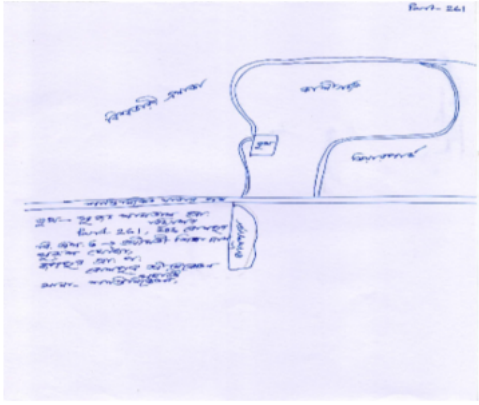

Nazri Naksha