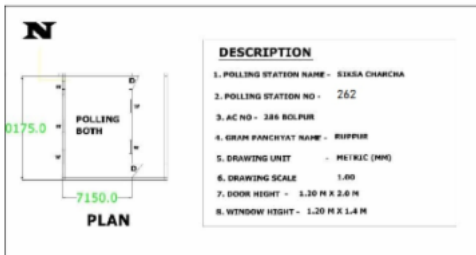

নির্বাচক নিবন্ধন আধিকারিকের স্বাক্ষর

Nazri Naksha

Google Map View

Polling Station Building Front View

Polling Station Front View

Cad View

Key MAP View

1 নাম : কৃষ্ণবাহাদুর খত্রী পিতার নাম: নরবাহাদুর খত্রী বাড়ির নং : n0010 বয়স : 55 লিঙ্গ : পুরুষ	IIX2735017 ফটো উপলব্ধ	Q 2 নাম : বিমলা খত্রী স্বামীর নাম: কৃষ্ণ বাহাদুর খত্রী বাড়ির নং : বয়স : 40 লিঙ্গ : মহিলা	LVD2263572 ফটো উপলব্ধ	3 নাম : নিয়তী দাস স্বামীর নাম: ব্রজশ্যাম দাস বাড়ির নং : n0006 বয়স : 66 লিঙ্গ : মহিলা	LVD0166694 ফটো উপলব্ধ
4 নাম : কম্পনা মাঝি স্বামীর নাম: সন্দীপ মাঝি বাড়ির নং : n0006 বয়স : 40 লিঙ্গ : মহিলা	IIX1456052 ফটো উপলব্ধ	5 নাম : বিনয় দাস পিতার নাম: মাগারাম দাস বাড়ির নং : এন0089 বয়স : 50 লিঙ্গ : পুরুষ	LVD2399087 ফটো উপলব্ধ	6 নাম : সুদীপ্ত দাস পিতার নাম: তপন দাস বাড়ির নং : এন0006 বয়স : 21 লিঙ্গ : পুরুষ	IIX3033917 ফটো উপলব্ধ
7 নাম : তপন দাস পিতার নাম: ব্রজশ্যাম দাস বাড়ির নং : n0006 বয়স : 49 লিঙ্গ : পুরুষ	IIX2849883 ফটো উপলব্ধ	8 নাম : সুমিত্রা দাস স্বামীর নাম: তপন দাস বাড়ির নং : 3 বয়স : 45 লিঙ্গ : মহিলা	LVD1867654 ফটো উপলব্ধ	9 নাম : তনুশ্রী দাস পিতার নাম: তপন দাস বাড়ির নং : এন0006 বয়স : 24 লিঙ্গ : মহিলা	IIX2849099 ফটো উপলব্ধ
10 নাম : মনোজ কুমার প্রজাপতি পিতার নাম: রামেশ্বর দয়াল প্রজাপতি বাড়ির নং : n0042 বয়স : 53 লিঙ্গ : পুরুষ	IIX1558279 ফটো উপলব্ধ	11 নাম : সঙ্গীতা প্রজাপতি স্বামীর নাম: মনোজ কুমার প্রজাপতি বাড়ির নং : n0041 বয়স : 48 লিঙ্গ : মহিলা	IIX1558261 ফটো উপলব্ধ	12 নাম : ত্রিদিব নারায়ন পাল পিতার নাম: মিহির পাল বাড়ির নং : n0435 বয়স : 35 লিঙ্গ : পুরুষ	IIX1521038 ফটো উপলব্ধ
13 নাম : নিমাই বাগ্দী পিতার নাম: ধরম বাগ্দী বাড়ির নং : n0034 বয়স : 67 লিঙ্গ : পুরুষ	LVD2263630 ফটো উপলব্ধ	14 নাম : অমর বাগ্দী পিতার নাম: নিমাই বাগ্দী বাড়ির নং : N0000 বয়স : 28 লিঙ্গ : পুরুষ	IIX2136398 ফটো উপলব্ধ	15 নাম : সাগরী বাগ্দী স্বামীর নাম: নিমাই বাগ্দী বাড়ির নং : N0000 বয়স : 59 লিঙ্গ : মহিলা	LVD2263648 ফটো উপলব্ধ
16 নাম : সুস্মিতা বীর স্বামীর নাম: বিশ্বনাথ বীর বাড়ির নং : n0007 বয়স : 29 লিঙ্গ : মহিলা	IIX2013944 ফটো উপলব্ধ	17 নাম : বিশ্বনাথ বীর পিতার নাম: মতিলাল বীর বাড়ির নং : n0007 বয়স : 51 লিঙ্গ : পুরুষ	LVD1271725 ফটো উপলব্ধ	18 নাম : শুভদীপ মুখার্জী পিতার নাম: প্রভাত কুমার মুখার্জী বাড়ির নং : এন000 বয়স : 36 লিঙ্গ : পুরুষ	RJR0368977 ফটো উপলব্ধ
19 নাম : শ্রাবন্তী মুখার্জী স্বামীর নাম: শুভদীপ মুখার্জী বাড়ির নং : এন000 বয়স : 34 লিঙ্গ : মহিলা	RJR1969559 ফটো উপলব্ধ	20 নাম : যুথিকা মণ্ডল স্বামীর নাম: ধ্রুপদ মণ্ডল বাড়ির নং : এন000 বয়স : 77 লিঙ্গ : মহিলা	IIX2918860 ফটো উপলব্ধ	21 নাম : বামাপদ মণ্ডল অন্যান্য: হেনা মণ্ডল বাড়ির নং : নং000 বয়স : 61 লিঙ্গ : পুরুষ	NSX1718170 ফটো উপলব্ধ
22 নাম : স্বপন কুমার মাইতি পিতার নাম: রতন কুমার মাইতি বাড়ির নং : বি-টাইপ কোয়ার্টার্স (নং. 2) বয়স : 52 লিঙ্গ : পুরুষ	LVD2263655 ফটো উপলব্ধ	23 নাম : আকাশ মাইতি পিতার নাম: স্বপন কুমার মাইতি বাড়ির নং : নং. 2 বি-টাইপ কোয়ার্টার্স বয়স : 20 লিঙ্গ : পুরুষ	IIX3139235 ফটো উপলব্ধ	24 নাম : জয়শ্রী মাইতি স্বামীর নাম: স্বপন কুমার মাইতি বাড়ির নং : বি-টাইপ কোয়ার্টার্স (নং. 2) বয়স : 50 লিঙ্গ : মহিলা	LVD2263663 ফটো উপলব্ধ
25 নাম : সোমনাথ মারান্ডী পিতার নাম: শ্যামা মারান্ডী বাড়ির নং : n0018 বয়স : 50 লিঙ্গ : পুরুষ	LVD2120491 ফটো উপলব্ধ	Q 26 নাম : লক্ষ্মী মারান্ডী পিতার নাম: শ্যামা মারান্ডী বাড়ির নং : বয়স : 33 লিঙ্গ : মহিলা	LVD2120483 ফটো উপলব্ধ	Q 27 নাম : বন্দনা মারান্ডী পিতার নাম: শ্যামা মারান্ডী বাড়ির নং : বয়স : 36 লিঙ্গ : মহিলা	IIX1456029 ফটো উপলব্ধ
28 নাম : দেবনাথ মারান্ডী পিতার নাম: শ্যামা মারান্ডী বাড়ির নং : n0018 বয়স : 38 লিঙ্গ : পুরুষ	IIX1455997 ফটো উপলব্ধ	29 নাম : শিবনাথ মারান্ডী পিতার নাম: শ্যামা মারান্ডী বাড়ির নং : বয়স : 38 লিঙ্গ : পুরুষ	IIX1456003 ফটো উপলব্ধ	Q 30 নাম : আশা মাঝি পিতার নাম: সুকো মাঝি বাড়ির নং : বয়স : 43 লিঙ্গ : মহিলা	LVD2332500 ফটো উপলব্ধ