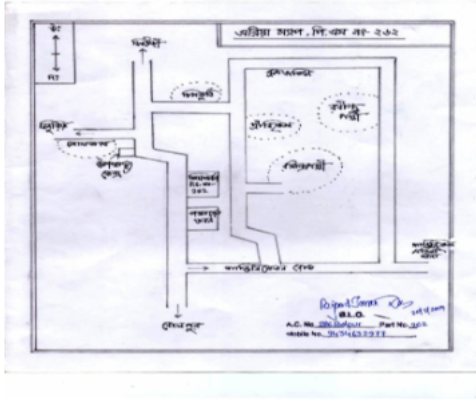

Nazri Naksha