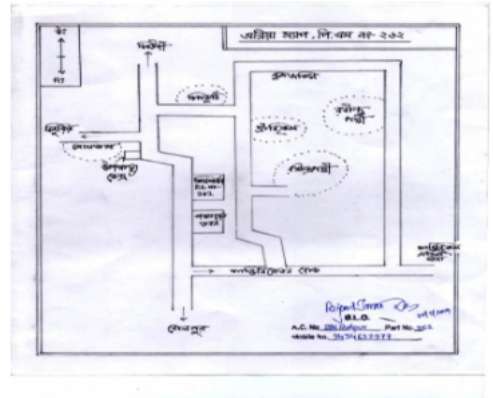

নির্বাচক নিবন্ধন আধিকারিকের স্বাক্ষর

Nazri Naksha

Google Map View

Polling Station Building Front View

Polling Station Front View

Cad View

Key MAP View

1 নাম : কৃষ্ণবাহাদুর খত্রী পিতার নাম: নরবাহাদুর খত্রী বাড়ির নং : n0010 বয়স : 55 লিঙ্গ : পুরুষ	IIX2735017 ফটো উপলব্ধ	Q 2 নাম : বিমলা খত্রী স্বামীর নাম: কৃষ্ণ বাহাদুর খত্রী বাড়ির নং : বয়স : 40 লিঙ্গ : মহিলা	LVD2263572 ফটো উপলব্ধ	3 নাম : নিয়তী দাস স্বামীর নাম: ব্রজশ্যাম দাস বাড়ির নং : n0006 বয়স : 66 লিঙ্গ : মহিলা	LVD0166694 ফটো উপলব্ধ
4 নাম : কম্পনা মাঝি স্বামীর নাম: সন্দীপ মাঝি বাড়ির নং : n0006 বয়স : 40 লিঙ্গ : মহিলা	IIX1456052 ফটো উপলব্ধ	5 নাম : বিনয় দাস পিতার নাম: মাগারাম দাস বাড়ির নং : এন0089 বয়স : 50 লিঙ্গ : পুরুষ	LVD2399087 ফটো উপলব্ধ	6 নাম : সুদীপ্ত দাস পিতার নাম: তপন দাস বাড়ির নং : এন0006 বয়স : 21 লিঙ্গ : পুরুষ	IIX3033917 ফটো উপলব্ধ
7 নাম : তপন দাস পিতার নাম: ব্রজশ্যাম দাস বাড়ির নং : n0006 বয়স : 49 লিঙ্গ : পুরুষ	IIX2849883 ফটো উপলব্ধ	8 নাম : সুমিত্রা দাস স্বামীর নাম: তপন দাস বাড়ির নং : 3 বয়স : 45 লিঙ্গ : মহিলা	LVD1867654 ফটো উপলব্ধ	9 নাম : তনুশ্রী দাস পিতার নাম: তপন দাস বাড়ির নং : এন0006 বয়স : 24 লিঙ্গ : মহিলা	IIX2849099 ফটো উপলব্ধ
10 নাম : মনোজ কুমার প্রজাপতি পিতার নাম: রামেশ্বর দয়াল প্রজাপতি বাড়ির নং : n0042 বয়স : 53 লিঙ্গ : পুরুষ	IIX1558279 ফটো উপলব্ধ	11 নাম : সঙ্গীতা প্রজাপতি স্বামীর নাম: মনোজ কুমার প্রজাপতি বাড়ির নং : n0041 বয়স : 48 লিঙ্গ : মহিলা	IIX1558261 ফটো উপলব্ধ	12 নাম : ত্রিদিব নারায়ন পাল পিতার নাম: মিহির পাল বাড়ির নং : n0435 বয়স : 35 লিঙ্গ : পুরুষ	IIX1521038 ফটো উপলব্ধ
13 নাম : নিমাই বাগ্দী পিতার নাম: ধরম বাগ্দী বাড়ির নং : n0034 বয়স : 67 লিঙ্গ : পুরুষ	LVD2263630 ফটো উপলব্ধ	14 নাম : অমর বাগ্দী পিতার নাম: নিমাই বাগ্দী বাড়ির নং : N0000 বয়স : 28 লিঙ্গ : পুরুষ	IIX2136398 ফটো উপলব্ধ	15 নাম : সাগরী বাগ্দী স্বামীর নাম: নিমাই বাগ্দী বাড়ির নং : N0000 বয়স : 59 লিঙ্গ : মহিলা	LVD2263648 ফটো উপলব্ধ
16 নাম : সুস্মিতা বীর স্বামীর নাম: বিশ্বনাথ বীর বাড়ির নং : n0007 বয়স : 29 লিঙ্গ : মহিলা	IIX2013944 ফটো উপলব্ধ	17 নাম : বিশ্বনাথ বীর পিতার নাম: মতিলাল বীর বাড়ির নং : n0007 বয়স : 51 লিঙ্গ : পুরুষ	LVD1271725 ফটো উপলব্ধ	18 নাম : শুভদীপ মুখার্জী পিতার নাম: প্রভাত কুমার মুখার্জী বাড়ির নং : এন000 বয়স : 36 লিঙ্গ : পুরুষ	RJR0368977 ফটো উপলব্ধ
19 নাম : শ্রাবন্তী মুখার্জী স্বামীর নাম: শুভদীপ মুখার্জী বাড়ির নং : এন000 বয়স : 34 লিঙ্গ : মহিলা	RJR1969559 ফটো উপলব্ধ	20 নাম : যুথিকা মণ্ডল স্বামীর নাম: ধ্রুপদ মণ্ডল বাড়ির নং : এন000 বয়স : 77 লিঙ্গ : মহিলা	IIX2918860 ফটো উপলব্ধ	21 নাম : বামাপদ মণ্ডল অন্যান্য: হেনা মণ্ডল বাড়ির নং : নং000 বয়স : 61 লিঙ্গ : পুরুষ	NSX1718170 ফটো উপলব্ধ
22 নাম : স্বপন কুমার মাইতি পিতার নাম: রতন কুমার মাইতি বাড়ির নং : বি-টাইপ কোয়ার্টার্স (নং. 2) বয়স : 52 লিঙ্গ : পুরুষ	LVD2263655 ফটো উপলব্ধ	23 নাম : আকাশ মাইতি পিতার নাম: স্বপন কুমার মাইতি বাড়ির নং : নং. 2 বি-টাইপ কোয়ার্টার্স বয়স : 20 লিঙ্গ : পুরুষ	IIX3139235 ফটো উপলব্ধ	24 নাম : জয়শ্রী মাইতি স্বামীর নাম: স্বপন কুমার মাইতি বাড়ির নং : বি-টাইপ কোয়ার্টার্স (নং. 2) বয়স : 50 লিঙ্গ : মহিলা	LVD2263663 ফটো উপলব্ধ
25 নাম : সোমনাথ মারান্ডী পিতার নাম: শ্যামা মারান্ডী বাড়ির নং : n0018 বয়স : 50 লিঙ্গ : পুরুষ	LVD2120491 ফটো উপলব্ধ	Q 26 নাম : লক্ষ্মী মারান্ডী পিতার নাম: শ্যামা মারান্ডী বাড়ির নং : বয়স : 33 লিঙ্গ : মহিলা	LVD2120483 ফটো উপলব্ধ	Q 27 নাম : বন্দনা মারান্ডী পিতার নাম: শ্যামা মারান্ডী বাড়ির নং : বয়স : 36 লিঙ্গ : মহিলা	IIX1456029 ফটো উপলব্ধ
28 নাম : দেবনাথ মারান্ডী পিতার নাম: শ্যামা মারান্ডী বাড়ির নং : n0018 বয়স : 38 লিঙ্গ : পুরুষ	IIX1455997 ফটো উপলব্ধ	29 নাম : শিবনাথ মারান্ডী পিতার নাম: শ্যামা মারান্ডী বাড়ির নং : বয়স : 38 লিঙ্গ : পুরুষ	IIX1456003 ফটো উপলব্ধ	Q 30 নাম : আশা মাঝি পিতার নাম: সুকো মাঝি বাড়ির নং : বয়স : 43 লিঙ্গ : মহিলা	LVD2332500 ফটো উপলব্ধ