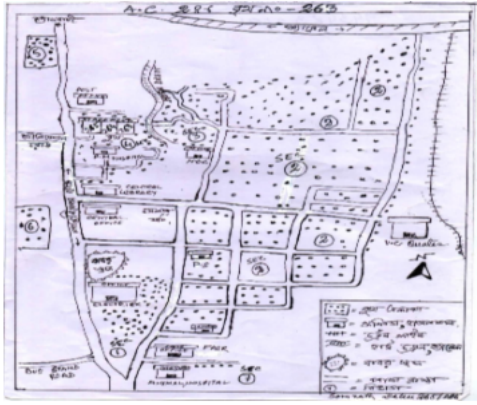

Nazri Naksha