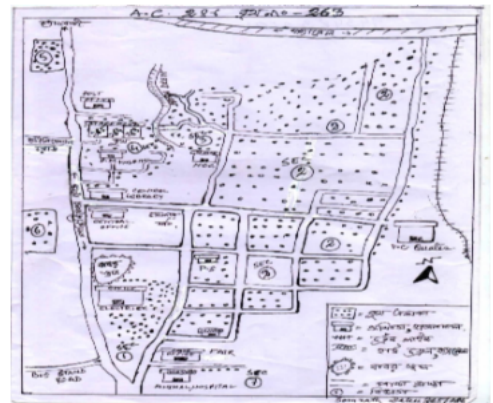

Key MAP View