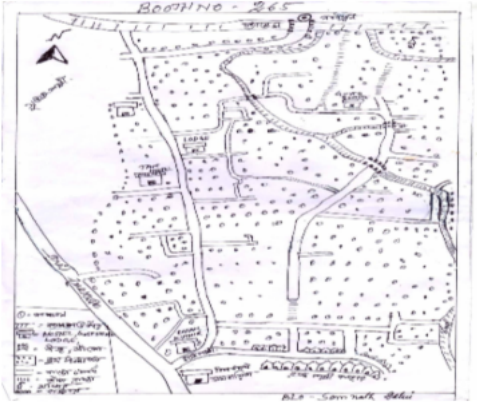

নির্বাচক নিবন্ধন আধিকারিকের স্বাক্ষর

Nazri Naksha

Google Map View

Polling Station Building Front View

Polling Station Front View

Cad View

Key MAP View

বিধানসভা নির্বাচনক্ষেত্রের নং, নাম : 286-বোলপুর
ভাগ নং, নাম : 1-রতনপল্লী(দক্ষিণ)