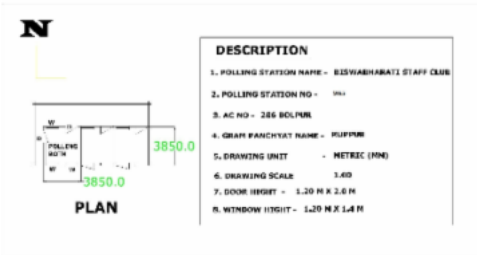

নির্বাচক নিবন্ধন আধিকারিকের স্বাক্ষর

Nazri Naksha

Google Map View

Polling Station Building Front View

Polling Station Front View

Cad View

Key MAP View

বিধানসভা নির্বাচনক্ষেত্রের নং, নাম : 286-বোলপুর
ভাগ নং, নাম : 1-রতনপল্লী(দক্ষিণ)