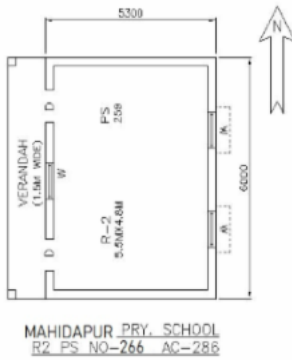

নির্বাচক নিবন্ধন আধিকারিকের স্বাক্ষর

Nazri Naksha

Google Map View

Polling Station Building Front View

Polling Station Front View

Cad View

Key MAP View

1 নাম : রসিদা বিবি স্বামীর নাম: সেখ সামসুদ্দিন বাড়ির নং : n0184 বয়স : 50 লিঙ্গ : মহিলা	IIX2392751 ফটো উপলব্ধ	2 নাম : মাছবা বিবি স্বামীর নাম: সেখ তৈমুর জাহান বাড়ির নং : n0191 বয়স : 45 লিঙ্গ : মহিলা	IIX1559624 ফটো উপলব্ধ	3 নাম : সেখ নজমুল হক পিতার নাম: সেখ গোলাম হারি বাড়ির নং : n0192 বয়স : 57 লিঙ্গ : পুরুষ	WB/41/284/444127 ফটো উপলব্ধ
4 নাম : খায়রুন্নেসা খাতুন স্বামীর নাম: সেখ নজমুল হক বাড়ির নং : n0193 বয়স : 46 লিঙ্গ : মহিলা	LVD2151397 ফটো উপলব্ধ	5 নাম : সেখ নাজির হোসেন পিতার নাম: সেখ রেজাউল হক বাড়ির নং : n0196 বয়স : 35 লিঙ্গ : পুরুষ	IIX1559632 ফটো উপলব্ধ	6 নাম : অমেনুশিা বিবি স্বামীর নাম: সেখ নজরুল হক বাড়ির নং : n0198 বয়স : 51 লিঙ্গ : মহিলা	IIX2393320 ফটো উপলব্ধ
7 নাম : আলেয়া বিবি স্বামীর নাম: সেখ নসিবুদ্দিন বাড়ির নং : n0201 বয়স : 63 লিঙ্গ : মহিলা	WB/41/284/444326 ফটো উপলব্ধ	8 নাম : সেখ সরিফ পিতার নাম: সেখ জরদিশ বাড়ির নং : n0202 বয়স : 57 লিঙ্গ : পুরুষ	WB/41/284/444653 ফটো উপলব্ধ	9 নাম : জাহানারা বিবি স্বামীর নাম: সালেমুর সেখ বাড়ির নং : 001 বয়স : 43 লিঙ্গ : মহিলা	LVD2152569 ফটো উপলব্ধ
10 নাম : মানেজা বিবি স্বামীর নাম: সেখ মোর্তুজা আলি বাড়ির নং : n0209 বয়স : 80 লিঙ্গ : মহিলা	WB/41/284/444307 ফটো উপলব্ধ	11 নাম : কলি বিবি স্বামীর নাম: ভুলোন বাড়ির নং : n0212 বয়স : 56 লিঙ্গ : মহিলা	WB/41/284/444446 ফটো উপলব্ধ	12 নাম : সেখ নবীবর রহমান পিতার নাম: সেখ ভুলোন বাড়ির নং : n0213 বয়স : 37 লিঙ্গ : পুরুষ	IIX1088780 ফটো উপলব্ধ
13 নাম : রেজিনা খাতুন পিতার নাম: নিজাম সেখ বাড়ির নং : n0216 বয়স : 36 লিঙ্গ : মহিলা	IIX1457977 ফটো উপলব্ধ	14 নাম : মুস্তাফা সেখ পিতার নাম: রহুপ সেখ বাড়ির নং : n0220 বয়স : 75 লিঙ্গ : পুরুষ	IIX2392306 ফটো উপলব্ধ	15 নাম : আয়েউল মল্লিক পিতার নাম: লালচাঁদ মল্লিক বাড়ির নং : n0080 বয়স : 33 লিঙ্গ : পুরুষ	IIX1908383 ফটো উপলব্ধ
16 নাম : সিদ্দিকাবিবি আয়েসা স্বামীর নাম: লালচাঁদ মল্লিক বাড়ির নং : n0080 বয়স : 71 লিঙ্গ : মহিলা	WB/41/284/444864 ফটো উপলব্ধ	17 নাম : কলেজা বেগম স্বামীর নাম: জানেরুল বাড়ির নং : n0077 বয়স : 56 লিঙ্গ : মহিলা	LVD0808089 ফটো উপলব্ধ	18 নাম : পাপিয়া বিবি স্বামীর নাম: খানেকুল মল্লিক বাড়ির নং : n0077 বয়স : 44 লিঙ্গ : মহিলা	LVD2152858 ফটো উপলব্ধ
19 নাম : মেহেরুন্নেসা বেগম স্বামীর নাম: নাজিরুল মল্লিক বাড়ির নং : n0077 বয়স : 43 লিঙ্গ : মহিলা	LVD2152841 ফটো উপলব্ধ	20 নাম : নাবিরুল মল্লিক পিতার নাম: বোরহান মল্লিক বাড়ির নং : n0077 বয়স : 53 লিঙ্গ : পুরুষ	IIX2392090 ফটো উপলব্ধ	21 নাম : সাবিনা মল্লিক স্বামীর নাম: ইব্রাহিম মল্লিক বাড়ির নং : n0077 বয়স : 37 লিঙ্গ : মহিলা	LVD2483576 ফটো উপলব্ধ
22 নাম : জানেরুল মল্লিক পিতার নাম: বোরহান মল্লিক বাড়ির নং : n0077 বয়স : 59 লিঙ্গ : পুরুষ	WB/41/284/444770 ফটো উপলব্ধ	23 নাম : ফাইজুন্নেসা মল্লিক স্বামীর নাম: আনাবুল মল্লিক বাড়ির নং : n0077 বয়স : 59 লিঙ্গ : মহিলা	IIX1785724 ফটো উপলব্ধ	24 নাম : সুকতারা মণ্ডল স্বামীর নাম: রাজীব মণ্ডল বাড়ির নং : n0028 বয়স : 34 লিঙ্গ : মহিলা	IIX1786318 ফটো উপলব্ধ
25 নাম : নাজিরা বেগম স্বামীর নাম: জিলকার মণ্ডল বাড়ির নং : n0028 বয়স : 45 লিঙ্গ : মহিলা	LVD2151470 ফটো উপলব্ধ	26 নাম : জিলকার মণ্ডল পিতার নাম: হারুণ মণ্ডল বাড়ির নং : n0028 বয়স : 51 লিঙ্গ : পুরুষ	WB/41/284/444810 ফটো উপলব্ধ	27 নাম : সেরিনা মণ্ডল স্বামীর নাম: জাহাঙ্গীর মণ্ডল বাড়ির নং : n0028 বয়স : 56 লিঙ্গ : মহিলা	WB/41/284/444493 ফটো উপলব্ধ
28 নাম : আলিম মণ্ডল পিতার নাম: হারুণ মণ্ডল বাড়ির নং : n0028 বয়স : 68 লিঙ্গ : পুরুষ	IIX2392009 ফটো উপলব্ধ	29 নাম : আয়েসা বিবি পিতার নাম: হারুণ মণ্ডল বাড়ির নং : n0028 বয়স : 71 লিঙ্গ : মহিলা	WB/41/284/444344 ফটো উপলব্ধ	30 নাম : কুলসুমা বিবি স্বামীর নাম: আব্দুল্লাহ সিদ্দিক মণ্ডল বাড়ির নং : n0015 বয়স : 39 লিঙ্গ : মহিলা	IIX1089937 ফটো উপলব্ধ