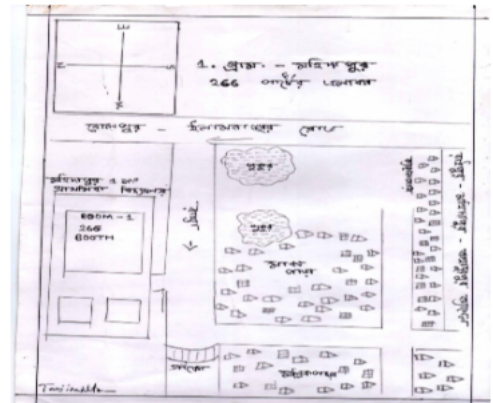

নির্বাচক নিবন্ধন আধিকারিকের স্বাক্ষর

Nazri Naksha

Google Map View

Polling Station Building Front View

Polling Station Front View

Cad View

Key MAP View

1 নাম : রসিদা বিবি স্বামীর নাম: সেখ সামসুদ্দিন বাড়ির নং : n0184 বয়স : 50 লিঙ্গ : মহিলা	IIX2392751 ফটো উপলব্ধ	2 নাম : মাছবা বিবি স্বামীর নাম: সেখ তৈমুর জাহান বাড়ির নং : n0191 বয়স : 45 লিঙ্গ : মহিলা	IIX1559624 ফটো উপলব্ধ	3 নাম : সেখ নজমুল হক পিতার নাম: সেখ গোলাম হারি বাড়ির নং : n0192 বয়স : 57 লিঙ্গ : পুরুষ	WB/41/284/444127 ফটো উপলব্ধ
4 নাম : খায়রুন্নেসা খাতুন স্বামীর নাম: সেখ নজমুল হক বাড়ির নং : n0193 বয়স : 46 লিঙ্গ : মহিলা	LVD2151397 ফটো উপলব্ধ	5 নাম : সেখ নাজির হোসেন পিতার নাম: সেখ রেজাউল হক বাড়ির নং : n0196 বয়স : 35 লিঙ্গ : পুরুষ	IIX1559632 ফটো উপলব্ধ	6 নাম : অমেনুশিা বিবি স্বামীর নাম: সেখ নজরুল হক বাড়ির নং : n0198 বয়স : 51 লিঙ্গ : মহিলা	IIX2393320 ফটো উপলব্ধ
7 নাম : আলেয়া বিবি স্বামীর নাম: সেখ নসিবুদ্দিন বাড়ির নং : n0201 বয়স : 63 লিঙ্গ : মহিলা	WB/41/284/444326 ফটো উপলব্ধ	8 নাম : সেখ সরিফ পিতার নাম: সেখ জরদিশ বাড়ির নং : n0202 বয়স : 57 লিঙ্গ : পুরুষ	WB/41/284/444653 ফটো উপলব্ধ	9 নাম : জাহানারা বিবি স্বামীর নাম: সালেমুর সেখ বাড়ির নং : 001 বয়স : 43 লিঙ্গ : মহিলা	LVD2152569 ফটো উপলব্ধ
10 নাম : মানেজা বিবি স্বামীর নাম: সেখ মোর্তুজা আলি বাড়ির নং : n0209 বয়স : 80 লিঙ্গ : মহিলা	WB/41/284/444307 ফটো উপলব্ধ	11 নাম : কলি বিবি স্বামীর নাম: ভুলোন বাড়ির নং : n0212 বয়স : 56 লিঙ্গ : মহিলা	WB/41/284/444446 ফটো উপলব্ধ	12 নাম : সেখ নবীবর রহমান পিতার নাম: সেখ ভুলোন বাড়ির নং : n0213 বয়স : 37 লিঙ্গ : পুরুষ	IIX1088780 ফটো উপলব্ধ
13 নাম : রেজিনা খাতুন পিতার নাম: নিজাম সেখ বাড়ির নং : n0216 বয়স : 36 লিঙ্গ : মহিলা	IIX1457977 ফটো উপলব্ধ	14 নাম : মুস্তাফা সেখ পিতার নাম: রহুপ সেখ বাড়ির নং : n0220 বয়স : 75 লিঙ্গ : পুরুষ	IIX2392306 ফটো উপলব্ধ	15 নাম : আয়েউল মল্লিক পিতার নাম: লালচাঁদ মল্লিক বাড়ির নং : n0080 বয়স : 33 লিঙ্গ : পুরুষ	IIX1908383 ফটো উপলব্ধ
16 নাম : সিদ্দিকাবিবি আয়েসা স্বামীর নাম: লালচাঁদ মল্লিক বাড়ির নং : n0080 বয়স : 71 লিঙ্গ : মহিলা	WB/41/284/444864 ফটো উপলব্ধ	17 নাম : কলেজা বেগম স্বামীর নাম: জানেরুল বাড়ির নং : n0077 বয়স : 56 লিঙ্গ : মহিলা	LVD0808089 ফটো উপলব্ধ	18 নাম : পাপিয়া বিবি স্বামীর নাম: খানেকুল মল্লিক বাড়ির নং : n0077 বয়স : 44 লিঙ্গ : মহিলা	LVD2152858 ফটো উপলব্ধ
19 নাম : মেহেরুন্নেসা বেগম স্বামীর নাম: নাজিরুল মল্লিক বাড়ির নং : n0077 বয়স : 43 লিঙ্গ : মহিলা	LVD2152841 ফটো উপলব্ধ	20 নাম : নাবিরুল মল্লিক পিতার নাম: বোরহান মল্লিক বাড়ির নং : n0077 বয়স : 53 লিঙ্গ : পুরুষ	IIX2392090 ফটো উপলব্ধ	21 নাম : সাবিনা মল্লিক স্বামীর নাম: ইব্রাহিম মল্লিক বাড়ির নং : n0077 বয়স : 37 লিঙ্গ : মহিলা	LVD2483576 ফটো উপলব্ধ
22 নাম : জানেরুল মল্লিক পিতার নাম: বোরহান মল্লিক বাড়ির নং : n0077 বয়স : 59 লিঙ্গ : পুরুষ	WB/41/284/444770 ফটো উপলব্ধ	23 নাম : ফাইজুন্নেসা মল্লিক স্বামীর নাম: আনাবুল মল্লিক বাড়ির নং : n0077 বয়স : 59 লিঙ্গ : মহিলা	IIX1785724 ফটো উপলব্ধ	24 নাম : সুকতারা মণ্ডল স্বামীর নাম: রাজীব মণ্ডল বাড়ির নং : n0028 বয়স : 34 লিঙ্গ : মহিলা	IIX1786318 ফটো উপলব্ধ
25 নাম : নাজিরা বেগম স্বামীর নাম: জিলকার মণ্ডল বাড়ির নং : n0028 বয়স : 45 লিঙ্গ : মহিলা	LVD2151470 ফটো উপলব্ধ	26 নাম : জিলকার মণ্ডল পিতার নাম: হারুণ মণ্ডল বাড়ির নং : n0028 বয়স : 51 লিঙ্গ : পুরুষ	WB/41/284/444810 ফটো উপলব্ধ	27 নাম : সেরিনা মণ্ডল স্বামীর নাম: জাহাঙ্গীর মণ্ডল বাড়ির নং : n0028 বয়স : 56 লিঙ্গ : মহিলা	WB/41/284/444493 ফটো উপলব্ধ
28 নাম : আলিম মণ্ডল পিতার নাম: হারুণ মণ্ডল বাড়ির নং : n0028 বয়স : 68 লিঙ্গ : পুরুষ	IIX2392009 ফটো উপলব্ধ	29 নাম : আয়েসা বিবি পিতার নাম: হারুণ মণ্ডল বাড়ির নং : n0028 বয়স : 71 লিঙ্গ : মহিলা	WB/41/284/444344 ফটো উপলব্ধ	30 নাম : কুলসুমা বিবি স্বামীর নাম: আব্দুল্লাহ সিদ্দিক মণ্ডল বাড়ির নং : n0015 বয়স : 39 লিঙ্গ : মহিলা	IIX1089937 ফটো উপলব্ধ