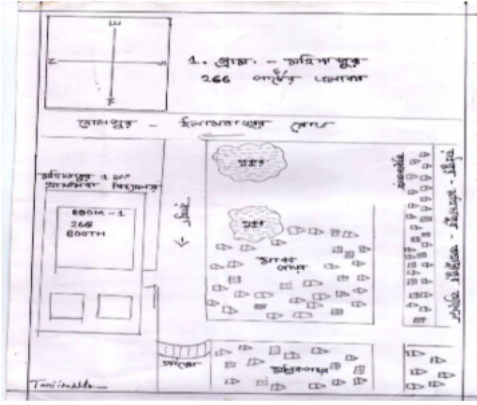

Nazri Naksha