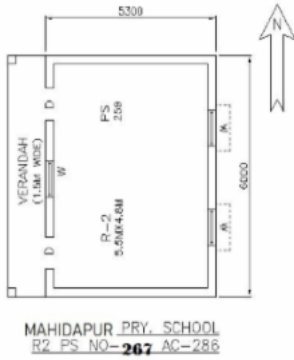

নির্বাচক নিবন্ধন আধিকারিকের স্বাক্ষর

Nazri Naksha

Google Map View

Polling Station Building Front View

Polling Station Front View

Cad View

Key MAP View

1 নাম : হাসনা বিবি স্বামীর নাম: সেখ জাফেরউদ্দিন বাড়ির নং : n0001 বয়স : 34 লিঙ্গ : মহিলা	IIX1658376 ফটো উপলব্ধ	2 নাম : সেখ জাফেরউদ্দিন পিতার নাম: সেখ লহরবস বাড়ির নং : n0197 বয়স : 43 লিঙ্গ : পুরুষ	LVD2152742 ফটো উপলব্ধ	3 নাম : আসলিমা বিবি স্বামীর নাম: সেখ খাইরুল বাড়ির নং : n0381 বয়স : 35 লিঙ্গ : মহিলা	IIX1197953 ফটো উপলব্ধ
4 নাম : ফরিদা বিবি স্বামীর নাম: আজারুল নবি মল্লিক বাড়ির নং : n0409 বয়স : 76 লিঙ্গ : মহিলা	WB/41/284/444418 ফটো উপলব্ধ	5 নাম : সাইজুনিসা বিবি স্বামীর নাম: ইসমাইল মল্লিক বাড়ির নং : n0408 বয়স : 45 লিঙ্গ : মহিলা	LVD2483600 ফটো উপলব্ধ	6 নাম : নিয়ামত মল্লিক মায়ের নাম: সাইজুনিসা বিবি বাড়ির নং : n0405 বয়স : 41 লিঙ্গ : পুরুষ	LVD2483626 ফটো উপলব্ধ
7 নাম : রেজিনা খাতুন পিতার নাম: আজারুল মল্লিক বাড়ির নং : n0112 বয়স : 34 লিঙ্গ : মহিলা	IIX1658186 ফটো উপলব্ধ	8 নাম : রফিকুল মল্লিক পিতার নাম: আজারুল মল্লিক বাড়ির নং : n0112 বয়স : 32 লিঙ্গ : পুরুষ	IIX1658319 ফটো উপলব্ধ	9 নাম : আসাজামাল মোল্লা পিতার নাম: সাজমান মোল্লা বাড়ির নং : n0390 বয়স : 41 লিঙ্গ : পুরুষ	LVD2407997 ফটো উপলব্ধ
10 নাম : সালেহার বিবি স্বামীর নাম: সোফিস মোল্লা বাড়ির নং : n0388 বয়স : 56 লিঙ্গ : মহিলা	WB/41/284/444323 ফটো উপলব্ধ	11 নাম : মাগফিরা (বিবি)বেগম স্বামীর নাম: বাবু মোল্লা বাড়ির নং : n0383 বয়স : 45 লিঙ্গ : মহিলা	LVD2483360 ফটো উপলব্ধ	12 নাম : মহঃ মোল্লা পিতার নাম: উয়াজেদ মোল্লা বাড়ির নং : n0382 বয়স : 37 লিঙ্গ : পুরুষ	IIX1224906 ফটো উপলব্ধ
13 নাম : সেখ খাইরুল পিতার নাম: সেখ আসরাফ বাড়ির নং : n0380 বয়স : 37 লিঙ্গ : পুরুষ	LVD2439677 ফটো উপলব্ধ	14 নাম : আবরোজা খাতুন (বিবি) স্বামীর নাম: সালাম মোল্লা বাড়ির নং : n0370 বয়স : 36 লিঙ্গ : মহিলা	IIX1248863 ফটো উপলব্ধ	15 নাম : সালাম মোল্লা পিতার নাম: জালাল মোল্লা বাড়ির নং : n0369 বয়স : 37 লিঙ্গ : পুরুষ	IIX1248855 ফটো উপলব্ধ
16 নাম : রেশমী সুলতানা স্বামীর নাম: জসীমউদ্দিন মোল্লা বাড়ির নং : n0364 বয়স : 42 লিঙ্গ : মহিলা	CWQ2251726 ফটো উপলব্ধ	17 নাম : আনারকলি বিবি স্বামীর নাম: আরশুল মিঞা বাড়ির নং : n0351 বয়স : 51 লিঙ্গ : মহিলা	IIX2393775 ফটো উপলব্ধ	18 নাম : সাহানারা বিবি স্বামীর নাম: মদু সেখ বাড়ির নং : n0327 বয়স : 43 লিঙ্গ : মহিলা	IIX1087527 ফটো উপলব্ধ
19 নাম : সুপিয়া বিবি স্বামীর নাম: সেখ শাহাজাহান বাড়ির নং : n0317 বয়স : 63 লিঙ্গ : মহিলা	IIX1224922 ফটো উপলব্ধ	20 নাম : সেখ সবেবরাত পিতার নাম: সেখ রওশন বাড়ির নং : n0315 বয়স : 50 লিঙ্গ : পুরুষ	IIX1089051 ফটো উপলব্ধ	21 নাম : রেহেনা বিবি স্বামীর নাম: সেখ সবেবরাত বাড়ির নং : n0314 বয়স : 40 লিঙ্গ : মহিলা	IIX1089044 ফটো উপলব্ধ
22 নাম : আতেকা বিবি স্বামীর নাম: সেখ নুরবক্ত বাড়ির নং : n0261 বয়স : 48 লিঙ্গ : মহিলা	IIX2393916 ফটো উপলব্ধ	23 নাম : মহিনা বিবি স্বামীর নাম: সেখ লোকমান বাড়ির নং : না বয়স : 54 লিঙ্গ : মহিলা	IIX2394302 ফটো উপলব্ধ	24 নাম : লাজিনা বেগম স্বামীর নাম: জাকির মোল্লা বাড়ির নং : n0229 বয়স : 35 লিঙ্গ : মহিলা	LVD2483410 ফটো উপলব্ধ
25 নাম : জারিয়া বিবি স্বামীর নাম: লহরবস বাড়ির নং : n0226 বয়স : 69 লিঙ্গ : মহিলা	WB/41/284/444056 ফটো উপলব্ধ	26 নাম : সুপিয়া বিবি স্বামীর নাম: আবুল হোসেন বাড়ির নং : n0225 বয়স : 48 লিঙ্গ : মহিলা	LVD1249648 ফটো উপলব্ধ	27 নাম : রাকিবা বেগম স্বামীর নাম: ফিরোজ সেখ বাড়ির নং : n0073 বয়স : 46 লিঙ্গ : মহিলা	LVD1249978 ফটো উপলব্ধ
28 নাম : ফিরোজ সেখ পিতার নাম: মোবারক সেখ বাড়ির নং : n0073 বয়স : 54 লিঙ্গ : পুরুষ	WB/41/284/444800 ফটো উপলব্ধ	29 নাম : হাসিনা বিবি স্বামীর নাম: মোবারক সেখ বাড়ির নং : n0073 বয়স : 72 লিঙ্গ : মহিলা	WB/41/284/444116 ফটো উপলব্ধ	30 নাম : নারগিস বিবি স্বামীর নাম: আনসার সেখ বাড়ির নং : n0071 বয়স : 42 লিঙ্গ : মহিলা	LVD2272813 ফটো উপলব্ধ