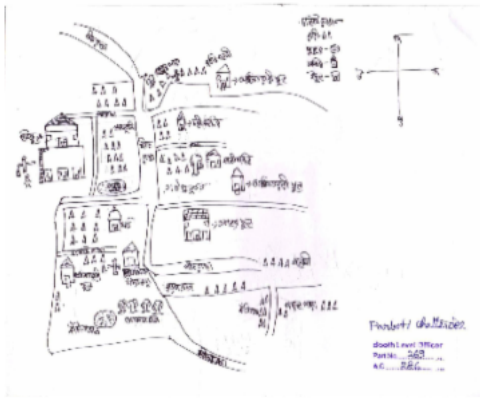

Nazri Naksha