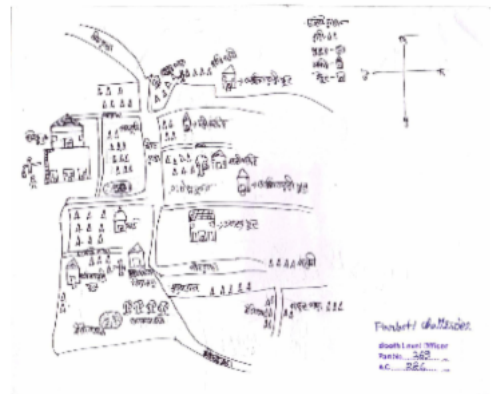

Key MAP View