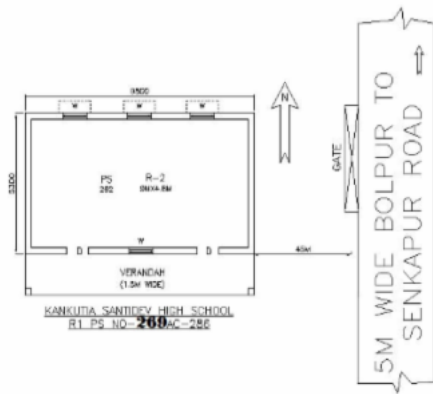

নির্বাচক নিবন্ধন আধিকারিকের স্বাক্ষর

Nazri Naksha

Google Map View

Polling Station Building Front View

Polling Station Front View

Cad View

Key MAP View

1 নাম : অভিন্য বিশ্বাস পিতার নাম: ফেটিক চন্দ্র বিশ্বাস বাড়ির নং : 079 বয়স : 56 লিঙ্গ : পুরুষ	IIX2383560 ফটো উপলব্ধ	2 নাম : ইতি বিশ্বাস পিতার নাম: অভিন্য বিশ্বাস বাড়ির নং : এন079 বয়স : 22 লিঙ্গ : মহিলা	IIX3090024 ফটো উপলব্ধ	3 নাম : বালিকা কিঙ্ক সরেন স্বামীর নাম: চাঁদ সরেন বাড়ির নং : n0269 বয়স : 36 লিঙ্গ : মহিলা	IIX1219872 ফটো উপলব্ধ
4 নাম : পায়েল বিশ্বাস ওবা স্বামীর নাম: কিশোর ওবা বাড়ির নং : এন0002 বয়স : 24 লিঙ্গ : মহিলা	IIX2836963 ফটো উপলব্ধ	5 নাম : প্রিয়া ওবা পিতার নাম: সুখলাল ওবা বাড়ির নং : n0299 বয়স : 27 লিঙ্গ : মহিলা	IIX2240174 ফটো উপলব্ধ	6 নাম : সুরত ওবা পিতার নাম: সুকলাল ওবা বাড়ির নং : n0001 বয়স : 36 লিঙ্গ : পুরুষ	IIX1458603 ফটো উপলব্ধ
7 নাম : বাসন্তী ওবা স্বামীর নাম: সুখলাল ওবা বাড়ির নং : n0001 বয়স : 62 লিঙ্গ : মহিলা	WB/41/284/450420 ফটো উপলব্ধ	8 নাম : শুকান্ত ওবা পিতার নাম: শুকলাল ওবা বাড়ির নং : n0001 বয়স : 32 লিঙ্গ : পুরুষ	IIX1787886 ফটো উপলব্ধ	9 নাম : দিপাল্লিতা দাস ওবা স্বামীর নাম: সুরত ওবা বাড়ির নং : n0001 বয়স : 31 লিঙ্গ : মহিলা	IIX2028348 ফটো উপলব্ধ
10 নাম : কৃষ্ণ ওবা পিতার নাম: রাজেন্দ্র ওবা বাড়ির নং : n0002 বয়স : 64 লিঙ্গ : পুরুষ	IIX2400174 ফটো উপলব্ধ	11 নাম : পদ্মা ওবা স্বামীর নাম: কৃষ্ণ ওবা বাড়ির নং : n0002 বয়স : 57 লিঙ্গ : মহিলা	IIX2400182 ফটো উপলব্ধ	12 নাম : কিশোর ওবা পিতার নাম: কৃষ্ণ ওবা বাড়ির নং : n0002 বয়স : 36 লিঙ্গ : পুরুষ	IIX1559996 ফটো উপলব্ধ
13 নাম : শেখর ওবা পিতার নাম: কৃষ্ণ ওবা বাড়ির নং : n0002 বয়স : 31 লিঙ্গ : পুরুষ	IIX2028405 ফটো উপলব্ধ	14 নাম : সুশীল কিঙ্ক পিতার নাম: বৃদি কিঙ্ক বাড়ির নং : এন0241 বয়স : 25 লিঙ্গ : পুরুষ	IIX2312791 ফটো উপলব্ধ	15 নাম : যতীন গয়লা পিতার নাম: সিদ্ধি গয়লা বাড়ির নং : n0010 বয়স : 67 লিঙ্গ : পুরুষ	WB/41/284/450353 ফটো উপলব্ধ
16 নাম : সুমলা গয়লা স্বামীর নাম: যতীন গয়লা বাড়ির নং : n0010 বয়স : 62 লিঙ্গ : মহিলা	WB/41/284/450236 ফটো উপলব্ধ	17 নাম : অরুণ গয়লা পিতার নাম: যতীন গয়লা বাড়ির নং : n0010 বয়স : 38 লিঙ্গ : পুরুষ	LVD2484376 ফটো উপলব্ধ	18 নাম : শিউলী গয়লা স্বামীর নাম: অরুণ গয়লা বাড়ির নং : n0010 বয়স : 38 লিঙ্গ : মহিলা	IIX1787720 ফটো উপলব্ধ
19 নাম : সুকদেব গয়লা পিতার নাম: যতীন গয়লা বাড়ির নং : n0010 বয়স : 36 লিঙ্গ : পুরুষ	IIX1560002 ফটো উপলব্ধ	20 নাম : মহাদেব টুডু পিতার নাম: বিমল টুডু বাড়ির নং : n0031 বয়স : 42 লিঙ্গ : পুরুষ	LVD2408276 ফটো উপলব্ধ	21 নাম : পদ্মমনি টুডু স্বামীর নাম: মহাদেব টুডু বাড়ির নং : n0031 বয়স : 41 লিঙ্গ : মহিলা	LVD2408243 ফটো উপলব্ধ
22 নাম : সুকদেব টুডু পিতার নাম: বিমল টুডু বাড়ির নং : n0031 বয়স : 35 লিঙ্গ : পুরুষ	IIX1560010 ফটো উপলব্ধ	23 নাম : মনি টুডু স্বামীর নাম: সুকদেব টুডু বাড়ির নং : n0031 বয়স : 41 লিঙ্গ : মহিলা	LVD2408250 ফটো উপলব্ধ	24 নাম : গণেশ টুডু পিতার নাম: লক্ষণ টুডু বাড়ির নং : n0032 বয়স : 65 লিঙ্গ : পুরুষ	WB/41/284/450642 ফটো উপলব্ধ
25 নাম : সুখী টুডু স্বামীর নাম: গণেশ টুডু বাড়ির নং : n0032 বয়স : 60 লিঙ্গ : মহিলা	LVD1245836 ফটো উপলব্ধ	26 নাম : কালিরাম টুডু পিতার নাম: গণেশ টুডু বাড়ির নং : n0032 বয়স : 42 লিঙ্গ : পুরুষ	LVD1952845 ফটো উপলব্ধ	27 নাম : দেবীকা টুডু স্বামীর নাম: কালিরাম টুডু বাড়ির নং : n0032 বয়স : 31 লিঙ্গ : মহিলা	IIX2015212 ফটো উপলব্ধ
28 নাম : লক্ষীরাম টুডু পিতার নাম: সুবোল টুডু বাড়ির নং : n0032 বয়স : 31 লিঙ্গ : পুরুষ	IIX2015188 ফটো উপলব্ধ	29 নাম : মাতাল টুডু পিতার নাম: লোদেম টুডু বাড়ির নং : n0041 বয়স : 72 লিঙ্গ : পুরুষ	WB/41/284/450483 ফটো উপলব্ধ	30 নাম : বুবীন টুডু স্বামীর নাম: মাতাল টুডু বাড়ির নং : n0041 বয়স : 68 লিঙ্গ : মহিলা	WB/41/284/450523 ফটো উপলব্ধ