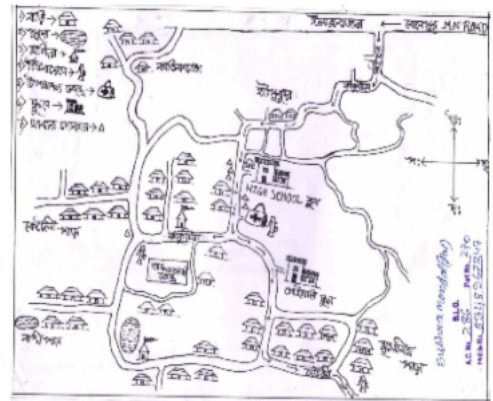

নির্বাচক নিবন্ধন আধিকারিকের স্বাক্ষর

Nazri Naksha

Google Map View

Polling Station Building Front View

Polling Station Front View

Cad View

Key MAP View

বিধানসভা নির্বাচনক্ষেত্রের নং, নাম : 286-বোলপুর
ভাগ নং, নাম : 1-গ্রাম-কাঁকুটিয়া