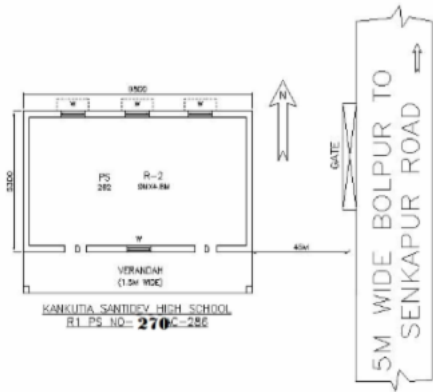

নির্বাচক নিবন্ধন আধিকারিকের স্বাক্ষর

Nazri Naksha

Google Map View

Polling Station Building Front View

Polling Station Front View

Cad View

Key MAP View

বিধানসভা নির্বাচনক্ষেত্রের নং, নাম : 286-বোলপুর
ভাগ নং, নাম : 1-গ্রাম-কাঁকুটিয়া