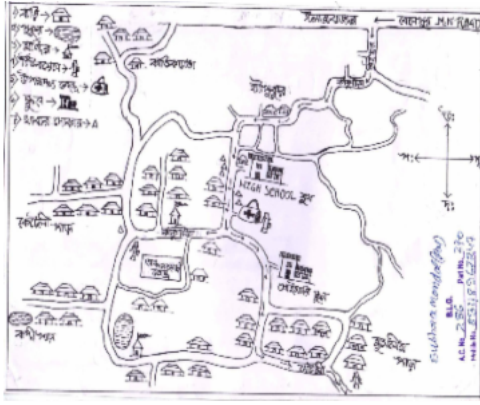

Nazri Naksha