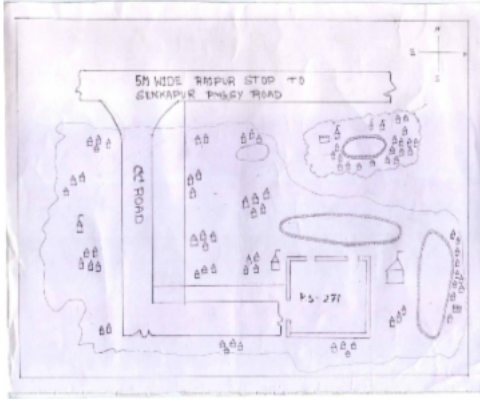

Nazri Naksha