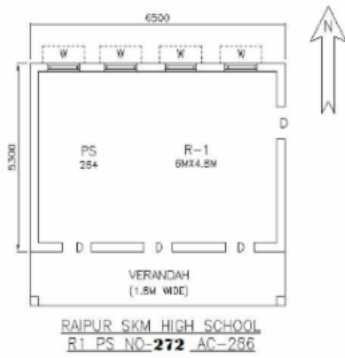

নির্বাচক নিবন্ধন আধিকারিকের স্বাক্ষর

Nazri Naksha

Google Map View

Polling Station Building Front View

Polling Station Front View

Cad View

Key MAP View

বিধানসভা নির্বাচনক্ষেত্রের নং, নাম : 286-বোলপুর
ভাগ নং, নাম : 1-গ্রাম-রাইপুর(নামোপাড়া)