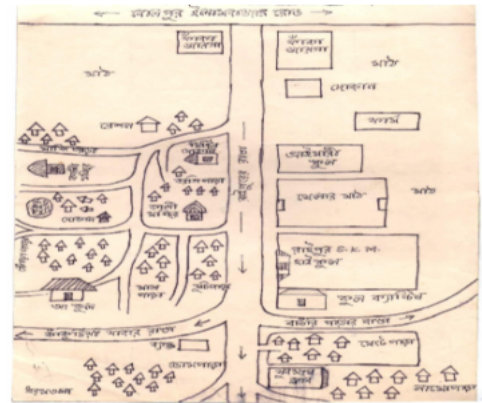

নির্বাচক নিবন্ধন আধিকারিকের স্বাক্ষর

Nazri Naksha

Google Map View

Polling Station Building Front View

Polling Station Front View

Cad View

Key MAP View

বিধানসভা নির্বাচনক্ষেত্রের নং, নাম : 286-বোলপুর
ভাগ নং, নাম : 1-গ্রাম-রাইপুর(নামোপাড়া)