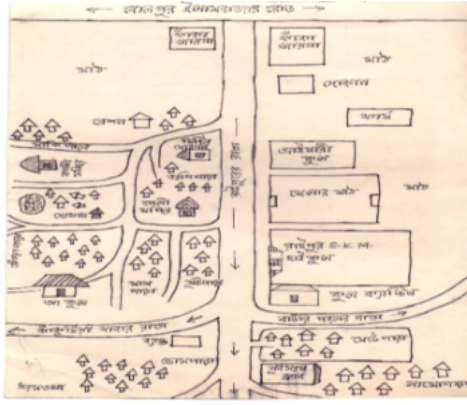

Nazri Naksha