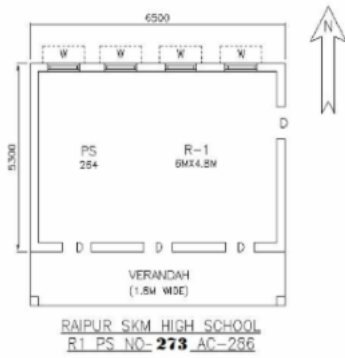

নির্বাচক নিবন্ধন আধিকারিকের স্বাক্ষর

Nazri Naksha

Google Map View

Polling Station Building Front View

Polling Station Front View

Cad View

Key MAP View

বিধানসভা নির্বাচনক্ষেত্রের নং, নাম : 286-বোলপুর  
ভাগ নং, নাম : 1-গ্রাম-রাইপুর(মাঝ পাড়া)