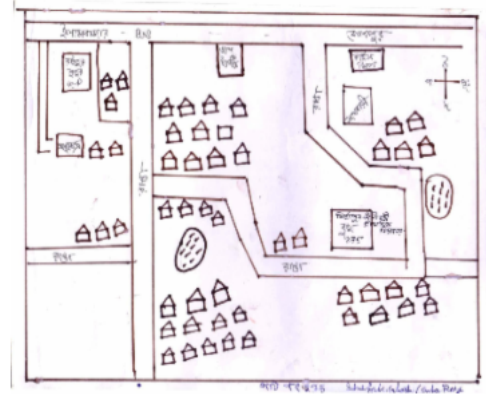

নির্বাচক নিবন্ধন আধিকারিকের স্বাক্ষর

Nazri Naksha

Google Map View

Polling Station Building Front View

Polling Station Front View

Cad View

Key MAP View

1	LVD1897966	2	WB/41/284/462655	3	IIX1911429
নাম : যমুনা আশ স্বামীর নাম: সুকুমার আশ বাড়ির নং : n0036 বয়স : 49 লিঙ্গ : মহিলা	ফটো উপলব্ধ	নাম : সুরত আশ পিতার নাম: কার্তিক আশ বাড়ির নং : n0037 বয়স : 51 লিঙ্গ : পুরুষ	ফটো উপলব্ধ	নাম : মিতা আশ(লোহার) স্বামীর নাম: তপন কুমার আশ বাড়ির নং : n0037 বয়স : 35 লিঙ্গ : মহিলা	ফটো উপলব্ধ
4	LVD1248806	5	IIX2312387	6	IIX2705804
নাম : তপন কুমার আশ পিতার নাম: কার্তিক চন্দ্র আশ বাড়ির নং : n0037 বয়স : 47 লিঙ্গ : পুরুষ	ফটো উপলব্ধ	নাম : রিঙ্কি আশ মায়ের নাম: যমুনা আশ বাড়ির নং : অপার্টমেন্ট 0036 বয়স : 25 লিঙ্গ : মহিলা	ফটো উপলব্ধ	নাম : মিনতী আশ স্বামীর নাম: কার্তিক আশ বাড়ির নং : n0037 বয়স : 69 লিঙ্গ : মহিলা	ফটো উপলব্ধ
7	IIX2240703	8	IIX2280105	9	IIX2275964
নাম : পূর্ণিমা কিস্কু পিতার নাম: লক্ষ্মীরাম কিস্কু বাড়ির নং : n0227 বয়স : 27 লিঙ্গ : মহিলা	ফটো উপলব্ধ	নাম : রাজু কিস্কু পিতার নাম: অম্বু কিস্কু বাড়ির নং : 60 বয়স : 27 লিঙ্গ : পুরুষ	ফটো উপলব্ধ	নাম : মনিকা কিস্কু পিতার নাম: বাগাল কিস্কু বাড়ির নং : 119 বয়স : 26 লিঙ্গ : মহিলা	ফটো উপলব্ধ
10	WB/41/284/462214	11	WB/41/284/462182	12	WB/41/284/462448
নাম : ভৌদর কিস্কু পিতার নাম: কবিরাজ কিস্কু বাড়ির নং : n0081 বয়স : 67 লিঙ্গ : পুরুষ	ফটো উপলব্ধ	নাম : সুকী কিস্কু স্বামীর নাম: ভৌদর কিস্কু বাড়ির নং : n0081 বয়স : 57 লিঙ্গ : মহিলা	ফটো উপলব্ধ	নাম : সুখী কিস্কু স্বামীর নাম: লক্ষীরাম কিস্কু বাড়ির নং : n0093 বয়স : 67 লিঙ্গ : মহিলা	ফটো উপলব্ধ
13	WB/41/284/462463	14	WB/41/284/462065	15	WB/41/284/462136
নাম : বোকা কিস্কু পিতার নাম: দুলা কিস্কু বাড়ির নং : n0118 বয়স : 67 লিঙ্গ : পুরুষ	ফটো উপলব্ধ	নাম : বাগাল কিস্কু পিতার নাম: বোকা কিস্কু বাড়ির নং : n0119 বয়স : 64 লিঙ্গ : পুরুষ	ফটো উপলব্ধ	নাম : চুরকী কিস্কু স্বামীর নাম: বাগাল কিস্কু বাড়ির নং : n0119 বয়স : 59 লিঙ্গ : মহিলা	ফটো উপলব্ধ
16	IIX1791862	17	IIX2029296	18	LVD1248855
নাম : পবন কিস্কু পিতার নাম: বাগাল কিস্কু বাড়ির নং : n0119 বয়স : 33 লিঙ্গ : পুরুষ	ফটো উপলব্ধ	নাম : গোস্ট গোপাল কিস্কু পিতার নাম: বাগাল কিস্কু বাড়ির নং : n0119 বয়স : 31 লিঙ্গ : পুরুষ	ফটো উপলব্ধ	নাম : কুমারিশ কিস্কু পিতার নাম: দুলা কিস্কু বাড়ির নং : n0122 বয়স : 52 লিঙ্গ : পুরুষ	ফটো উপলব্ধ
19	IIX2220176	20	IIX2220226	21	IIX2220275
নাম : লক্ষী কিস্কু স্বামীর নাম: সোমনাথ কিস্কু বাড়ির নং : n0065 বয়স : 30 লিঙ্গ : মহিলা	ফটো উপলব্ধ	নাম : পদ্মাবতী কিস্কু স্বামীর নাম: কবিরাজ কিস্কু বাড়ির নং : n0129 বয়স : 28 লিঙ্গ : মহিলা	ফটো উপলব্ধ	নাম : সুমনী কিস্কু হেমরম স্বামীর নাম: মঙ্গল কিস্কু বাড়ির নং : n0064 বয়স : 28 লিঙ্গ : মহিলা	ফটো উপলব্ধ
22	IIX3140183	23	IIX1126242	24	LVD2274918
নাম : কালো কিস্কু পিতার নাম: কবিরাজ কিস্কু বাড়ির নং : n0049 বয়স : 49 লিঙ্গ : পুরুষ	ফটো উপলব্ধ	নাম : মঙ্গলী কিস্কু (হাঁসদা) স্বামীর নাম: ভৈরব কিস্কু বাড়ির নং : n0140 বয়স : 37 লিঙ্গ : মহিলা	ফটো উপলব্ধ	নাম : ভৈরব কিস্কু পিতার নাম: বালু কিস্কু বাড়ির নং : n0140 বয়স : 40 লিঙ্গ : পুরুষ	ফটো উপলব্ধ
25	IIX1791904	26	WB/41/284/462263	27	IIX1792167
নাম : মঙ্গল কিস্কু পিতার নাম: পটল কিস্কু বাড়ির নং : n0064 বয়স : 32 লিঙ্গ : পুরুষ	ফটো উপলব্ধ	নাম : সুমতি কিস্কু স্বামীর নাম: পটল কিস্কু বাড়ির নং : n0064 বয়স : 52 লিঙ্গ : মহিলা	ফটো উপলব্ধ	নাম : রাম কিস্কু পিতার নাম: সোম কিস্কু বাড়ির নং : n0129 বয়স : 31 লিঙ্গ : পুরুষ	ফটো উপলব্ধ
28	WB/41/284/462132	29	WB/41/284/462359	30	IIX2029288
নাম : রাধিকা কিস্কু স্বামীর নাম: সোম কিস্কু বাড়ির নং : n0129 বয়স : 55 লিঙ্গ : মহিলা	ফটো উপলব্ধ	নাম : সোম কিস্কু পিতার নাম: কবিরাজ কিস্কু বাড়ির নং : n0129 বয়স : 59 লিঙ্গ : পুরুষ	ফটো উপলব্ধ	নাম : কুসুম কিস্কু স্বামীর নাম: শিব কিস্কু বাড়ির নং : n0123 বয়স : 30 লিঙ্গ : মহিলা	ফটো উপলব্ধ