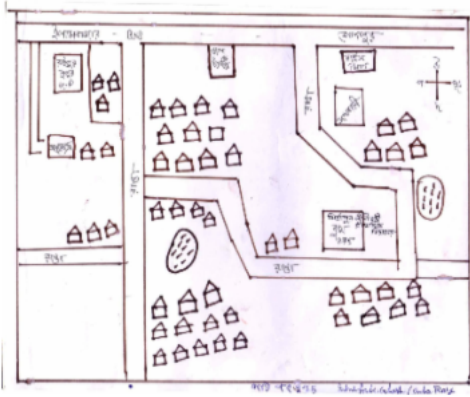

Nazri Naksha