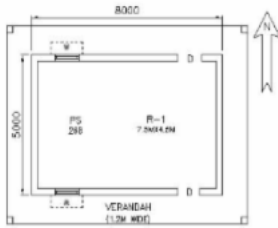

নির্বাচক নিবন্ধন আধিকারিকের স্বাক্ষর

Nazri Naksha

Google Map View

Polling Station Building Front View

Polling Station Front View

Cad View

SUPUR GSF PRY SCHOOL
RT PS NO. 276 AC-286

Key MAP View