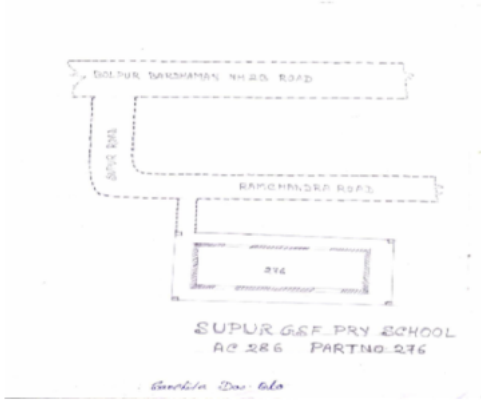

Nazri Naksha