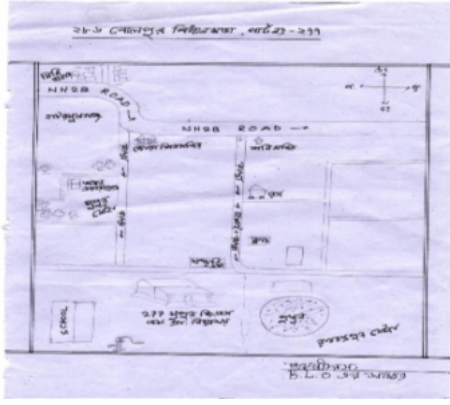

Nazri Naksha