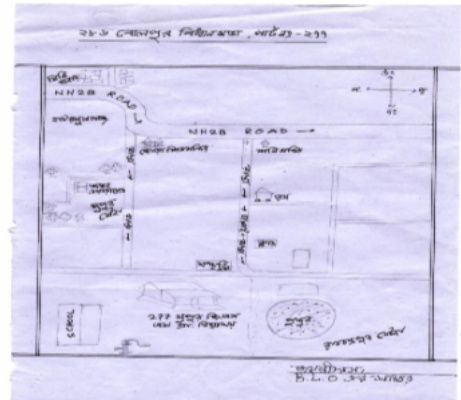

নির্বাচক নিবন্ধন আধিকারিকের স্বাক্ষর

Nazri Naksha

Google Map View

Polling Station Building Front View

Polling Station Front View

Cad View

SUPUR GSF PRY. SCHOOL
RT PS NO. 277 AC-286

Key MAP View