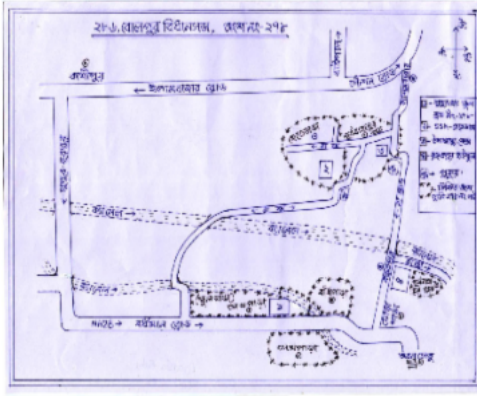

Nazri Naksha