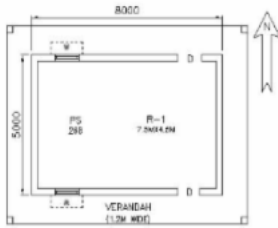

নির্বাচক নিবন্ধন আধিকারিকের স্বাক্ষর

Nazri Naksha

Google Map View

Polling Station Building Front View

Polling Station Front View

Cad View

SUPUR GSF PRY. SCHOOL
RT PS NO-27B AC-286

Key MAP View