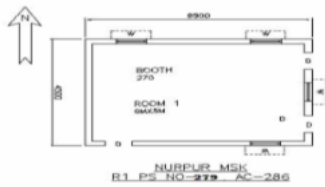

নির্বাচক নিবন্ধন আধিকারিকের স্বাক্ষর

Nazri Naksha

Google Map View

Polling Station Building Front View

Polling Station Front View

Cad View

Key MAP View

1 নাম : পল্টন বৈরাগী পিতার নাম: রবীন্দ্রনাথ বৈরাগী বাড়ির নং : n0078 বয়স : 31 লিঙ্গ : পুরুষ	IIX1912922 ফটো উপলব্ধ	2 নাম : জড়ানী ব্যাপারী(মজুমদার) স্বামীর নাম: জয়দেব ব্যাপারী বাড়ির নং : n0176 বয়স : 40 লিঙ্গ : মহিলা	IIX1149368 ফটো উপলব্ধ	3 নাম : রীতা ভূইয়া পিতার নাম: রাম ভূইয়া বাড়ির নং : এন0078 বয়স : 26 লিঙ্গ : মহিলা	IIX2324648 ফটো উপলব্ধ
4 নাম : সুখেন্দু বল পিতার নাম: নরেন্দ্রচন্দ্র বল বাড়ির নং : n0189 বয়স : 35 লিঙ্গ : পুরুষ	IIX1220359 ফটো উপলব্ধ	5 নাম : রতন বৈরাগী পিতার নাম: রবীন্দ্রনাথ বৈরাগী বাড়ির নং : n0078 বয়স : 26 লিঙ্গ : পুরুষ	IIX2291391 ফটো উপলব্ধ	6 নাম : গৌরাজ বৈরাগী পিতার নাম: রবীন্দ্রনাথ বৈরাগী বাড়ির নং : n0078 বয়স : 32 লিঙ্গ : পুরুষ	IIX1794106 ফটো উপলব্ধ
7 নাম : জবা বাউরী স্বামীর নাম: কার্তিক বাউরী বাড়ির নং : n0258 বয়স : 36 লিঙ্গ : মহিলা	IIX1225010 ফটো উপলব্ধ	8 নাম : কালিদাসী স্বামীর নাম: ধনঞ্জয় বাগ্দী বাড়ির নং : n0149 বয়স : 67 লিঙ্গ : মহিলা	IIX2431708 ফটো উপলব্ধ	9 নাম : ধীরেন্দ্রনাথ রায় পিতার নাম: যতীন্দ্রনাথ রায় বাড়ির নং : N0000 বয়স : 60 লিঙ্গ : পুরুষ	IIX2403103 ফটো উপলব্ধ
10 নাম : ছবি রায় স্বামীর নাম: ধীরেন্দ্রনাথ রায় বাড়ির নং : এন0000 বয়স : 53 লিঙ্গ : মহিলা	IIX2842169 ফটো উপলব্ধ	11 নাম : চন্দন বৈরাগী পিতার নাম: রবীন্দ্রনাথ বৈরাগী বাড়ির নং : এন0078 বয়স : 22 লিঙ্গ : পুরুষ	IIX2937555 ফটো উপলব্ধ	12 নাম : পূজা বৈরাগী স্বামীর নাম: রতন বৈরাগী বাড়ির নং : এন0078 বয়স : 22 লিঙ্গ : মহিলা	IIX2937589 ফটো উপলব্ধ
13 নাম : সাবিত্রী বৈরাগী স্বামীর নাম: রবীন্দ্রনাথ বৈরাগী বাড়ির নং : n0078 বয়স : 57 লিঙ্গ : মহিলা	IIX3050515 ফটো উপলব্ধ	14 নাম : রত্না সরকার (পোদ্দার) স্বামীর নাম: সুভাষ সরকার বাড়ির নং : n0214 বয়স : 44 লিঙ্গ : মহিলা	IIX1661016 ফটো উপলব্ধ	15 নাম : সন্ধ্যা মন্ডল (বল্লভ) স্বামীর নাম: ববিন মন্ডল বাড়ির নং : n0174 বয়স : 36 লিঙ্গ : মহিলা	IIX1560895 ফটো উপলব্ধ
16 নাম : শম্পা কুণ্ডু পিতার নাম: দেবশীষ কুণ্ডু বাড়ির নং : এন0199 বয়স : 23 লিঙ্গ : মহিলা	IIX3044708 ফটো উপলব্ধ	17 নাম : কিরণ কুন্ডু পিতার নাম: দেবশীষ কুন্ডু বাড়ির নং : এন0199 বয়স : 20 লিঙ্গ : পুরুষ	IIX3066636 ফটো উপলব্ধ	18 নাম : অনিতা কুন্ডু স্বামীর নাম: দেবশীষ কুন্ডু বাড়ির নং : n0199 বয়স : 42 লিঙ্গ : মহিলা	IIX1912807 ফটো উপলব্ধ
19 নাম : আয়েশা খাতুন মায়ের নাম: হোসনেহারা বিবি বাড়ির নং : নূরপুর বয়স : 25 লিঙ্গ : মহিলা	ZHR2225639 ফটো উপলব্ধ	20 নাম : হৈমবতী কবীরাজ পিতার নাম: দেবেন্দ্র নাথ কবীরাজ বাড়ির নং : N0000 বয়স : 67 লিঙ্গ : মহিলা	IIX2711612 ফটো উপলব্ধ	Q 21 নাম : বিনয় কুমার পিতার নাম: পুরুষোত্তম কুমার বাড়ির নং : এন0000 বয়স : 47 লিঙ্গ : পুরুষ	IIX2828358 ফটো উপলব্ধ
22 নাম : সঞ্জয় কুমার কর্মকার পিতার নাম: সুনীল চন্দ্র কর্মকার বাড়ির নং : n0274 বয়স : 27 লিঙ্গ : পুরুষ	IIX2241081 ফটো উপলব্ধ	23 নাম : হারাধন কর্মকার পিতার নাম: কালিপদ কর্মকার বাড়ির নং : n0080 বয়স : 69 লিঙ্গ : পুরুষ	WB/41/284/468692 ফটো উপলব্ধ	24 নাম : স্বপন কর্মকার পিতার নাম: হারাধন কর্মকার বাড়ির নং : n0080 বয়স : 37 লিঙ্গ : পুরুষ	LVD1953793 ফটো উপলব্ধ
25 নাম : অনিমা কর্মকার স্বামীর নাম: শান্তি কর্মকার বাড়ির নং : n0080 বয়স : 56 লিঙ্গ : মহিলা	WB/41/284/468635 ফটো উপলব্ধ	26 নাম : তপন কর্মকার পিতার নাম: শান্তি কর্মকার বাড়ির নং : n0080 বয়স : 33 লিঙ্গ : পুরুষ	IIX1662147 ফটো উপলব্ধ	27 নাম : পারুল কর্মকার স্বামীর নাম: সুনীল চন্দ্র কর্মকার বাড়ির নং : n0080 বয়স : 47 লিঙ্গ : মহিলা	LVD2487130 ফটো উপলব্ধ
28 নাম : মনিমালা কর্মকার (লোহার) স্বামীর নাম: স্বপন কর্মকার বাড়ির নং : n0080 বয়স : 28 লিঙ্গ : মহিলা	IIX2141901 ফটো উপলব্ধ	29 নাম : সুমিতা তপাদার কীর্তনীয়া স্বামীর নাম: প্রদীপ চন্দ্র কীর্তনীয়া বাড়ির নং : এন0010 বয়স : 34 লিঙ্গ : মহিলা	IIX1737071 ফটো উপলব্ধ	30 নাম : তুষার কীর্তনীয়া পিতার নাম: বিমল কীর্তনীয়া বাড়ির নং : নং0049 বয়স : 24 লিঙ্গ : পুরুষ	IIX2711398 ফটো উপলব্ধ