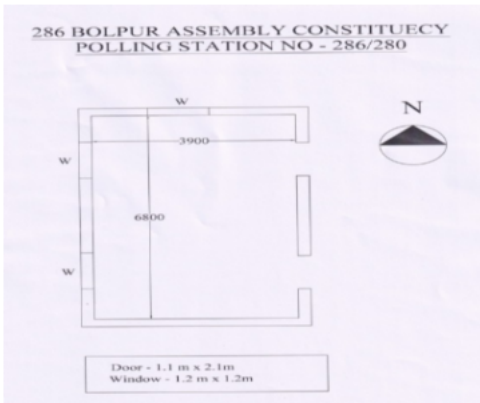

নির্বাচক নিবন্ধন আধিকারিকের স্বাক্ষর

Nazri Naksha

Google Map View

Polling Station Building Front View

Polling Station Front View

Cad View

Key MAP View

বিধানসভা নির্বাচনক্ষেত্রের নং, নাম : 286-বোলপুর
ভাগ নং, নাম : 1-গ্রাম-নুরপুর আমবাগান(পূঃপাড়া)