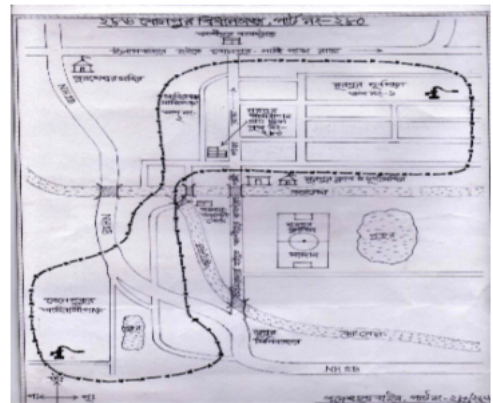

নির্বাচক নিবন্ধন আধিকারিকের স্বাক্ষর

Nazri Naksha

Google Map View

Polling Station Building Front View

Polling Station Front View

Cad View

Key MAP View

বিধানসভা নির্বাচনক্ষেত্রের নং, নাম : 286-বোলপুর
ভাগ নং, নাম : 1-গ্রাম-নুরপুর আমবাগান(পূঃপাড়া)