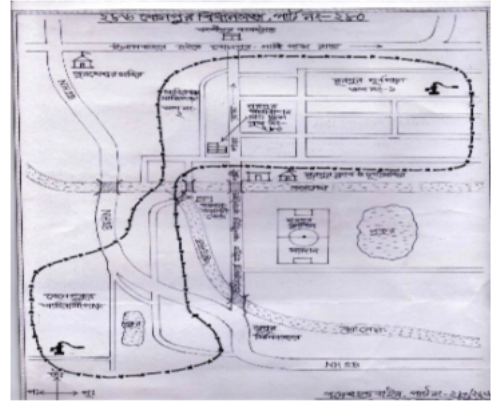

নির্বাচক নিবন্ধন আধিকারিকের স্বাক্ষর

Nazri Naksha

Google Map View

Polling Station Building Front View

Polling Station Front View

Cad View

Key MAP View

বিধানসভা নির্বাচনক্ষেত্রের নং, নাম : 286-বোলপুর
ভাগ নং, নাম : 1-গ্রাম-নুরপুর আমবাগান(পূঃপাড়া)