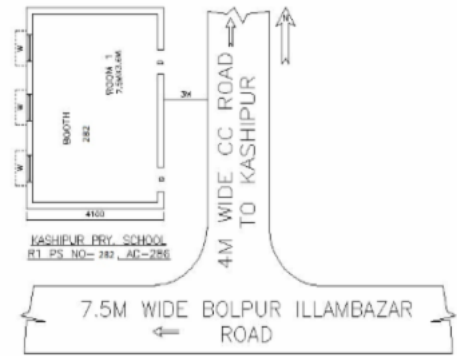

নির্বাচক নিবন্ধন আধিকারিকের স্বাক্ষর

Nazri Naksha

Google Map View

Polling Station Building Front View

Polling Station Front View

Cad View

Key MAP View

1 নাম : মজিদা বিবি স্বামীর নাম : শুকুর আলি বাড়ির নং : n0049 বয়স : 75 লিঙ্গ : মহিলা	IIX3130713 ফটো উপলব্ধ	2 নাম : মনুফা বিবি স্বামীর নাম : শুকুর সেখ বাড়ির নং : n0049 বয়স : 61 লিঙ্গ : মহিলা	WB/41/284/477530 ফটো উপলব্ধ	3 নাম : সায়রা বিবি স্বামীর নাম : নজরুল খান বাড়ির নং : n0049 বয়স : 44 লিঙ্গ : মহিলা	LVD2489375 ফটো উপলব্ধ
4 নাম : নজরুল খান পিতার নাম : শুকুর সেখ বাড়ির নং : n0049 বয়স : 43 লিঙ্গ : পুরুষ	LVD2488732 ফটো উপলব্ধ	5 নাম : বাহার বেগম স্বামীর নাম : রবু খান বাড়ির নং : n0295 বয়স : 54 লিঙ্গ : মহিলা	WB/41/284/051120 ফটো উপলব্ধ	6 নাম : জায়েদা খাতুন (বিবি) স্বামীর নাম : জামাত আলি খান বাড়ির নং : n0272 বয়স : 35 লিঙ্গ : মহিলা	IIX1615335 ফটো উপলব্ধ
7 নাম : রুবিনা বিবি স্বামীর নাম : সেখ মকবুল বাড়ির নং : n0286 বয়স : 27 লিঙ্গ : মহিলা	IIX2241545 ফটো উপলব্ধ	8 নাম : আদাম খান মায়ের নাম : গোলেনুর বিবি বাড়ির নং : n0119 বয়স : 32 লিঙ্গ : পুরুষ	IIX2221968 ফটো উপলব্ধ	9 নাম : সাদাম খান মায়ের নাম : গোলেনুর বিবি বাড়ির নং : n0119 বয়স : 32 লিঙ্গ : পুরুষ	IIX2221950 ফটো উপলব্ধ
10 নাম : আমিনা বিবি স্বামীর নাম : নজরুল খান বাড়ির নং : n0079 বয়স : 29 লিঙ্গ : মহিলা	IIX2221935 ফটো উপলব্ধ	11 নাম : নেসবাহার বিবি স্বামীর নাম : সেখ তোরান বাড়ির নং : n0220 বয়স : 33 লিঙ্গ : মহিলা	IIX1664028 ফটো উপলব্ধ	12 নাম : সাবেরা বিবি স্বামীর নাম : বাবু হোসেন খান বাড়ির নং : n0219 বয়স : 44 লিঙ্গ : মহিলা	IIX1914415 ফটো উপলব্ধ
13 নাম : হেমায়েত খাঁ পিতার নাম : হামিদ খাঁ বাড়ির নং : n0217 বয়স : 34 লিঙ্গ : পুরুষ	IIX1664135 ফটো উপলব্ধ	14 নাম : সুফিয়া খাতুন স্বামীর নাম : হেমায়েত খাঁ বাড়ির নং : এন000 বয়স : 23 লিঙ্গ : মহিলা	IIX3129897 ফটো উপলব্ধ	15 নাম : আল্লারাখা খাঁ পিতার নাম : কামালউদ্দিন খাঁ বাড়ির নং : n0216 বয়স : 33 লিঙ্গ : পুরুষ	IIX1664101 ফটো উপলব্ধ
16 নাম : পিয়ারউদ্দিন সেখ পিতার নাম : কমল সেখ বাড়ির নং : n0215 বয়স : 34 লিঙ্গ : পুরুষ	IIX1663426 ফটো উপলব্ধ	17 নাম : জিয়ারউদ্দিন সেখ পিতার নাম : কমল সেখ বাড়ির নং : n0215 বয়স : 35 লিঙ্গ : পুরুষ	IIX1663418 ফটো উপলব্ধ	18 নাম : কোমল সেখ পিতার নাম : নূর মহম্মদ বাড়ির নং : n0215 বয়স : 60 লিঙ্গ : পুরুষ	IIX1663434 ফটো উপলব্ধ
19 নাম : রিয়া খাতুন স্বামীর নাম : পিয়ারউদ্দিন সেখ বাড়ির নং : এন0000 বয়স : 22 লিঙ্গ : মহিলা	IIX3084324 ফটো উপলব্ধ	20 নাম : বাপ্পাজান খান পিতার নাম : সাদআলি খান বাড়ির নং : n0088 বয়স : 29 লিঙ্গ : পুরুষ	IIX2018406 ফটো উপলব্ধ	21 নাম : ভাদু খাঁ পিতার নাম : সাদআলি খান বাড়ির নং : n0088 বয়স : 38 লিঙ্গ : পুরুষ	LVD2488534 ফটো উপলব্ধ
22 নাম : সামনুর বিবি স্বামীর নাম : সাদআলি খাঁ বাড়ির নং : n0088 বয়স : 56 লিঙ্গ : মহিলা	LVD1260496 ফটো উপলব্ধ	23 নাম : গোলাম হোসেন পিতার নাম : আলীউদ্দিন সেখ বাড়ির নং : n0087 বয়স : 34 লিঙ্গ : পুরুষ	IIX1663848 ফটো উপলব্ধ	24 নাম : বুদ্ধিক সেখ পিতার নাম : আলীউদ্দিন সেখ বাড়ির নং : n0087 বয়স : 36 লিঙ্গ : পুরুষ	IIX1159102 ফটো উপলব্ধ
25 নাম : জয়তুলেসা বিবি স্বামীর নাম : সেখ আলাউদ্দিন বাড়ির নং : n0087 বয়স : 58 লিঙ্গ : মহিলা	IIX3124575 ফটো উপলব্ধ	26 নাম : তাজেমুল খান পিতার নাম : ইউনুস খান বাড়ির নং : n0079 বয়স : 31 লিঙ্গ : পুরুষ	IIX2018489 ফটো উপলব্ধ	27 নাম : নাজিমুল খাঁ পিতার নাম : ইউনুস খান বাড়ির নং : n0079 বয়স : 34 লিঙ্গ : পুরুষ	IIX1795756 ফটো উপলব্ধ
28 নাম : আইনুল খাঁ পিতার নাম : ইউনুস খান বাড়ির নং : n0079 বয়স : 38 লিঙ্গ : পুরুষ	LVD2488500 ফটো উপলব্ধ	29 নাম : আফিয়া বিবি স্বামীর নাম : ইউনুস খাঁ বাড়ির নং : n0079 বয়স : 53 লিঙ্গ : মহিলা	LVD1328046 ফটো উপলব্ধ	30 নাম : মাসুমা বিবি স্বামীর নাম : নূর মহম্মদ মিজা বাড়ির নং : n0077 বয়স : 47 লিঙ্গ : মহিলা	IIX1795483 ফটো উপলব্ধ