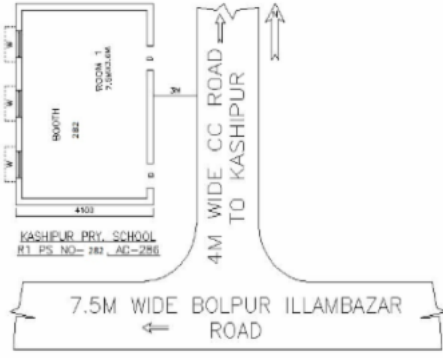

Nazri Naksha