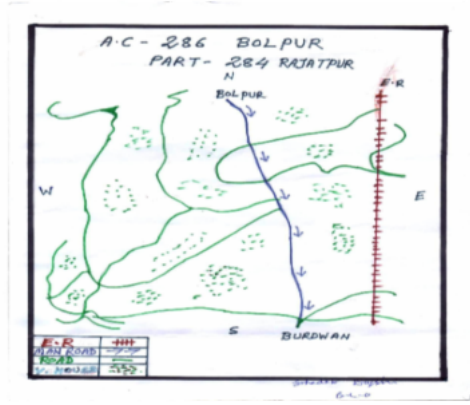

Nazri Naksha