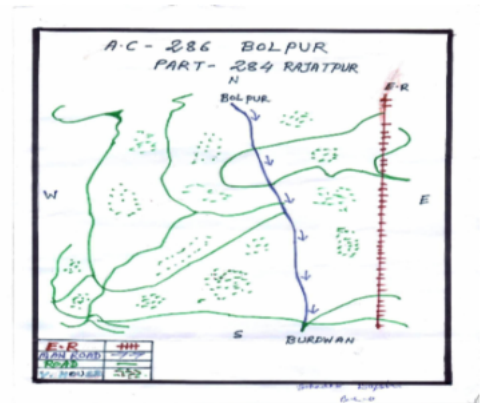

নির্বাচক নিবন্ধন আধিকারিকের স্বাক্ষর

Nazri Naksha

Google Map View

Polling Station Building Front View

Polling Station Front View

Cad View

Key MAP View

বিধানসভা নির্বাচনক্ষেত্রের নং, নাম : 286-বোলপুর
ভাগ নং, নাম : 1-গ্রাম-রজতপুর(পূর্ব)