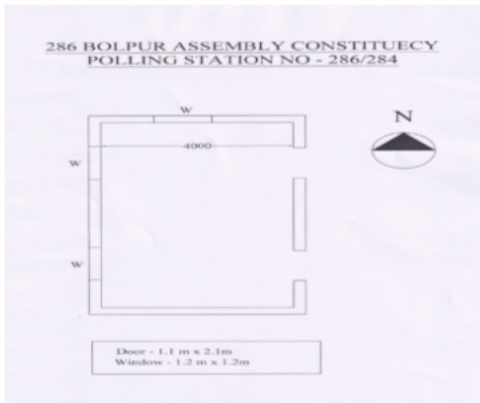

নির্বাচক নিবন্ধন আধিকারিকের স্বাক্ষর

Nazri Naksha

Google Map View

Polling Station Building Front View

Polling Station Front View

Cad View

Key MAP View

বিধানসভা নির্বাচনক্ষেত্রের নং, নাম : 286-বোলপুর
ভাগ নং, নাম : 1-গ্রাম-রজতপুর(পূর্ব)