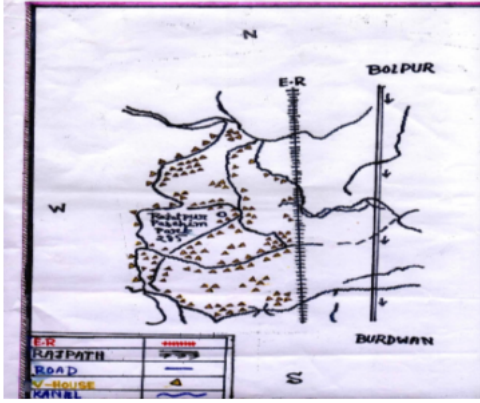

নির্বাচক নিবন্ধন আধিকারিকের স্বাক্ষর

Nazri Naksha

Google Map View

Polling Station Building Front View

Polling Station Front View

Cad View

Key MAP View

বিধানসভা নির্বাচনক্ষেত্রের নং, নাম : 286-বোলপুর
ভাগ নং, নাম : 1-গ্রাম-রজতপুর(পশ্চিম)