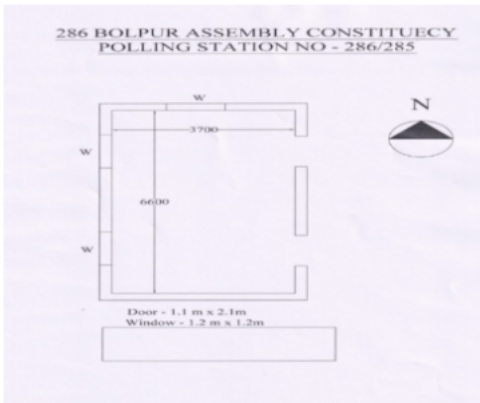

নির্বাচক নিবন্ধন আধিকারিকের স্বাক্ষর

Nazri Naksha

Google Map View

Polling Station Building Front View

Polling Station Front View

Cad View

Key MAP View

বিধানসভা নির্বাচনক্ষেত্রের নং, নাম : 286-বোলপুর
ভাগ নং, নাম : 1-গ্রাম-রজতপুর(পশ্চিম)