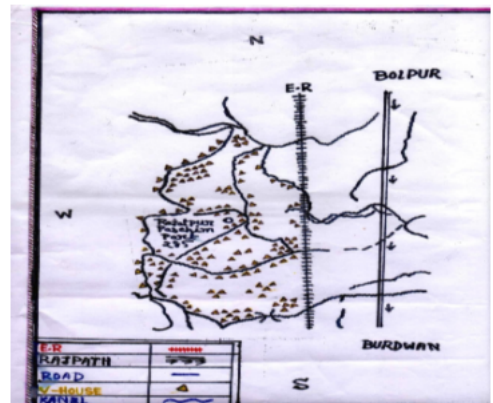

নির্বাচক নিবন্ধন আধিকারিকের স্বাক্ষর

Nazri Naksha

Google Map View

Polling Station Building Front View

Polling Station Front View

Cad View

Key MAP View

বিধানসভা নির্বাচনক্ষেত্রের নং, নাম : 286-বোলপুর
ভাগ নং, নাম : 1-গ্রাম-রজতপুর(পশ্চিম)