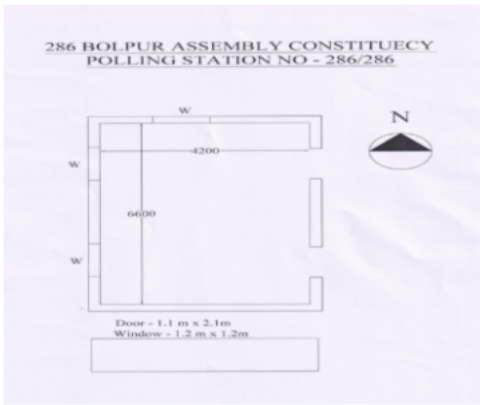

নির্বাচক নিবন্ধন আধিকারিকের স্বাক্ষর

Nazri Naksha

Google Map View

Polling Station Building Front View

Polling Station Front View

Cad View

Key MAP View

বিধানসভা নির্বাচনক্ষেত্রের নং, নাম : 286-বোলপুর
ভাগ নং, নাম : 1-গ্রাম-ঘেরোপাড়া